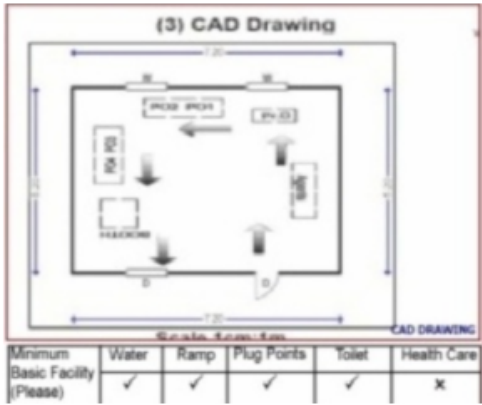

Google Map View

Polling Station Building Front View

Polling Station Front View

Cad View

Key MAP View

சட்டமன்றத் தொகுதியின் எண் மற்றும் பெயர் : 149-அரியலூர் பிரிவு எண் மற்றும் பெயர் 1-சாத்தமங்கலம் (வ.கி) மற்றும் (ஊ), அரிஜன தெரு