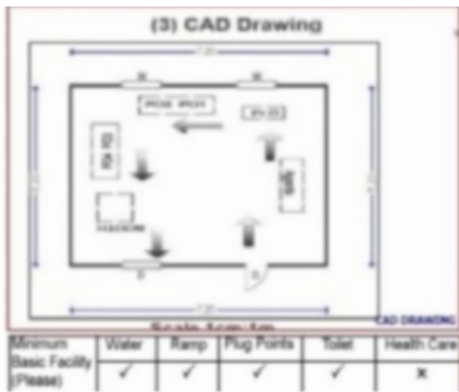

Google Map View

Polling Station Building Front View

Polling Station Front View

Cad View

Key MAP View

1 பெயர் : தமிழ்ச்செல்வி கணவர் பெயர்: திருநாவுக்கரசு வீட்டு எண் : 1 வயது : 35 பாலினம் : பெண் Photo is available	SSL0692731	2 பெயர் : கனகா கணவர் பெயர்: கார்த்திகேயன் வீட்டு எண் : 1/8 வயது : 29 பாலினம் : பெண் Photo is available	SSL1095017	3 பெயர் : மனோகாரன் தந்தை பெயர்: பிச்சைபிள்ளை வீட்டு எண் : 1-29 வயது : 42 பாலினம் : ஆண் Photo is available	SSL0550889
4 பெயர் : ஆம்சவள்ளி கணவர் பெயர்: லெட்சுமணன் வீட்டு எண் : 1-29a வயது : 48 பாலினம் : பெண் Photo is available	SSL0752899	5 பெயர் : சிவசங்கர் தந்தை பெயர்: மாரிமுத்து வீட்டு எண் : 1-32 வயது : 40 பாலினம் : ஆண் Photo is available	SSL0550905	6 பெயர் : சுஜாதா கணவர் பெயர்: சிவசங்கர் வீட்டு எண் : 1-32 வயது : 33 பாலினம் : பெண் Photo is available	SSL0550897
7 பெயர் : சுதாகர் ரா தந்தை பெயர்: ராமு வீட்டு எண் : 1-86 வயது : 38 பாலினம் : ஆண் Photo is available	SSL0692715	8 பெயர் : ஈஸ்வரி கணவர் பெயர்: வர்ணபால் வீட்டு எண் : 1-86 வயது : 37 பாலினம் : பெண் Photo is available	SSL0550913	#2 9 பெயர் : திவ்யா கா கணவர் பெயர்: சக்திவேல் வீட்டு எண் : 27 வயது : 27 பாலினம் : பெண் Photo is available	SSL0995530
10 பெயர் : முருகானந்தம் தந்தை பெயர்: ராஜமாணிக்கம் வீட்டு எண் : 1-117 வயது : 31 பாலினம் : ஆண் Photo is available	SSL0602003	11 பெயர் : பிச்சைபிள்ளை தந்தை பெயர்: நடராஜன் வீட்டு எண் : 1-126 வயது : 64 பாலினம் : ஆண் Photo is available	BBJ1229293	12 பெயர் : ரமேஷ் தந்தை பெயர்: காமராஜ் வீட்டு எண் : 1-130 வயது : 29 பாலினம் : ஆண் Photo is available	SSL0808253
13 பெயர் : பிரசாந்த் தந்தை பெயர்: உத்திராபதி வீட்டு எண் : 1-149A வயது : 30 பாலினம் : ஆண் Photo is available	SSL0692418	14 பெயர் : சரஸ்வதி கணவர் பெயர்: சாமிநாதன் வீட்டு எண் : 1-192 வயது : 35 பாலினம் : பெண் Photo is available	SSL0227926	15 பெயர் : விஜி கணவர் பெயர்: மணிகண்டன் வீட்டு எண் : 2-85A வயது : 32 பாலினம் : பெண் Photo is available	SSL0904706
16 பெயர் : திணைஞ் குமார் தந்தை பெயர்: தங்க துரை வீட்டு எண் : 2/90 வயது : 23 பாலினம் : ஆண் Photo is available	SSL2145464	17 பெயர் : விக்ரமன் தந்தை பெயர்: காமராஜ் வீட்டு எண் : 2/122 வயது : 20 பாலினம் : ஆண் Photo is available	SSL2400422	18 பெயர் : லலிதா தந்தை பெயர்: ராமையன் வீட்டு எண் : 2-143 வயது : 31 பாலினம் : பெண் Photo is available	SSL0808287
19 பெயர் : திருமதி கணவர் பெயர்: சங்கர் கணேஷ் வீட்டு எண் : 2-190 வயது : 39 பாலினம் : பெண் Photo is available	SSL0227934	20 பெயர் : பாலமுருகன் தந்தை பெயர்: கலியமூர்த்தி வீட்டு எண் : 2-222 வயது : 28 பாலினம் : ஆண் Photo is available	SSL0995316	21 பெயர் : சுகன்யா கணவர் பெயர்: வினோத் வீட்டு எண் : 3/381 வயது : 33 பாலினம் : பெண் Photo is available	RVJ1099258
22 பெயர் : ஐஸ்வர்யா ப தந்தை பெயர்: பழனிசாமி செ வீட்டு எண் : 4/48ஏ வயது : 20 பாலினம் : பெண் Photo is available	SSL2493831	23 பெயர் : மனோ ரஞ்சனி தந்தை பெயர்: பன்னீர் செல்வம் வீட்டு எண் : 7 வயது : 23 பாலினம் : ஆண் Photo is available	SSL2152585	24 பெயர் : பரமேஸ்வரி கணவர் பெயர்: சுப்ரமணியன் வீட்டு எண் : 9 வயது : 45 பாலினம் : பெண் Photo is available	BBJ1279272
25 பெயர் : குமரவேல் தந்தை பெயர்: பழனிச்சாமி வீட்டு எண் : 14 வயது : 43 பாலினம் : ஆண் Photo is available	BBJ1845775	26 பெயர் : கார்த்திக் தந்தை பெயர்: அய்யாதுரை வீட்டு எண் : 40 வயது : 32 பாலினம் : ஆண் Photo is available	SSL0602201	27 பெயர் : சத்யா கணவர் பெயர்: மணிவண்ணன் வீட்டு எண் : 46 வயது : 24 பாலினம் : பெண் Photo is available	SSL2145159
28 பெயர் : சூர்யா தந்தை பெயர்: குணசேகரன் வீட்டு எண் : 51 வயது : 28 பாலினம் : பெண் Photo is available	SSL1149467	29 பெயர் : லாவண்யா தந்தை பெயர்: வீரமுத்து வீட்டு எண் : 54 வயது : 21 பாலினம் : பெண் Photo is available	SSL2337905	30 பெயர் : இராஜராஜசோழன் தந்தை பெயர்: இராமமூர்த்தி வீட்டு எண் : 56 வயது : 29 பாலினம் : ஆண் Photo is available	SSL0808238