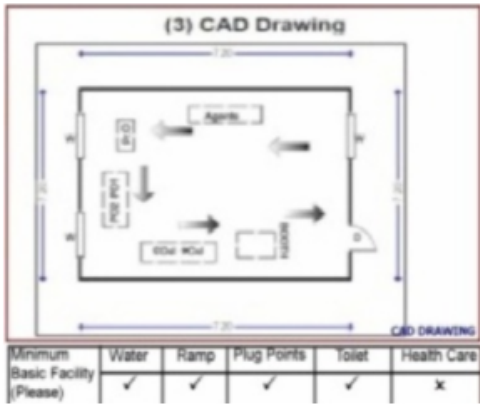

**Google Map View**

**Polling Station Building Front View**

**Polling Station Front View**

**Cad View**

**Key MAP View**

சட்டமன்றத் தொகுதியின் எண் மற்றும் பெயர் : 149-அரியலூர் பிரிவு எண் மற்றும் பெயர் 1-சாத்தமங்கலம் (வ.கி) மற்றும் (ஊ), வண்ணம்