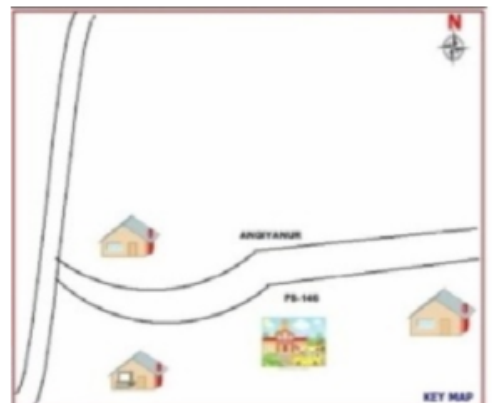

வாக்காளர் பதிவு அலுவலரின்  
கையொப்பம்

**Nazri Naksha**

**Google Map View**

**Polling Station Building Front View**

**Polling Station Front View**

**Cad View**

**Key MAP View**

சட்டமன்றத் தொகுதியின் எண் மற்றும் பெயர் : 149-அரியலூர்  
பிரிவு எண் மற்றும் பெயர் 1-அயன்சுத்தமல்லி (வ.கி) மற்றும் (ஊ), எரக்குடி மேலத்தெரு