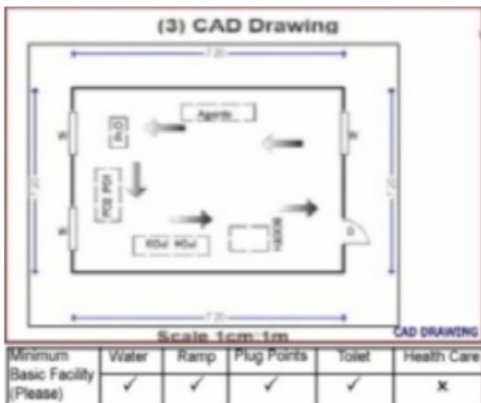

வாக்காளர் பதிவு அலுவலரின்  
கையொப்பம்

**Nazri Naksha**

**Google Map View**

**Polling Station Building Front View**

**Polling Station Front View**

**Cad View**

**Key MAP View**

சட்டமன்றத் தொகுதியின் எண் மற்றும் பெயர் : 149-அரியலூர்  
பிரிவு எண் மற்றும் பெயர் 1-அயன்சுத்தமல்லி (வ.கி) மற்றும் (ஊ), எரக்குடி மேலத்தெரு