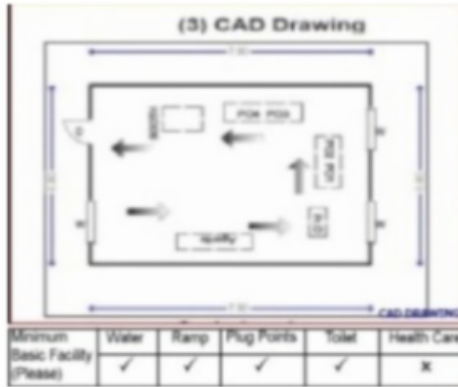

வாக்காளர் பதிவு அலுவலரின்  
கையொப்பம்

Nazri Naksha

Google Map View

Polling Station Building Front View

Polling Station Front View

Cad View

Key MAP View

|  |                                  |  |                                  |   |                                  |
|--|----------------------------------|--|----------------------------------|---|----------------------------------|
| 1<br>பெயர் : தங்கராசு<br>தந்தை பெயர்: மந்தி<br>வீட்டு எண் : 1<br>வயது : 69 பாலினம் : ஆண்               | SSL0956888<br>Photo is available | 2<br>பெயர் : சங்கர்<br>தந்தை பெயர்: தங்கராசு<br>வீட்டு எண் : 1<br>வயது : 41 பாலினம் : ஆண்                | SSL0297176<br>Photo is available | 3<br>பெயர் : மகாலெட்சுமி<br>கணவர் பெயர்: கருப்பையா<br>வீட்டு எண் : 1<br>வயது : 40 பாலினம் : பெண்        | SSL0004275<br>Photo is available |
| 4<br>பெயர் : கருப்பையன்<br>தந்தை பெயர்: வடிவேல்<br>வீட்டு எண் : 1<br>வயது : 37 பாலினம் : ஆண்           | SSL0004432<br>Photo is available | 5<br>பெயர் : ரமேஷ்<br>தந்தை பெயர்: பழனிசாமி<br>வீட்டு எண் : 1<br>வயது : 37 பாலினம் : ஆண்                 | SSL0731414<br>Photo is available | 6<br>பெயர் : அகிலா<br>கணவர் பெயர்: சந்திரன்<br>வீட்டு எண் : 1<br>வயது : 35 பாலினம் : பெண்               | SSL0566141<br>Photo is available |
| 7<br>பெயர் : கோமதி<br>கணவர் பெயர்: ரமேஷ்<br>வீட்டு எண் : 1<br>வயது : 34 பாலினம் : பெண்                 | SSL0731406<br>Photo is available | 8<br>பெயர் : செல்வி<br>கணவர் பெயர்: ரஜினிகாந்த்<br>வீட்டு எண் : 1-1<br>வயது : 44 பாலினம் : பெண்          | SSL0004176<br>Photo is available | #2 9<br>பெயர் : செல்வந்தி<br>கணவர் பெயர்: கருப்பையன்<br>வீட்டு எண் : 843<br>வயது : 23 பாலினம் : பெண்    | SSL2153468<br>Photo is available |
| 10<br>பெயர் : அருள்<br>தந்தை பெயர்: சிவாஜி<br>வீட்டு எண் : 1-68A2<br>வயது : 27 பாலினம் : ஆண்           | SSL0974303<br>Photo is available | 11<br>பெயர் : காமராஜ்<br>தந்தை பெயர்: சிவாஜி<br>வீட்டு எண் : 1/68/ஏ2<br>வயது : 21 பாலினம் : ஆண்          | SSL2331551<br>Photo is available | 12<br>பெயர் : வெள்ளமுத்து<br>தந்தை பெயர்: சிங்காரம்<br>வீட்டு எண் : 1-86A<br>வயது : 49 பாலினம் : ஆண்    | SSL0438473<br>Photo is available |
| 13<br>பெயர் : கருப்பையா<br>தந்தை பெயர்: மணியேல்<br>வீட்டு எண் : 1-87<br>வயது : 46 பாலினம் : ஆண்        | SSL0438432<br>Photo is available | 14<br>பெயர் : தனலெட்சுமி<br>கணவர் பெயர்: கருப்பையா<br>வீட்டு எண் : 1-87B<br>வயது : 42 பாலினம் : பெண்     | SSL0438580<br>Photo is available | 15<br>பெயர் : தீக்ராய<br>தந்தை பெயர்: சின்னப்பா<br>வீட்டு எண் : 1/152<br>வயது : 23 பாலினம் : ஆண்        | SSL2182830<br>Photo is available |
| 16<br>பெயர் : திவ்யா<br>கணவர் பெயர்: வல்லரசு<br>வீட்டு எண் : 1/182<br>வயது : 24 பாலினம் : பெண்         | SSL2375277<br>Photo is available | 17<br>பெயர் : இளஞ்சியம்<br>கணவர் பெயர்: பாலகிருஷ்ணன்<br>வீட்டு எண் : 1-B2<br>வயது : 58 பாலினம் : பெண்    | SSL0560441<br>Photo is available | 18<br>பெயர் : ராஜேந்திரன்<br>தந்தை பெயர்: மூக்கன்<br>வீட்டு எண் : 2<br>வயது : 61 பாலினம் : ஆண்          | SSL0566125<br>Photo is available |
| 19<br>பெயர் : கருப்பாயி<br>கணவர் பெயர்: ராஜேந்திரன்<br>வீட்டு எண் : 2<br>வயது : 51 பாலினம் : பெண்      | SSL0566133<br>Photo is available | 20<br>பெயர் : மணிகண்டன்<br>தந்தை பெயர்: ராஜேந்திரன்<br>வீட்டு எண் : 2<br>வயது : 27 பாலினம் : ஆண்         | SSL2230175<br>Photo is available | 21<br>பெயர் : நடராஜன்<br>தந்தை பெயர்: மாணிக்கம்<br>வீட்டு எண் : 2-21A<br>வயது : 46 பாலினம் : ஆண்        | BBJ2556793<br>Photo is available |
| 22<br>பெயர் : மாலா<br>கணவர் பெயர்: நடராஜன்<br>வீட்டு எண் : 2-21A<br>வயது : 39 பாலினம் : பெண்           | BBJ2584944<br>Photo is available | 23<br>பெயர் : துரை<br>தந்தை பெயர்: கருப்பையா<br>வீட்டு எண் : 2-40<br>வயது : 37 பாலினம் : ஆண்             | BBJ2556678<br>Photo is available | 24<br>பெயர் : ஜோதி<br>கணவர் பெயர்: கருப்பன்<br>வீட்டு எண் : 2-83A<br>வயது : 51 பாலினம் : பெண்           | SSL0566091<br>Photo is available |
| 25<br>பெயர் : விவேகானந்தன்<br>தந்தை பெயர்: சுப்பிரமணி<br>வீட்டு எண் : 2-102<br>வயது : 41 பாலினம் : ஆண் | SSL0004440<br>Photo is available | 26<br>பெயர் : கலைச்செல்வி<br>கணவர் பெயர்: விவேகானந்தன்<br>வீட்டு எண் : 2-102<br>வயது : 38 பாலினம் : பெண் | SSL0880351<br>Photo is available | 27<br>பெயர் : முனியாண்டி<br>தந்தை பெயர்: கலியபெருமாள்<br>வீட்டு எண் : 2-102A<br>வயது : 52 பாலினம் : ஆண் | SSL0780411<br>Photo is available |
| 28<br>பெயர் : ரேகா<br>கணவர் பெயர்: முனியாண்டி<br>வீட்டு எண் : 2-102A<br>வயது : 45 பாலினம் : பெண்       | SSL0780429<br>Photo is available | 29<br>பெயர் : சங்கர்<br>தந்தை பெயர்: பிரகாஷ்<br>வீட்டு எண் : 2-119<br>வயது : 41 பாலினம் : ஆண்            | BBJ2584969<br>Photo is available | 30<br>பெயர் : சசிகலா<br>கணவர் பெயர்: சக்திவேல்<br>வீட்டு எண் : 2-119<br>வயது : 34 பாலினம் : பெண்        | SSL0297192<br>Photo is available |