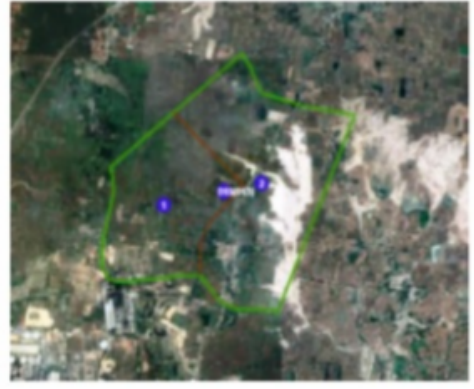

Google Map View