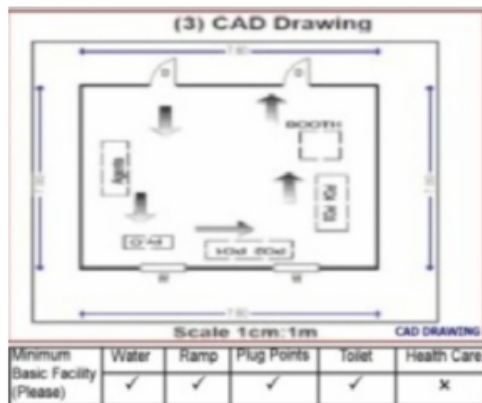

Google Map View

Polling Station Building Front View

Polling Station Front View

Cad View

Key MAP View

1 பெயர் : வேல் முருகன் தந்தை பெயர்: சுப்பிரமணியன் வீட்டு எண் : 0 வயது : 24 பாலினம் : ஆண்	SSL2045151 Photo is available	2 பெயர் : விக்கேஷ்குமார் தந்தை பெயர்: ரெங்கராஜ் வீட்டு எண் : 1 வயது : 24 பாலினம் : ஆண்	SSL2048197 Photo is available	3 பெயர் : ரேவதி கணவர் பெயர்: திருமுருகன் வீட்டு எண் : 1/471 வயது : 27 பாலினம் : பெண்	SSL1158328 Photo is available
4 பெயர் : செல்வபிரியா கணவர் பெயர்: பாக்கியராஜ் வீட்டு எண் : 1-471A வயது : 31 பாலினம் : பெண்	SSL0964437 Photo is available	5 பெயர் : விக்கேஷ் வி தாயின் பெயர்: ரஞ்சிதம் வீட்டு எண் : 1/481 வயது : 21 பாலினம் : ஆண்	SSL2391340 Photo is available	6 பெயர் : நந்தினி கணவர் பெயர்: மணிகண்டன் வீட்டு எண் : 1/492 வயது : 28 பாலினம் : பெண்	SSL1158799 Photo is available
7 பெயர் : கனிமொழி கணவர் பெயர்: முத்துகுமார் வீட்டு எண் : 1/506ஏ வயது : 35 பாலினம் : பெண்	SSL2112373 Photo is available	8 பெயர் : பழனியம்மாள் கணவர் பெயர்: கருணாநிதி வீட்டு எண் : 1-528A வயது : 42 பாலினம் : பெண்	BBJ2212751 Photo is available	9 பெயர் : மனோரஞ்சனி கணவர் பெயர்: சத்யராஜ் வீட்டு எண் : 1/543 ஏ வயது : 29 பாலினம் : பெண்	SSL2317485 Photo is available
10 பெயர் : லலிதா தந்தை பெயர்: சக்திவேல் வீட்டு எண் : 2 வயது : 24 பாலினம் : பெண்	SSL2123891 Photo is available	11 பெயர் : அபிராமி தந்தை பெயர்: கோடல்வரன் வீட்டு எண் : 2 வயது : 23 பாலினம் : பெண்	SSL2123743 Photo is available	12 பெயர் : ராஜா தந்தை பெயர்: முருகேசன் வீட்டு எண் : 2 வயது : 23 பாலினம் : ஆண்	SSL2123875 Photo is available
S 13 பெயர் : ஆஷாதேவி தந்தை பெயர்: முருகானந்தம் வீட்டு எண் : 3 வயது : 23 பாலினம் : பெண்	SSL2112266 Photo is available	14 பெயர் : கீர்த்திகா தந்தை பெயர்: ரவிசந்தரன் வீட்டு எண் : 3 வயது : 23 பாலினம் : பெண்	SSL2123784 Photo is available	S 15 பெயர் : கலியரசன் தந்தை பெயர்: கனகராஜ் வீட்டு எண் : 3 வயது : 23 பாலினம் : ஆண்	SSL2123719 Photo is available
16 பெயர் : சத்தியா கணவர் பெயர்: குமரவேல் வீட்டு எண் : 3-4 வயது : 30 பாலினம் : பெண்	SSL0964411 Photo is available	17 பெயர் : கார்த்திக் ராஜா தந்தை பெயர்: முத்துவேல் வீட்டு எண் : 3-25 வயது : 31 பாலினம் : ஆண்	SSL0906214 Photo is available	18 பெயர் : பாரதி ராஜா தந்தை பெயர்: முத்துவேல் வீட்டு எண் : 3-25 வயது : 29 பாலினம் : ஆண்	SSL0906222 Photo is available
19 பெயர் : இளையராஜா தந்தை பெயர்: முத்துவேல் வீட்டு எண் : 3-25 வயது : 27 பாலினம் : ஆண்	SSL0996413 Photo is available	20 பெயர் : இராஜ்குமார் தந்தை பெயர்: முத்துசாமி வீட்டு எண் : 3-44 வயது : 37 பாலினம் : ஆண்	SSL0050906 Photo is available	21 பெயர் : கொடியரசி கணவர் பெயர்: ராஜ்குமார் வீட்டு எண் : 3-44 வயது : 33 பாலினம் : பெண்	SSL0452250 Photo is available
22 பெயர் : ராதா தந்தை பெயர்: முத்துசாமி வீட்டு எண் : 3/48-1 வயது : 27 பாலினம் : பெண்	SSL2043180 Photo is available	23 பெயர் : பவுளராஜ் தந்தை பெயர்: மெரியசாமி வீட்டு எண் : 3-52 வயது : 58 பாலினம் : ஆண்	SSL0549121 Photo is available	24 பெயர் : பாலாஜி தந்தை பெயர்: சேட்டு வீட்டு எண் : 3/55 வயது : 24 பாலினம் : ஆண்	SSL2124584 Photo is available
25 பெயர் : காஞ்சனாதேவி கணவர் பெயர்: துரைகண்ணு வீட்டு எண் : 3-436 வயது : 39 பாலினம் : பெண்	SSL0232348 Photo is available	26 பெயர் : செல்லம் கணவர் பெயர்: கலையரசன் வீட்டு எண் : 3-437 வயது : 38 பாலினம் : பெண்	SSL0050948 Photo is available	27 பெயர் : அறிவுழகன் தந்தை பெயர்: சாமி நாதன் வீட்டு எண் : 3-437 வயது : 33 பாலினம் : ஆண்	SSL0371542 Photo is available
28 பெயர் : பானுபிரியா கணவர் பெயர்: பாலசுமார் வீட்டு எண் : 3/439 வயது : 30 பாலினம் : பெண்	SSL1156991 Photo is available	29 பெயர் : இராமகிருஷ்ணன் தந்தை பெயர்: முத்துசாமி வீட்டு எண் : 3-441 வயது : 40 பாலினம் : ஆண்	SSL0051409 Photo is available	30 பெயர் : ரகுவர் ராஜா ரா தந்தை பெயர்: ராமர் வீட்டு எண் : 3-442-2 வயது : 25 பாலினம் : ஆண்	SSL1156967 Photo is available