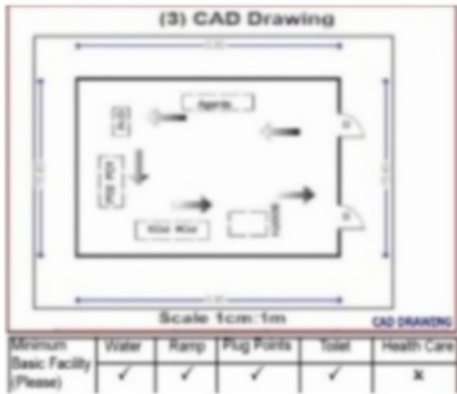

Google Map View

Polling Station Building Front View

Polling Station Front View

Cad View

Key MAP View

1 பெயர் : பால முருகன் தந்தை பெயர்: வெள்ளையன் வீட்டு எண் : 0 வயது : 25 பாலினம் : ஆண்	SSL2045086 Photo is available	2 பெயர் : அபிஅர்ச்சனா தந்தை பெயர்: உதயகுமார் வீட்டு எண் : 0 வயது : 22 பாலினம் : பெண்	SSL2237410 Photo is available	3 பெயர் : முத்தம்மாள் கணவர் பெயர்: பழனிசாமி வீட்டு எண் : 1 வயது : 41 பாலினம் : பெண்	SSL0809079 Photo is available
4 பெயர் : நல்லாந்துரை தந்தை பெயர்: கோவிந்தராஜ் வீட்டு எண் : 1 வயது : 34 பாலினம் : ஆண்	SSL0906008 Photo is available	5 பெயர் : ஈஸ்வரி கணவர் பெயர்: லெட்சுமணன் வீட்டு எண் : 1 வயது : 32 பாலினம் : பெண்	SSL0906115 Photo is available	6 பெயர் : தனலெட்சுமி தந்தை பெயர்: நாகேந்திரன் வீட்டு எண் : 1 வயது : 31 பாலினம் : பெண்	SSL0693762 Photo is available
7 பெயர் : ரஞ்சித்குமார் தந்தை பெயர்: சாமிதுரை வீட்டு எண் : 1 வயது : 29 பாலினம் : ஆண்	SSL0809087 Photo is available	8 பெயர் : அருண் செ தாயின் பெயர்: ராமாயி வீட்டு எண் : 1 வயது : 29 பாலினம் : ஆண்	SSL2088490 Photo is available	9 பெயர் : சசிகலா தந்தை பெயர்: பெரியசாமி வீட்டு எண் : 1 வயது : 28 பாலினம் : பெண்	SSL0906057 Photo is available
10 பெயர் : மகாலெட்சுமி கணவர் பெயர்: திருநாவுக்கரசு வீட்டு எண் : 1 வயது : 26 பாலினம் : பெண்	SSL1149913 Photo is available	11 பெயர் : பாஸ்கர் தந்தை பெயர்: சேகர் வீட்டு எண் : 1 வயது : 21 பாலினம் : ஆண்	SSL2446219 Photo is available	12 பெயர் : செல்வி கணவர் பெயர்: ராமசந்தரன் வீட்டு எண் : 1/55 வயது : 49 பாலினம் : பெண்	SSL2361426 Photo is available
13 பெயர் : ராமசந்தரன் தந்தை பெயர்: ஸூக்ரந் ஷூக்கிரன் வீட்டு எண் : 1/55 வயது : 37 பாலினம் : ஆண்	SSL2361459 Photo is available	14 பெயர் : விஸ்வநாதன் ரா தந்தை பெயர்: ராஜமாணிக்கம் வீட்டு எண் : 1/786 வயது : 20 பாலினம் : ஆண்	SSL2344265 Photo is available	15 பெயர் : கொளஞ்சி கணவர் பெயர்: வெள்ளையன் வீட்டு எண் : 1/867 வயது : 52 பாலினம் : பெண்	SSL2045300 Photo is available
16 பெயர் : ரேவதி தந்தை பெயர்: ரெத்தினம் வீட்டு எண் : 3-34B வயது : 39 பாலினம் : பெண்	BBJ2523272 Photo is available	17 பெயர் : கணேசன் தந்தை பெயர்: சுந்தன் வீட்டு எண் : 3-60C வயது : 65 பாலினம் : ஆண்	SSL0906131 Photo is available	18 பெயர் : முருகாயி கணவர் பெயர்: கணேசன் வீட்டு எண் : 3-60C வயது : 40 பாலினம் : பெண்	SSL0906149 Photo is available
19 பெயர் : சத்தியா கணவர் பெயர்: சக்திவேல் வீட்டு எண் : 4 வயது : 31 பாலினம் : பெண்	SSL0603225 Photo is available	20 பெயர் : மாலதி கணவர் பெயர்: சுந்தர்ராஜ் வீட்டு எண் : 4-4A வயது : 38 பாலினம் : பெண்	BBJ2523348 Photo is available	21 பெயர் : வினோதா கணவர் பெயர்: திருநாவுக்கரசு வீட்டு எண் : 4-6A வயது : 34 பாலினம் : பெண்	SSL0406736 Photo is available
22 பெயர் : சிவக்குமார் தந்தை பெயர்: மணிமாறன் வீட்டு எண் : 4-13 வயது : 33 பாலினம் : ஆண்	SSL0406694 Photo is available	23 பெயர் : சாந்தஷீலா கணவர் பெயர்: கருப்பையா வீட்டு எண் : 4-22 வயது : 44 பாலினம் : பெண்	SSL0051235 Photo is available	24 பெயர் : தமிழ்செல்வன் தந்தை பெயர்: மகாலிங்கம் வீட்டு எண் : 4-25 வயது : 69 பாலினம் : ஆண்	SSL0051193 Photo is available
25 பெயர் : செவந்தி கணவர் பெயர்: ராஜேந்திரன் வீட்டு எண் : 4-25A வயது : 50 பாலினம் : பெண்	SSL0906156 Photo is available	26 பெயர் : சுதா கணவர் பெயர்: நாகமுத்து வீட்டு எண் : 4-30 வயது : 38 பாலினம் : பெண்	BBJ2523355 Photo is available	27 பெயர் : நவிதா தந்தை பெயர்: முருகேசன் சீ வீட்டு எண் : 4/32 வயது : 21 பாலினம் : பெண்	SSL2304293 Photo is available
28 பெயர் : ராகவன் தந்தை பெயர்: செல்வம் வீட்டு எண் : 4-32A வயது : 33 பாலினம் : ஆண்	SSL0406686 Photo is available	29 பெயர் : நிவேதா தந்தை பெயர்: முருகேசன் வீட்டு எண் : 4/32A வயது : 25 பாலினம் : பெண்	SSL1149962 Photo is available	30 பெயர் : சத்யா கணவர் பெயர்: கனகராஜ் வீட்டு எண் : 4-33A வயது : 38 பாலினம் : பெண்	SSL0406710 Photo is available