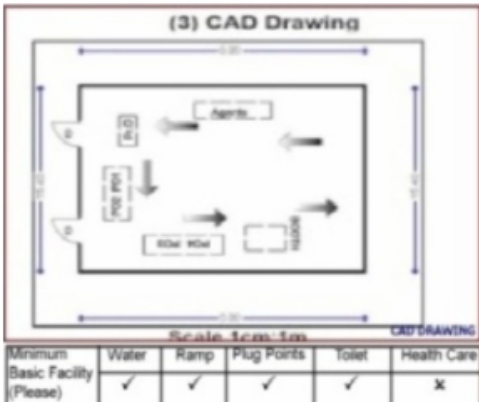

Google Map View

Polling Station Building Front View

Polling Station Front View

Cad View

Key MAP View

1 பெயர் : அமரமூர்த்தி தந்தை பெயர் : சக்திவேல் வீட்டு எண் : 0 வயது : 24 பாலினம் : ஆண் Photo is available	SSL2215481	2 பெயர் : புஷ்பம் கணவர் பெயர் : கோவிந்தன் வீட்டு எண் : 1 வயது : 71 பாலினம் : பெண் Photo is available	SSL1534239	3 பெயர் : முத்துசுப்பு தந்தை பெயர் : பிச்சை வீட்டு எண் : 1 வயது : 41 பாலினம் : ஆண் Photo is available	SSL0753913
4 பெயர் : கஸ்தூரி கணவர் பெயர் : ஆறுமுகம் வீட்டு எண் : 1 வயது : 37 பாலினம் : பெண் Photo is available	SSL0753905	5 பெயர் : லெட்சுமிபிரியா கணவர் பெயர் : மதியழகன் வீட்டு எண் : 1 வயது : 33 பாலினம் : பெண் Photo is available	SSL0753822	6 பெயர் : ரோகினி தந்தை பெயர் : ராஜ்குமார் வீட்டு எண் : 1 வயது : 30 பாலினம் : பெண் Photo is available	SSL0753871
7 பெயர் : விஜயகாந்த் தந்தை பெயர் : பழனிசாமி வீட்டு எண் : 1 வயது : 29 பாலினம் : ஆண் Photo is available	SSL0809335	8 பெயர் : பாபு தந்தை பெயர் : ராஜேந்திரன் வீட்டு எண் : 1 வயது : 29 பாலினம் : ஆண் Photo is available	SSL0809343	9 பெயர் : ஆனந்தகுமார் தந்தை பெயர் : அன்பரசன் வீட்டு எண் : 1 வயது : 29 பாலினம் : ஆண் Photo is available	SSL0809350
10 பெயர் : சசிகலா தந்தை பெயர் : பாலசுப்ரமணியன் வீட்டு எண் : 1 வயது : 29 பாலினம் : பெண் Photo is available	SSL0953406	11 பெயர் : சரவணன் தந்தை பெயர் : சந்திரகாசன் வீட்டு எண் : 1 வயது : 29 பாலினம் : ஆண் Photo is available	SSL0906743	12 பெயர் : கார்த்திகா தந்தை பெயர் : காசிநாதன் வீட்டு எண் : 1 வயது : 23 பாலினம் : பெண் Photo is available	SSL2291888
13 பெயர் : கஸ்தூரி தந்தை பெயர் : காசிநாதன் வீட்டு எண் : 1 வயது : 21 பாலினம் : பெண் Photo is available	SSL2291904	14 பெயர் : சக்திவேல் தந்தை பெயர் : கர்ணன் வீட்டு எண் : 1-1 வயது : 30 பாலினம் : ஆண் Photo is available	SSL0753954	15 பெயர் : சமுத்திரராஜ் தந்தை பெயர் : லூக்காஸ் வீட்டு எண் : 1-3D வயது : 33 பாலினம் : ஆண் Photo is available	SSL0548529
16 பெயர் : ரம்பா கணவர் பெயர் : மணிகண்டன் வீட்டு எண் : 1/5 வயது : 25 பாலினம் : பெண் Photo is available	SSL2013159	17 பெயர் : அண்ணாமலை தந்தை பெயர் : கரும்பாயிரம் வீட்டு எண் : 1-6A2 வயது : 30 பாலினம் : ஆண் Photo is available	SSL0809251	18 பெயர் : ரமேஷ் தந்தை பெயர் : கரும்பாயிரம் வீட்டு எண் : 1-6A2 வயது : 29 பாலினம் : ஆண் Photo is available	SSL0809368
19 பெயர் : கமல்தாஸ் தந்தை பெயர் : சாமிதாஸ் வீட்டு எண் : 1-7C1 வயது : 31 பாலினம் : ஆண் Photo is available	SSL0753962	20 பெயர் : விஜய் தந்தை பெயர் : செபஸ்தியார் வீட்டு எண் : 1-7C2 வயது : 30 பாலினம் : ஆண் Photo is available	SSL0694109	21 பெயர் : சாந்தி கணவர் பெயர் : வின்சென்ட் வீட்டு எண் : 1-9A வயது : 41 பாலினம் : பெண் Photo is available	BBJ2214328
22 பெயர் : பாலமுருகன் தந்தை பெயர் : அம்மாசி வீட்டு எண் : 1-11B வயது : 30 பாலினம் : ஆண் Photo is available	SSL0809244	23 பெயர் : பழனியாண்டி தந்தை பெயர் : அங்கசலை வீட்டு எண் : 1-12C வயது : 40 பாலினம் : ஆண் Photo is available	SSL0548537	24 பெயர் : சுமதி தந்தை பெயர் : கோவிந்தராஜ் வீட்டு எண் : 1/15 வயது : 32 பாலினம் : பெண் Photo is available	SSL0603639
25 பெயர் : மாரிமுத்து தாயின் பெயர் : அங்கசலம்மை வீட்டு எண் : 1-16 வயது : 39 பாலினம் : ஆண் Photo is available	SSL0548545	26 பெயர் : ரஞ்சித் குமார் தந்தை பெயர் : ராஜேந்திரன் வீட்டு எண் : 1-16A வயது : 30 பாலினம் : ஆண் Photo is available	SSL0753814	27 பெயர் : சரஸ்வதி கணவர் பெயர் : தர்மலிங்கம் வீட்டு எண் : 1-23-4 வயது : 55 பாலினம் : பெண் Photo is available	SSL1534247
28 பெயர் : வினோத்குமார் தந்தை பெயர் : மைக்கேல் வீட்டு எண் : 1-25 வயது : 36 பாலினம் : ஆண் Photo is available	SSL0423848	29 பெயர் : வீமம்பாள் கணவர் பெயர் : வினோத்குமார் வீட்டு எண் : 1-25 வயது : 34 பாலினம் : பெண் Photo is available	SSL0964510	30 பெயர் : தீபக்குமார் தந்தை பெயர் : கரும்பாயிரம் வீட்டு எண் : 1/26A வயது : 25 பாலினம் : ஆண் Photo is available	SSL1138981