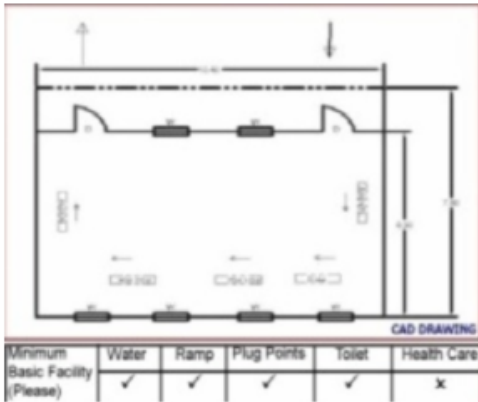

Google Map View

Polling Station Building Front View

Polling Station Front View

Cad View

Key MAP View

சட்டமன்றத் தொகுதியின் எண் மற்றும் பெயர் : 149-அரியலூர் பிரிவு எண் மற்றும் பெயர் 1-வெங்கனூர் (வ.கி) மற்றும் (உ), வெங்கனூர் தெற்குதெரு