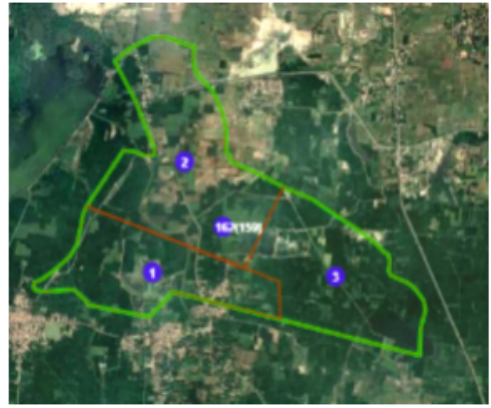

Google Map View