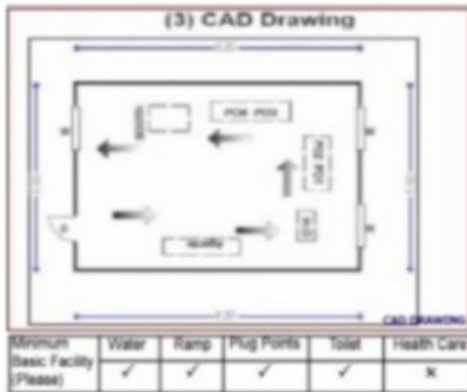

Google Map View

Polling Station Building Front View

Polling Station Front View

Cad View

Key MAP View

1 பெயர் : பாண்டியன் தந்தை பெயர்: திருஞானம் வீட்டு எண் : 1 வயது : 43 பாலினம் : ஆண் Photo is available	BBJ2211951	2 பெயர் : சாம்ராட் அசோகன் தந்தை பெயர்: ஆறுமுகம் வீட்டு எண் : 1 வயது : 39 பாலினம் : ஆண் Photo is available	SSL0964767	3 பெயர் : அன்பரசி கணவர் பெயர்: ஜெயவேல் வீட்டு எண் : 1 வயது : 36 பாலினம் : பெண் Photo is available	SSL0856948
#2 4 பெயர் : ஆசிக் அலி மு தந்தை பெயர்: முகமது அலி வீட்டு எண் : 1 வயது : 31 பாலினம் : ஆண் Photo is available	SSL0754580	5 பெயர் : மாயகிருஷ்ணன் தந்தை பெயர்: செல்வம் வீட்டு எண் : 1 வயது : 30 பாலினம் : ஆண் Photo is available	SSL0856914	6 பெயர் : பாரதி தந்தை பெயர்: பழனிச்சாமி வீட்டு எண் : 1 வயது : 28 பாலினம் : ஆண் Photo is available	SSL0907907
7 பெயர் : பாலாயி கணவர் பெயர்: மணிகண்டன் வீட்டு எண் : 1/65 வயது : 29 பாலினம் : பெண் Photo is available	SSL2278505	8 பெயர் : பழனியம்மாள் கணவர் பெயர்: கலையரசன் வீட்டு எண் : 1-75 வயது : 31 பாலினம் : பெண் Photo is available	SSL0605741	9 பெயர் : வேம்பரசி கணவர் பெயர்: ராஜதுரை வீட்டு எண் : 1/99பி வயது : 37 பாலினம் : பெண் Photo is available	SSL0452698
10 பெயர் : கலைவாணன் தந்தை பெயர்: பூசமணி வீட்டு எண் : 1/111 வயது : 26 பாலினம் : ஆண் Photo is available	SSL1161587	11 பெயர் : சோமசுந்தரம் தந்தை பெயர்: கணபதி வீட்டு எண் : 2 வயது : 86 பாலினம் : ஆண் Photo is available	SSL1622356	12 பெயர் : ராசாத்தி கணவர் பெயர்: சோமசுந்தரம் வீட்டு எண் : 2 வயது : 66 பாலினம் : பெண் Photo is available	SSL1622364
13 பெயர் : பன்னீர் செல்வி கணவர் பெயர்: சின்னசாமி வீட்டு எண் : 2 வயது : 60 பாலினம் : பெண் Photo is available	SSL0754663	14 பெயர் : கனகவள்ளி கணவர் பெயர்: வேல்முருகன் வீட்டு எண் : 2 வயது : 39 பாலினம் : பெண் Photo is available	SSL0754614	15 பெயர் : பாக்கியவதி கணவர் பெயர்: முருகன் வீட்டு எண் : 2 வயது : 37 பாலினம் : பெண் Photo is available	SSL0754689
16 பெயர் : தாட்சாயினி தந்தை பெயர்: பார்த்திபன் வீட்டு எண் : 2 வயது : 36 பாலினம் : பெண் Photo is available	SSL0754648	17 பெயர் : வெள்ளையம்மாள் தந்தை பெயர்: மகேந்திரன் வீட்டு எண் : 2 வயது : 33 பாலினம் : பெண் Photo is available	SSL0754671	18 பெயர் : கனகவள்ளி தந்தை பெயர்: கோவிந்தராசு வீட்டு எண் : 2 வயது : 31 பாலினம் : பெண் Photo is available	SSL0754697
19 பெயர் : வேம்பு கணவர் பெயர்: பாண்டியன் வீட்டு எண் : 2-1 வயது : 35 பாலினம் : பெண் Photo is available	SSL0754747	20 பெயர் : பத்மநாபன் தந்தை பெயர்: திருஞானம் வீட்டு எண் : 2-1A வயது : 48 பாலினம் : ஆண் Photo is available	SSL0452706	21 பெயர் : மாலா கணவர் பெயர்: பத்மநாபன் வீட்டு எண் : 2-1A வயது : 39 பாலினம் : பெண் Photo is available	SSL0452714
22 பெயர் : கௌரி கணவர் பெயர்: வெங்கடாஜலபதி வீட்டு எண் : 2/1ஏ வயது : 29 பாலினம் : பெண் Photo is available	SSL2107670	23 பெயர் : சோமா தந்தை பெயர்: சேகர் வீட்டு எண் : 2-3 வயது : 28 பாலினம் : பெண் Photo is available	SSL0945485	24 பெயர் : புகழீந்த தந்தை பெயர்: சேகர் வீட்டு எண் : 2/3 வயது : 23 பாலினம் : பெண் Photo is available	SSL2190643
25 பெயர் : சசிகுமார் தந்தை பெயர்: கோவிந்தசாமி வீட்டு எண் : 2-4 வயது : 49 பாலினம் : ஆண் Photo is available	SSL0452672	26 பெயர் : திவாகர் தந்தை பெயர்: சசிகுமார் வீட்டு எண் : 2/4 வயது : 23 பாலினம் : ஆண் Photo is available	SSL2107498	27 பெயர் : அமுல்ராஜ் தந்தை பெயர்: அன்பழகன் வீட்டு எண் : 2-4A வயது : 30 பாலினம் : ஆண் Photo is available	SSL0694927
28 பெயர் : லதா கணவர் பெயர்: சாமிநாதன் வீட்டு எண் : 2-6 வயது : 36 பாலினம் : பெண் Photo is available	SSL0810499	29 பெயர் : ஸ்ரீபிரியா கணவர் பெயர்: பிரபாகர் வீட்டு எண் : 2-7 வயது : 32 பாலினம் : பெண் Photo is available	SSL1020387	30 பெயர் : பாலாஜி தந்தை பெயர்: பழனிசாமி வீட்டு எண் : 2-8A வயது : 30 பாலினம் : ஆண் Photo is available	SSL0694919