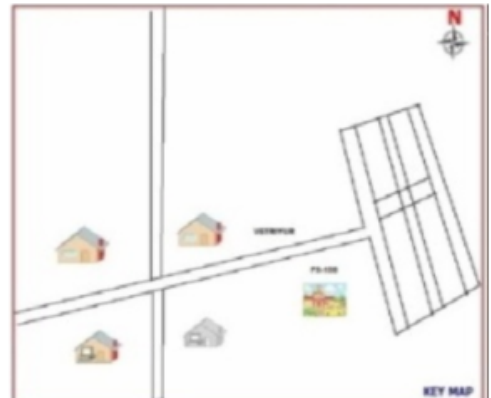

Key MAP View