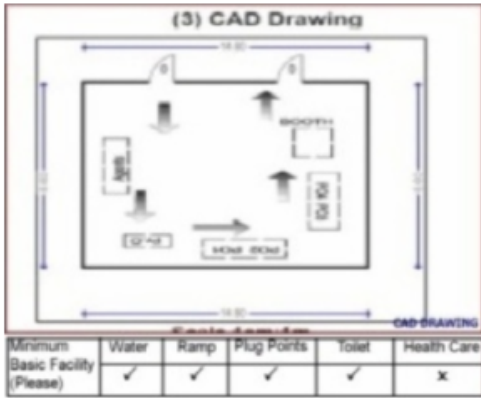

Google Map View

Polling Station Building Front View

Polling Station Front View

Cad View

Key MAP View

1	SSL0810739	பெயர் : ராஜலெட்சுமி கணவர் பெயர் : காமராஜ் வீட்டு எண் : 1 வயது : 34 பாலினம் : பெண்	Photo is available	2	SSL0945535	பெயர் : அருணா தந்தை பெயர் : ராஜேந்திரன் வீட்டு எண் : 1 வயது : 31 பாலினம் : பெண்	Photo is available	3	SSL0606004	பெயர் : வினோத்குமார் தந்தை பெயர் : தங்கவேல் வீட்டு எண் : 1 வயது : 31 பாலினம் : ஆண்	Photo is available
4	SSL1146836	பெயர் : கவியரசி கணவர் பெயர் : தினேஷ் குமார் வீட்டு எண் : 1 வயது : 31 பாலினம் : பெண்	Photo is available	5	SSL0810770	பெயர் : ஜெயலெட்சுமி கணவர் பெயர் : முத்தமிழ்செல்வன் வீட்டு எண் : 1 வயது : 29 பாலினம் : பெண்	Photo is available	6	SSL1093749	பெயர் : அபிபிரியா தந்தை பெயர் : அண்ணாசாமி வீட்டு எண் : 1/55 வயது : 26 பாலினம் : பெண்	Photo is available
7	SSL0997288	பெயர் : தமிழ்க்கொடி தந்தை பெயர் : ரமேஷ் வீட்டு எண் : 1-135 வயது : 28 பாலினம் : பெண்	Photo is available	R 8	SSL2328680	பெயர் : நவீன்குமார் ச தந்தை பெயர் : சண்முகம் சி வீட்டு எண் : 1A/392 வயது : 21 பாலினம் : ஆண்	Photo is available	9	SSL2434314	பெயர் : லாவண்யா லெ கணவர் பெயர் : மணிகண்டன் வீட்டு எண் : 2 வயது : 27 பாலினம் : பெண்	Photo is available
10	SSL2434561	பெயர் : லெட்சுமி கணவர் பெயர் : உதயகுமார் வீட்டு எண் : 2/28 வயது : 22 பாலினம் : பெண்	Photo is available	11	SSL0053595	பெயர் : கார்த்தி தந்தை பெயர் : பாலசுப்பிரமணியன் வீட்டு எண் : 2-79 வயது : 36 பாலினம் : ஆண்	Photo is available	12	SSL2330736	பெயர் : நல்லம்மாள் கணவர் பெயர் : அய்யப்பன் வீட்டு எண் : 2/109 வயது : 34 பாலினம் : பெண்	Photo is available
13	SSL2457513	பெயர் : சந்தோஷ் ஜெ தந்தை பெயர் : ஜெயசங்கர் வீட்டு எண் : 2/196/2 வயது : 19 பாலினம் : ஆண்	Photo is available	14	SSL1628064	பெயர் : நல்லக்கண்ணு தந்தை பெயர் : முத்துசாமி வீட்டு எண் : 3 வயது : 61 பாலினம் : ஆண்	Photo is available	15	SSL0234948	பெயர் : ரூபாவதி கணவர் பெயர் : தர்மராஜ் வீட்டு எண் : 3 வயது : 43 பாலினம் : பெண்	Photo is available
16	SSL1093863	பெயர் : வினோதா தந்தை பெயர் : நல்லக்கண்ணு வீட்டு எண் : 3/1பி வயது : 25 பாலினம் : பெண்	Photo is available	17	SSL2256832	பெயர் : ஆனந்த் தந்தை பெயர் : ராஜ்குமார் வீட்டு எண் : 3-3 வயது : 23 பாலினம் : ஆண்	Photo is available	18	SSL2278703	பெயர் : ராமச்சந்திரன் தந்தை பெயர் : சுந்தரம் வீட்டு எண் : 3/3ஏ வயது : 40 பாலினம் : ஆண்	Photo is available
19	SSL0908400	பெயர் : ரஞ்சித்குமார் தந்தை பெயர் : மணி வீட்டு எண் : 3-6 வயது : 34 பாலினம் : ஆண்	Photo is available	20	SSL0908350	பெயர் : சௌந்தர்யா தந்தை பெயர் : மணி வீட்டு எண் : 3-6 வயது : 28 பாலினம் : பெண்	Photo is available	21	SSL1093855	பெயர் : நிகிதா தந்தை பெயர் : செல்வம் வீட்டு எண் : 3/7 வயது : 25 பாலினம் : பெண்	Photo is available
22	SSL2299535	பெயர் : பார்த்தசாரதி தந்தை பெயர் : சக்கரவர்த்தி வீட்டு எண் : 3/8 வயது : 22 பாலினம் : ஆண்	Photo is available	23	SSL0453530	பெயர் : மணிகண்டன் தந்தை பெயர் : ராஜேந்திரன் வீட்டு எண் : 3-11 வயது : 37 பாலினம் : ஆண்	Photo is available	24	SSL2318673	பெயர் : கவிதா தந்தை பெயர் : நல்லக்கண்ணு வீட்டு எண் : 3/13 வயது : 21 பாலினம் : பெண்	Photo is available
25	SSL1148378	பெயர் : ராஜேஸ்வரி தந்தை பெயர் : சுப்பையா வீட்டு எண் : 3/14 வயது : 63 பாலினம் : பெண்	Photo is available	26	SSL0323113	பெயர் : சிலம்பரசன் தந்தை பெயர் : மணிகண்டன் வீட்டு எண் : 3/15 வயது : 36 பாலினம் : ஆண்	Photo is available	27	SSL0053470	பெயர் : செல்வராணி கணவர் பெயர் : சசிகுமார் வீட்டு எண் : 3-18 வயது : 41 பாலினம் : பெண்	Photo is available
28	SSL0453456	பெயர் : ராம்குமார் தந்தை பெயர் : மூக்கன் வீட்டு எண் : 3-19 வயது : 46 பாலினம் : ஆண்	Photo is available	29	SSL0453431	பெயர் : சத்தியா கணவர் பெயர் : ராம்குமார் வீட்டு எண் : 3-19 வயது : 35 பாலினம் : பெண்	Photo is available	30	SSL0810671	பெயர் : சவேதா ராணி கணவர் பெயர் : கோபி வீட்டு எண் : 3-23 வயது : 41 பாலினம் : பெண்	Photo is available