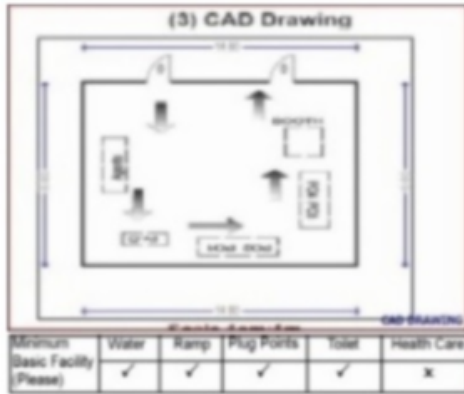

Google Map View

Polling Station Building Front View

Polling Station Front View

Cad View

Key MAP View

1 பெயர் : பழனிச்சாமி தந்தை பெயர்: வடிவேல் வீட்டு எண் : 1 வயது : 56 பாலினம் : ஆண் Photo is available	BBJ1875525	2 பெயர் : வெங்கடேசன் தந்தை பெயர்: பாலகிருஷ்ணன் வீட்டு எண் : 1 வயது : 52 பாலினம் : ஆண் Photo is available	SSL1033299	3 பெயர் : சுகந்தி கணவர் பெயர்: பழனிச்சாமி வீட்டு எண் : 1 வயது : 50 பாலினம் : பெண் Photo is available	SSL1630292
4 பெயர் : பவனேஸ்வரி கணவர் பெயர்: வெங்கடேசன் வீட்டு எண் : 1 வயது : 49 பாலினம் : பெண் Photo is available	SSL1033307	5 பெயர் : சுசீந்தர் தந்தை பெயர்: செந்தில் குமார் வீட்டு எண் : 1 வயது : 29 பாலினம் : ஆண் Photo is available	SSL0908061	6 பெயர் : சக்திமுருகன் தந்தை பெயர்: கணேசன் வீட்டு எண் : 1 வயது : 27 பாலினம் : ஆண் Photo is available	SSL1033315
7 பெயர் : சதீஸ் தந்தை பெயர்: சுந்தரம் வீட்டு எண் : 1 வயது : 27 பாலினம் : ஆண் Photo is available	SSL1033331	8 பெயர் : இளவரசன் தந்தை பெயர்: பிச்சைமணி வீட்டு எண் : 1/120 வயது : 38 பாலினம் : ஆண் Photo is available	SSL2104578	9 பெயர் : அர்ச்சனா கணவர் பெயர்: இளவரசன் வீட்டு எண் : 1/120 வயது : 35 பாலினம் : பெண் Photo is available	SSL2109726
10 பெயர் : ஜெயகுமார் ரா கணவர் பெயர்: செந்தில்குமார் வீட்டு எண் : 1/180 வயது : 23 பாலினம் : பெண் Photo is available	SSL2353886	11 பெயர் : ரம்யா தந்தை பெயர்: வெங்கடேசன் வீட்டு எண் : 2/80 வயது : 25 பாலினம் : பெண் Photo is available	SSL1146703	12 பெயர் : சின்னசாமி தந்தை பெயர்: கருப்பையன் வீட்டு எண் : 3 வயது : 53 பாலினம் : ஆண் Photo is available	SSL1630300
13 பெயர் : மணிமேகலை கணவர் பெயர்: சின்னசாமி வீட்டு எண் : 3 வயது : 51 பாலினம் : பெண் Photo is available	SSL1630318	14 பெயர் : மகாலட்சுமி கணவர் பெயர்: நல்லக்கண்ணு வீட்டு எண் : 3 வயது : 48 பாலினம் : பெண் Photo is available	BBJ1436849	15 பெயர் : செந்தில்குமார் தந்தை பெயர்: ராஜமாணிக்கம் வீட்டு எண் : 3-3 வயது : 38 பாலினம் : ஆண் Photo is available	BBJ2559664
16 பெயர் : ராஜ்குமார் தந்தை பெயர்: தார்மலிங்கம் வீட்டு எண் : 3-4A வயது : 35 பாலினம் : ஆண் Photo is available	SSL0116541	17 பெயர் : வினோத்குமார் தந்தை பெயர்: மணி வீட்டு எண் : 3-6 வயது : 33 பாலினம் : ஆண் Photo is available	SSL0407163	18 பெயர் : மணிகண்டன் தந்தை பெயர்: செல்வம் வீட்டு எண் : 3-7 வயது : 33 பாலினம் : ஆண் Photo is available	SSL0372474
19 பெயர் : கரண்ராஜ் தந்தை பெயர்: செல்வம் வீட்டு எண் : 3-7 வயது : 27 பாலினம் : ஆண் Photo is available	SSL1016419	20 பெயர் : முத்துகுமார் தந்தை பெயர்: சக்கரவர்த்தி வீட்டு எண் : 3/8 வயது : 24 பாலினம் : ஆண் Photo is available	SSL2025377	21 பெயர் : கோகுல்ராஜ் ச தந்தை பெயர்: சக்கரவர்த்தி வீட்டு எண் : 3/8 வயது : 20 பாலினம் : ஆண் Photo is available	SSL2349702
22 பெயர் : முத்தமிழ் பாண்டியன் தந்தை பெயர்: ராமசாமி வீட்டு எண் : 3/12 வயது : 41 பாலினம் : ஆண் Photo is available	SSL2229458	23 பெயர் : ரதிகிளி கணவர் பெயர்: முத்தமிழ்ப்பாண்டியன் வீட்டு எண் : 3-12 வயது : 37 பாலினம் : பெண் Photo is available	SSL0810796	24 பெயர் : சதில்குமார் தந்தை பெயர்: ராமலிங்கம் வீட்டு எண் : 3-18A வயது : 44 பாலினம் : ஆண் Photo is available	SSL0964809
25 பெயர் : ராகுல் காந்தி சதீஷ் குமார் தாயின் பெயர்: மின்னல் கொடி வீட்டு எண் : 3/18ஏ வயது : 20 பாலினம் : ஆண் Photo is available	SSL2401131	26 பெயர் : ராமராஜ் தந்தை பெயர்: சுந்தரம் வீட்டு எண் : 3-27 வயது : 28 பாலினம் : ஆண் Photo is available	SSL0945519	27 பெயர் : ந ராகேஷ் ராஜ் தந்தை பெயர்: ர நடராஜன் வீட்டு எண் : 3/27 வயது : 20 பாலினம் : ஆண் Photo is available	SSL2350189
28 பெயர் : ராஜ் ந தந்தை பெயர்: நடராஜன் ரா வீட்டு எண் : 3/27 வயது : 19 பாலினம் : ஆண் Photo is available	SSL2484764	29 பெயர் : பூபாலன் ச தந்தை பெயர்: சரவணவேல் அ வீட்டு எண் : 3/29 வயது : 25 பாலினம் : ஆண் Photo is available	SSL1175629	30 பெயர் : சத்தியப்ரியா கணவர் பெயர்: வேல்முருகன் வீட்டு எண் : 3/30 வயது : 36 பாலினம் : பெண் Photo is available	SSL2123602