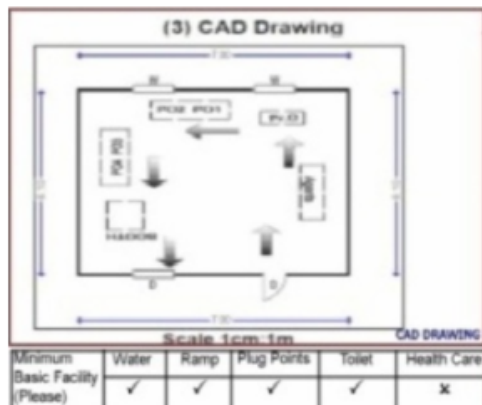

வாக்காளர் பதிவு அலுவலரின்  
கையொப்பம்

Nazri Naksha

Google Map View

Polling Station Building Front View

Polling Station Front View

Cad View

Key MAP View

|  |                                  |   |                                  |   |                                  |
|--|----------------------------------|---|----------------------------------|---|----------------------------------|
| 1<br>பெயர் : சுவாதி<br>தந்தை பெயர்: முருகேசன்<br>வீட்டு எண் : 0<br>வயது : 23 பாலினம் : பெண்              | SSL2220184<br>Photo is available | 2<br>பெயர் : ராசம்மாள்<br>கணவர் பெயர்: ஆறுமுகம்<br>வீட்டு எண் : 1<br>வயது : 72 பாலினம் : பெண்           | SSL2026557<br>Photo is available | 3<br>பெயர் : முருகேசன்<br>தந்தை பெயர்: கணேசன்<br>வீட்டு எண் : 1<br>வயது : 51 பாலினம் : ஆண்              | SSL0606921<br>Photo is available |
| 4<br>பெயர் : மேகலா<br>கணவர் பெயர்: கணேஷ்குமார்<br>வீட்டு எண் : 1<br>வயது : 29 பாலினம் : பெண்             | SSL2026490<br>Photo is available | 5<br>பெயர் : ஜெயலெஷ்மி<br>கணவர் பெயர்: இராஜாகுமார்<br>வீட்டு எண் : 1-281B<br>வயது : 46 பாலினம் : பெண்   | SSL0140798<br>Photo is available | 6<br>பெயர் : நந்தினி<br>தந்தை பெயர்: ராமதாஸ்<br>வீட்டு எண் : 2/272<br>வயது : 22 பாலினம் : பெண்          | SSL2237543<br>Photo is available |
| 7<br>பெயர் : செல்வபாப்பா<br>கணவர் பெயர்: செல்வக்குமார்<br>வீட்டு எண் : 2/281<br>வயது : 37 பாலினம் : பெண் | SSL1109776<br>Photo is available | 8<br>பெயர் : விஜய்<br>தந்தை பெயர்: சைவராசு<br>வீட்டு எண் : 2/350<br>வயது : 36 பாலினம் : ஆண்             | SSL2229474<br>Photo is available | 9<br>பெயர் : மோகன்ராஜ்<br>தந்தை பெயர்: ஜெகநாதன்<br>வீட்டு எண் : 3<br>வயது : 36 பாலினம் : ஆண்            | SSL0755322<br>Photo is available |
| 10<br>பெயர் : கார்த்திக்<br>தந்தை பெயர்: ராஜகோபால்<br>வீட்டு எண் : 3<br>வயது : 31 பாலினம் : ஆண்          | SSL0755207<br>Photo is available | 11<br>பெயர் : சிவா<br>தந்தை பெயர்: சாந்தி<br>வீட்டு எண் : 3<br>வயது : 30 பாலினம் : ஆண்                  | SSL0755199<br>Photo is available | 12<br>பெயர் : ரஞ்சித்<br>தந்தை பெயர்: ராஜகோபால்<br>வீட்டு எண் : 3<br>வயது : 29 பாலினம் : ஆண்            | SSL0755165<br>Photo is available |
| 13<br>பெயர் : கணேஷ்குமார்<br>தந்தை பெயர்: ராஜகோபால்<br>வீட்டு எண் : 3-28<br>வயது : 39 பாலினம் : ஆண்      | SSL0322933<br>Photo is available | 14<br>பெயர் : சிவராமன்<br>தந்தை பெயர்: ராஜகோபால்<br>வீட்டு எண் : 3-28<br>வயது : 35 பாலினம் : ஆண்        | SSL0323048<br>Photo is available | 15<br>பெயர் : விக்கனேஷ்<br>தந்தை பெயர்: ராஜகோபால்<br>வீட்டு எண் : 3/28<br>வயது : 25 பாலினம் : ஆண்       | SSL2193977<br>Photo is available |
| 16<br>பெயர் : சரவணவேல் து<br>தந்தை பெயர்: துரைராஜ்<br>வீட்டு எண் : 3/52<br>வயது : 48 பாலினம் : ஆண்       | BBJ2554145<br>Photo is available | 17<br>பெயர் : லோகேஷ் ச<br>தந்தை பெயர்: சரவணவேல்<br>வீட்டு எண் : 3/52<br>வயது : 20 பாலினம் : ஆண்         | SSL2360493<br>Photo is available | 18<br>பெயர் : கிஷன்<br>தந்தை பெயர்: சரவணவேல்<br>வீட்டு எண் : 3/52<br>வயது : 19 பாலினம் : ஆண்            | SSL2476398<br>Photo is available |
| 19<br>பெயர் : ஹரிஹரன் ம்<br>தந்தை பெயர்: மனோகரன்<br>வீட்டு எண் : 3/343<br>வயது : 20 பாலினம் : ஆண்        | SSL2403103<br>Photo is available | 20<br>பெயர் : செல்வப்ரியா ச<br>கணவர் பெயர்: மணிகண்டன்<br>வீட்டு எண் : 3/352<br>வயது : 23 பாலினம் : பெண் | SSL2278240<br>Photo is available | 21<br>பெயர் : முத்துக்குமார்<br>தந்தை பெயர்: சாமிநாதன்<br>வீட்டு எண் : 3/365<br>வயது : 26 பாலினம் : ஆண் | SSL1109792<br>Photo is available |
| 22<br>பெயர் : சங்கீதா கா<br>தந்தை பெயர்: காளியப்பன்<br>வீட்டு எண் : 3/371<br>வயது : 31 பாலினம் : பெண்    | SSL2292290<br>Photo is available | 23<br>பெயர் : அஜித்குமார்<br>தந்தை பெயர்: காளியப்பன்<br>வீட்டு எண் : 3/371<br>வயது : 26 பாலினம் : ஆண்   | SSL2028645<br>Photo is available | 24<br>பெயர் : சத்யா<br>தந்தை பெயர்: காளியப்பன்<br>வீட்டு எண் : 3/371<br>வயது : 25 பாலினம் : பெண்        | SSL2028447<br>Photo is available |
| 25<br>பெயர் : மேனகா பி<br>கணவர் பெயர்: மணிகண்டன்<br>வீட்டு எண் : 3/372<br>வயது : 28 பாலினம் : பெண்       | SSL2495075<br>Photo is available | 26<br>பெயர் : அபிதா<br>தந்தை பெயர்: ராஜேந்திரன்<br>வீட்டு எண் : 3/373<br>வயது : 25 பாலினம் : பெண்       | SSL2052256<br>Photo is available | 27<br>பெயர் : மணிகண்டன்<br>தந்தை பெயர்: சிதம்பரம்<br>வீட்டு எண் : 3-500<br>வயது : 33 பாலினம் : ஆண்      | SSL0559443<br>Photo is available |
| 28<br>பெயர் : நல்லதம்பி<br>தந்தை பெயர்: சடையாண்டி<br>வீட்டு எண் : 5<br>வயது : 53 பாலினம் : ஆண்           | SSL0755355<br>Photo is available | 29<br>பெயர் : செல்வகுமார்<br>தந்தை பெயர்: கலியமூர்த்தி<br>வீட்டு எண் : 5<br>வயது : 43 பாலினம் : ஆண்     | SSL0755140<br>Photo is available | 30<br>பெயர் : சூர்யா<br>கணவர் பெயர்: கண்ணதாசன்<br>வீட்டு எண் : 5<br>வயது : 33 பாலினம் : பெண்            | SSL0755215<br>Photo is available |