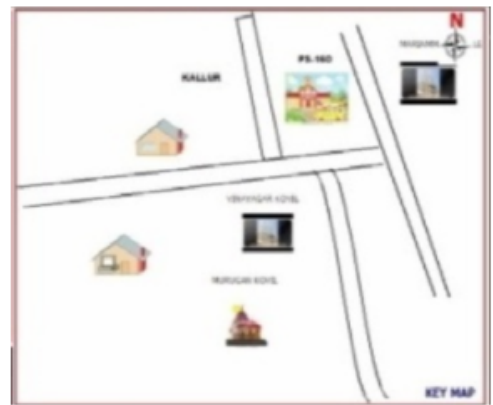

வாக்காளர் பதிவு அலுவலரின்  
கையொப்பம்

Nazri Naksha

Google Map View

Polling Station Building Front View

Polling Station Front View

Cad View

Key MAP View

|  |                                  |   |                                  |   |                                  |
|--|----------------------------------|---|----------------------------------|---|----------------------------------|
| 1<br>பெயர் : சுவாதி<br>தந்தை பெயர்: முருகேசன்<br>வீட்டு எண் : 0<br>வயது : 23 பாலினம் : பெண்              | SSL2220184<br>Photo is available | 2<br>பெயர் : ராசம்மாள்<br>கணவர் பெயர்: ஆறுமுகம்<br>வீட்டு எண் : 1<br>வயது : 72 பாலினம் : பெண்           | SSL2026557<br>Photo is available | 3<br>பெயர் : முருகேசன்<br>தந்தை பெயர்: கணேசன்<br>வீட்டு எண் : 1<br>வயது : 51 பாலினம் : ஆண்              | SSL0606921<br>Photo is available |
| 4<br>பெயர் : மேகலா<br>கணவர் பெயர்: கணேஷ்குமார்<br>வீட்டு எண் : 1<br>வயது : 29 பாலினம் : பெண்             | SSL2026490<br>Photo is available | 5<br>பெயர் : ஜெயலெஷ்மி<br>கணவர் பெயர்: இராஜாகுமார்<br>வீட்டு எண் : 1-281B<br>வயது : 46 பாலினம் : பெண்   | SSL0140798<br>Photo is available | 6<br>பெயர் : நந்தினி<br>தந்தை பெயர்: ராமதாஸ்<br>வீட்டு எண் : 2/272<br>வயது : 22 பாலினம் : பெண்          | SSL2237543<br>Photo is available |
| 7<br>பெயர் : செல்வபாப்பா<br>கணவர் பெயர்: செல்வக்குமார்<br>வீட்டு எண் : 2/281<br>வயது : 37 பாலினம் : பெண் | SSL1109776<br>Photo is available | 8<br>பெயர் : விஜய்<br>தந்தை பெயர்: சைவராசு<br>வீட்டு எண் : 2/350<br>வயது : 36 பாலினம் : ஆண்             | SSL2229474<br>Photo is available | 9<br>பெயர் : மோகன்ராஜ்<br>தந்தை பெயர்: ஜெகநாதன்<br>வீட்டு எண் : 3<br>வயது : 36 பாலினம் : ஆண்            | SSL0755322<br>Photo is available |
| 10<br>பெயர் : கார்த்திக்<br>தந்தை பெயர்: ராஜகோபால்<br>வீட்டு எண் : 3<br>வயது : 31 பாலினம் : ஆண்          | SSL0755207<br>Photo is available | 11<br>பெயர் : சிவா<br>தந்தை பெயர்: சாந்தி<br>வீட்டு எண் : 3<br>வயது : 30 பாலினம் : ஆண்                  | SSL0755199<br>Photo is available | 12<br>பெயர் : ரஞ்சித்<br>தந்தை பெயர்: ராஜகோபால்<br>வீட்டு எண் : 3<br>வயது : 29 பாலினம் : ஆண்            | SSL0755165<br>Photo is available |
| 13<br>பெயர் : கணேஷ்குமார்<br>தந்தை பெயர்: ராஜகோபால்<br>வீட்டு எண் : 3-28<br>வயது : 39 பாலினம் : ஆண்      | SSL0322933<br>Photo is available | 14<br>பெயர் : சிவராமன்<br>தந்தை பெயர்: ராஜகோபால்<br>வீட்டு எண் : 3-28<br>வயது : 35 பாலினம் : ஆண்        | SSL0323048<br>Photo is available | 15<br>பெயர் : விக்கனேஷ்<br>தந்தை பெயர்: ராஜகோபால்<br>வீட்டு எண் : 3/28<br>வயது : 25 பாலினம் : ஆண்       | SSL2193977<br>Photo is available |
| 16<br>பெயர் : சரவணவேல் து<br>தந்தை பெயர்: துரைராஜ்<br>வீட்டு எண் : 3/52<br>வயது : 48 பாலினம் : ஆண்       | BBJ2554145<br>Photo is available | 17<br>பெயர் : லோகேஷ் ச<br>தந்தை பெயர்: சரவணவேல்<br>வீட்டு எண் : 3/52<br>வயது : 20 பாலினம் : ஆண்         | SSL2360493<br>Photo is available | 18<br>பெயர் : கிஷன்<br>தந்தை பெயர்: சரவணவேல்<br>வீட்டு எண் : 3/52<br>வயது : 19 பாலினம் : ஆண்            | SSL2476398<br>Photo is available |
| 19<br>பெயர் : ஹரிஹரன் ம்<br>தந்தை பெயர்: மனோகரன்<br>வீட்டு எண் : 3/343<br>வயது : 20 பாலினம் : ஆண்        | SSL2403103<br>Photo is available | 20<br>பெயர் : செல்வப்ரியா ச<br>கணவர் பெயர்: மணிகண்டன்<br>வீட்டு எண் : 3/352<br>வயது : 23 பாலினம் : பெண் | SSL2278240<br>Photo is available | 21<br>பெயர் : முத்துக்குமார்<br>தந்தை பெயர்: சாமிநாதன்<br>வீட்டு எண் : 3/365<br>வயது : 26 பாலினம் : ஆண் | SSL1109792<br>Photo is available |
| 22<br>பெயர் : சங்கீதா கா<br>தந்தை பெயர்: காளியப்பன்<br>வீட்டு எண் : 3/371<br>வயது : 31 பாலினம் : பெண்    | SSL2292290<br>Photo is available | 23<br>பெயர் : அஜித்குமார்<br>தந்தை பெயர்: காளியப்பன்<br>வீட்டு எண் : 3/371<br>வயது : 26 பாலினம் : ஆண்   | SSL2028645<br>Photo is available | 24<br>பெயர் : சத்யா<br>தந்தை பெயர்: காளியப்பன்<br>வீட்டு எண் : 3/371<br>வயது : 25 பாலினம் : பெண்        | SSL2028447<br>Photo is available |
| 25<br>பெயர் : மேனகா பி<br>கணவர் பெயர்: மணிகண்டன்<br>வீட்டு எண் : 3/372<br>வயது : 28 பாலினம் : பெண்       | SSL2495075<br>Photo is available | 26<br>பெயர் : அபிதா<br>தந்தை பெயர்: ராஜேந்திரன்<br>வீட்டு எண் : 3/373<br>வயது : 25 பாலினம் : பெண்       | SSL2052256<br>Photo is available | 27<br>பெயர் : மணிகண்டன்<br>தந்தை பெயர்: சிதம்பரம்<br>வீட்டு எண் : 3-500<br>வயது : 33 பாலினம் : ஆண்      | SSL0559443<br>Photo is available |
| 28<br>பெயர் : நல்லதம்பி<br>தந்தை பெயர்: சடையாண்டி<br>வீட்டு எண் : 5<br>வயது : 53 பாலினம் : ஆண்           | SSL0755355<br>Photo is available | 29<br>பெயர் : செல்வகுமார்<br>தந்தை பெயர்: கலியமூர்த்தி<br>வீட்டு எண் : 5<br>வயது : 43 பாலினம் : ஆண்     | SSL0755140<br>Photo is available | 30<br>பெயர் : சூர்யா<br>கணவர் பெயர்: கண்ணதாசன்<br>வீட்டு எண் : 5<br>வயது : 33 பாலினம் : பெண்            | SSL0755215<br>Photo is available |