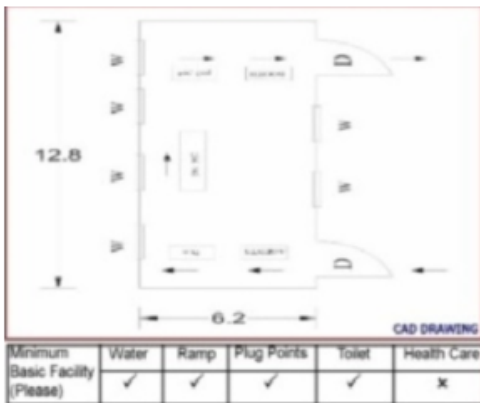

Google Map View

Polling Station Building Front View

Polling Station Front View

Cad View

Key MAP View

சட்டமன்றத் தொகுதியின் எண் மற்றும் பெயர் : 149-அரியலூர் பிரிவு எண் மற்றும் பெயர் 1-வெற்றியூர் (வ.கி) மற்றும் (ஊ), திருப்பெயர் கீழ்த்தெரு