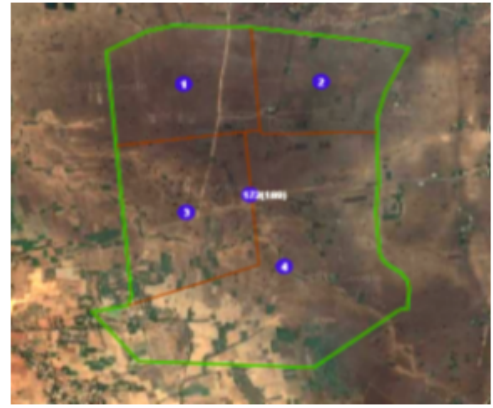

Google Map View