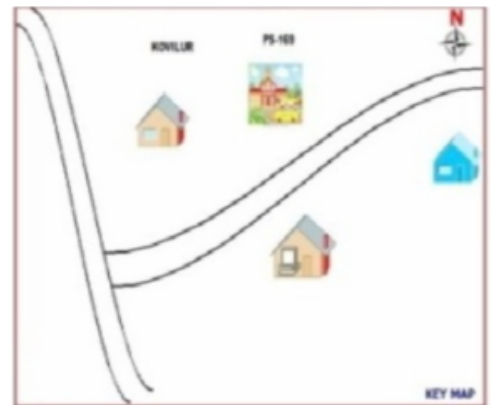

Google Map View

Polling Station Building Front View

Polling Station Front View

Cad View

Key MAP View

சட்டமன்றத் தொகுதியின் எண் மற்றும் பெயர் : 149-அரியலூர் பிரிவு எண் மற்றும் பெயர் 1-சின்னப்பட்டாக்காடு (வ.கி) மற்றும் (ஊ), பெரியபட்டாக்காடு