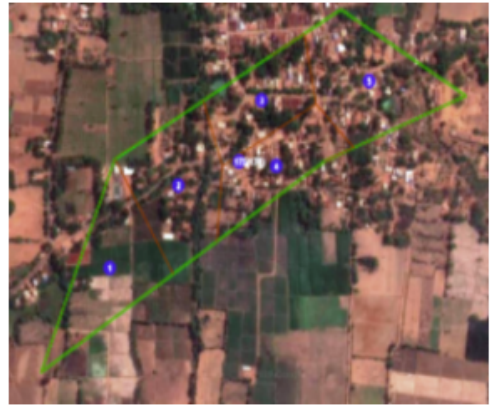

Google Map View