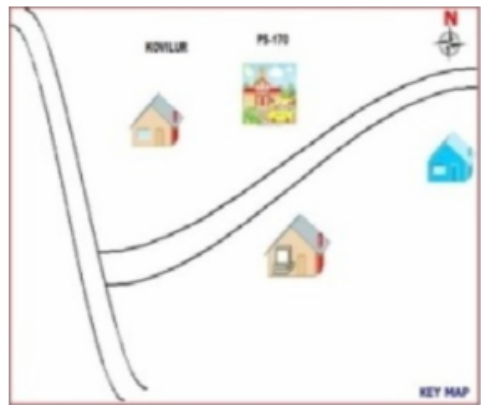

Google Map View

Polling Station Building Front View

Polling Station Front View

Cad View

Key MAP View

1 பெயர் : மாணிக்கம் தந்தை பெயர்: கோவிந்தன் வீட்டு எண் : 1 வயது : 78 பாலினம் : ஆண்	BBJ2346328 Photo is available	2 பெயர் : லெட்சுமி கணவர் பெயர்: மாணிக்கம் வீட்டு எண் : 1 வயது : 69 பாலினம் : பெண்	BBJ2277028 Photo is available	3 பெயர் : ரகுவேல் தந்தை பெயர்: ரஜினிகாந்த் வீட்டு எண் : 1-1 வயது : 21 பாலினம் : ஆண்	SSL2339463 Photo is available
4 பெயர் : நீலாமணி கணவர் பெயர்: அம்மாசி வீட்டு எண் : 1C வயது : 67 பாலினம் : பெண்	SSL1034123 Photo is available	5 பெயர் : சாமிதுரை தந்தை பெயர்: அம்மாசி வீட்டு எண் : 1C-4 வயது : 46 பாலினம் : ஆண்	SSL0057422 Photo is available	6 பெயர் : மணிமேகலா கணவர் பெயர்: பிரகாஷ் வீட்டு எண் : 2-1E வயது : 32 பாலினம் : பெண்	SSL1034057 Photo is available
7 பெயர் : பரிமளா கணவர் பெயர்: ரஜினி வீட்டு எண் : 2-3 வயது : 40 பாலினம் : பெண்	SSL0259044 Photo is available	8 பெயர் : அம்மாசி தந்தை பெயர்: கச்சமலை வீட்டு எண் : 2-4 வயது : 76 பாலினம் : ஆண்	SSL0259689 Photo is available	9 பெயர் : அரும்பு கணவர் பெயர்: ராமச்சந்திரன் வீட்டு எண் : 2-7-1 வயது : 45 பாலினம் : பெண்	SSL0697557 Photo is available
10 பெயர் : கற்பகம் கணவர் பெயர்: சாமிதுரை வீட்டு எண் : 2-7-2 வயது : 40 பாலினம் : பெண்	SSL0057778 Photo is available	11 பெயர் : உமாமகேஸ்வரி கணவர் பெயர்: விஜயகுமார் வீட்டு எண் : 2-9-1 வயது : 35 பாலினம் : பெண்	SSL0911610 Photo is available	12 பெயர் : பரமேஸ்வரி கணவர் பெயர்: சசிகுமார் வீட்டு எண் : 2-10 வயது : 42 பாலினம் : பெண்	SSL0259705 Photo is available
13 பெயர் : மான் கணவர் பெயர்: குமார் வீட்டு எண் : 2-10-2 வயது : 41 பாலினம் : பெண்	SSL0408344 Photo is available	14 பெயர் : பாஸ்கர் தந்தை பெயர்: மாரிமுத்து வீட்டு எண் : 2-11 வயது : 41 பாலினம் : ஆண்	SSL0609883 Photo is available	15 பெயர் : மனோன்மணி கணவர் பெயர்: பாஸ்கர் வீட்டு எண் : 2-11 வயது : 36 பாலினம் : பெண்	SSL0609917 Photo is available
16 பெயர் : பிச்சைப்பிள்ளை தந்தை பெயர்: பாப்பு வீட்டு எண் : 2-17 வயது : 42 பாலினம் : ஆண்	SSL0259515 Photo is available	17 பெயர் : உத்தாண்டம் தந்தை பெயர்: மகாலிங்கம் வீட்டு எண் : 2-18 வயது : 41 பாலினம் : ஆண்	SSL0259101 Photo is available	18 பெயர் : உமாபதி கணவர் பெயர்: உத்தாண்டம் வீட்டு எண் : 2-18 வயது : 39 பாலினம் : பெண்	SSL0259374 Photo is available
19 பெயர் : சித்ரா கணவர் பெயர்: அசோக்ராஜன் வீட்டு எண் : 2-20-1 வயது : 32 பாலினம் : பெண்	SSL0858399 Photo is available	20 பெயர் : மாலா கணவர் பெயர்: தேவேந்திரன் வீட்டு எண் : 2-24-1 வயது : 37 பாலினம் : பெண்	SSL0911594 Photo is available	21 பெயர் : வேல்முருகன் தந்தை பெயர்: கணேசன் வீட்டு எண் : 2/27 வயது : 27 பாலினம் : ஆண்	SSL1047117 Photo is available
22 பெயர் : மாலதி தந்தை பெயர்: ராஜேந்திரன் வீட்டு எண் : 2/28 வயது : 26 பாலினம் : பெண்	SSL1066166 Photo is available	23 பெயர் : மணிகண்டன் தந்தை பெயர்: ராஜேந்திரன் வீட்டு எண் : 2/28 வயது : 22 பாலினம் : ஆண்	SSL2339455 Photo is available	24 பெயர் : மாதவன் தந்தை பெயர்: ராஜேந்திரன் வீட்டு எண் : 2/28 வயது : 20 பாலினம் : ஆண்	SSL2342525 Photo is available
25 பெயர் : ஜிவிவிட நிர்மல் தந்தை பெயர்: தங்கராஜ் வீட்டு எண் : 2/31 வயது : 26 பாலினம் : ஆண்	SSL1051135 Photo is available	26 பெயர் : சீதாலெட்சுமி கணவர் பெயர்: சதீஷ்குமார் வீட்டு எண் : 2/33 வயது : 32 பாலினம் : பெண்	SSL1065598 Photo is available	27 பெயர் : பவுளபதி கணவர் பெயர்: பவானந்தம் வீட்டு எண் : 2-35 வயது : 46 பாலினம் : பெண்	SSL0259697 Photo is available
28 பெயர் : தனசிங் தந்தை பெயர்: வைத்தியலிங்கம் வீட்டு எண் : 2/37 வயது : 56 பாலினம் : ஆண்	NUS1022326 Photo is available	29 பெயர் : ஈஸ்வரி கணவர் பெயர்: சங்கர் வீட்டு எண் : 2-37 வயது : 36 பாலினம் : பெண்	SSL0911602 Photo is available	30 பெயர் : ராமமூர்த்தி தந்தை பெயர்: கருப்பையன் வீட்டு எண் : 2-37-2 வயது : 44 பாலினம் : ஆண்	SSL1034107 Photo is available