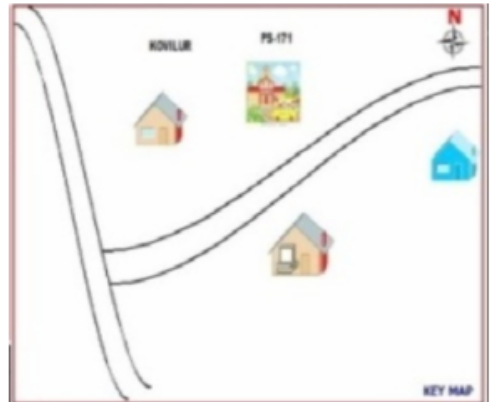

Google Map View

Polling Station Building Front View

Polling Station Front View

Cad View

Key MAP View

1 பெயர் : நதியா கணவர் பெயர் : பாரதிதாசன் வீட்டு எண் : 1 வயது : 29 பாலினம் : பெண்	SSL1034172 Photo is available	2 பெயர் : அஜீத்தா கணவர் பெயர் : ரமேஷ் வீட்டு எண் : 1 வயது : 29 பாலினம் : பெண்	SSL1050228 Photo is available	3 பெயர் : முத்துகுமார் தந்தை பெயர் : பெருமாள் வீட்டு எண் : 1/57 வயது : 25 பாலினம் : ஆண்	SSL2164424 Photo is available
4 பெயர் : புண்ணியமூர்த்தி தந்தை பெயர் : பிச்சைபிள்ளை வீட்டு எண் : 2 வயது : 62 பாலினம் : ஆண்	SSL0057752 Photo is available	5 பெயர் : தினேஷ் தந்தை பெயர் : புண்ணியமூர்த்தி வீட்டு எண் : 2 வயது : 25 பாலினம் : ஆண்	SSL2164374 Photo is available	6 பெயர் : பாலமுருகன் தந்தை பெயர் : செளந்தராஜன் வீட்டு எண் : 2-119 வயது : 30 பாலினம் : ஆண்	SSL1034222 Photo is available
7 பெயர் : கலையரசி கணவர் பெயர் : மணிகண்டன் வீட்டு எண் : 2-136-1 வயது : 43 பாலினம் : பெண்	SSL0322040 Photo is available	8 பெயர் : பிரபு தந்தை பெயர் : தனவேல் வீட்டு எண் : 2-242 வயது : 42 பாலினம் : ஆண்	BBJ2275121 Photo is available	9 பெயர் : மலர் கணவர் பெயர் : பிரபு வீட்டு எண் : 2-242 வயது : 34 பாலினம் : பெண்	SSL0756569 Photo is available
10 பெயர் : சுப்பிரமணியன் தந்தை பெயர் : கலியபெருமாள் வீட்டு எண் : 3 வயது : 57 பாலினம் : ஆண்	SSL1546282 Photo is available	11 பெயர் : பார்வதி தந்தை பெயர் : கலியபெருமாள் வீட்டு எண் : 3 வயது : 53 பாலினம் : பெண்	SSL1546290 Photo is available	12 பெயர் : மல்லிகா கணவர் பெயர் : சுப்பிரமணியன் வீட்டு எண் : 3 வயது : 46 பாலினம் : பெண்	BBJ1893551 Photo is available
13 பெயர் : சுபாஷ் தந்தை பெயர் : சுப்பிரமணியன் வீட்டு எண் : 3 வயது : 23 பாலினம் : ஆண்	SSL2121952 Photo is available	14 பெயர் : சுகுணா தந்தை பெயர் : சுப்பிரமணியன் வீட்டு எண் : 3 வயது : 22 பாலினம் : பெண்	SSL2446755 Photo is available	15 பெயர் : சுரேஷ் தந்தை பெயர் : சுப்பிரமணியன் வீட்டு எண் : 03 வயது : 20 பாலினம் : ஆண்	SSL2446631 Photo is available
16 பெயர் : பாலசுந்தரி கணவர் பெயர் : மதியழகன் வீட்டு எண் : 3-8 வயது : 40 பாலினம் : பெண்	SSL0057810 Photo is available	17 பெயர் : விஜயலட்சுமி கணவர் பெயர் : கருணமகராஜன் வீட்டு எண் : 3-14 வயது : 40 பாலினம் : பெண்	SSL0057760 Photo is available	18 பெயர் : விவேகா கணவர் பெயர் : கார்த்திகேயன் வீட்டு எண் : 3-18 வயது : 29 பாலினம் : பெண்	SSL1034198 Photo is available
19 பெயர் : பழனிமாமாள் கணவர் பெயர் : மனோகரன் வீட்டு எண் : 3-21 வயது : 48 பாலினம் : பெண்	SSL0057844 Photo is available	20 பெயர் : லலிதா கணவர் பெயர் : மதிபாலன் வீட்டு எண் : 3-21 வயது : 45 பாலினம் : பெண்	SSL0057877 Photo is available	21 பெயர் : ஈஸ்வரி கணவர் பெயர் : மதிவாணன் வீட்டு எண் : 3-21 வயது : 41 பாலினம் : பெண்	SSL0057786 Photo is available
22 பெயர் : தேவி கணவர் பெயர் : மகாதேவன் வீட்டு எண் : 3-23 வயது : 40 பாலினம் : பெண்	SSL0057604 Photo is available	23 பெயர் : மணி கணவர் பெயர் : செந்தில்வேல் வீட்டு எண் : 3-118 வயது : 41 பாலினம் : பெண்	SSL0609958 Photo is available	24 பெயர் : சத்யவாணி கணவர் பெயர் : காமராஜ் வீட்டு எண் : 3-120 வயது : 51 பாலினம் : பெண்	SSL1546316 Photo is available
25 பெயர் : தமிழ்செல்வன் தந்தை பெயர் : கதிர் வேல் வீட்டு எண் : 3/127 வயது : 23 பாலினம் : ஆண்	SSL2106565 Photo is available	26 பெயர் : செந்தமிழ்ச்செல்வி கணவர் பெயர் : உத்திராபதி வீட்டு எண் : 3-156 வயது : 38 பாலினம் : பெண்	SSL0911792 Photo is available	27 பெயர் : ராஜேந்திரன் தந்தை பெயர் : பரமசிவம் வீட்டு எண் : 3-159 வயது : 67 பாலினம் : ஆண்	SSL0756536 Photo is available
28 பெயர் : கார்த்திகா அ கணவர் பெயர் : ச மனோகர் வீட்டு எண் : 3-162 வயது : 35 பாலினம் : பெண்	SSL0697623 Photo is available	29 பெயர் : முருகானந்தம் தந்தை பெயர் : சாமிநாதன் வீட்டு எண் : 3-168 வயது : 41 பாலினம் : ஆண்	BBJ2274165 Photo is available	30 பெயர் : அனுசுயா தேவி கணவர் பெயர் : அறிவுழகன் வீட்டு எண் : 3-168-3 வயது : 30 பாலினம் : பெண்	SSL0965376 Photo is available