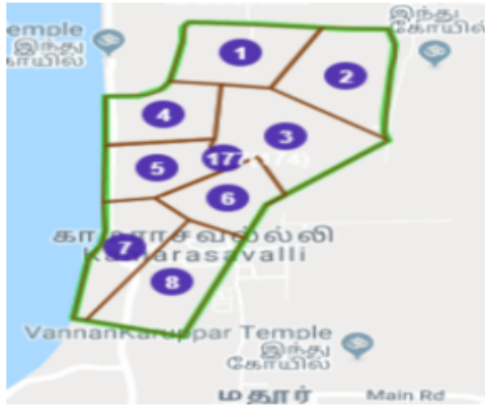

Nazri Naksha