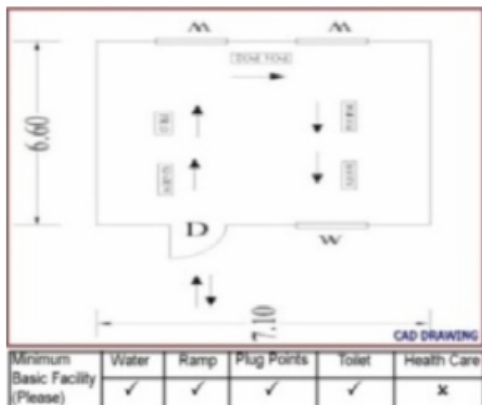

வாக்காளர் பதிவு அலுவலரின்
கையொப்பம்

Nazri Naksha

Google Map View

Polling Station Building Front View

Polling Station Front View

Cad View

Key MAP View

| | | | | | | | | | | | |
|----|------------|--|--------------------|----|------------|---|--------------------|----|------------|---|--------------------|
| 1 | SSL2235513 | பெயர் : பிரியா தந்தை பெயர்: முருகானந்தம் வீட்டு எண் : 0 வயது : 28 பாலினம் : பெண் | Photo is available | 2 | SSL0697938 | பெயர் : லதா கணவர் பெயர்: கணேசன் வீட்டு எண் : 1 வயது : 44 பாலினம் : பெண் | Photo is available | 3 | SSL0697961 | பெயர் : அகிலாண்டேஸ்வரி கணவர் பெயர்: கோதண்டபாணி வீட்டு எண் : 1 வயது : 34 பாலினம் : பெண் | Photo is available |
| 4 | SSL0698142 | பெயர் : ஆனந்தராஜ் தந்தை பெயர்: நடராஜன் வீட்டு எண் : 01 வயது : 32 பாலினம் : ஆண் | Photo is available | 5 | SSL0697946 | பெயர் : மாரியம்மாள் கணவர் பெயர்: ராஜ்குமார் வீட்டு எண் : 1-1 வயது : 46 பாலினம் : பெண் | Photo is available | 6 | BBJ1337070 | பெயர் : எழிலரசன் தந்தை பெயர்: நடராஜன் வீட்டு எண் : 1-2-2 வயது : 44 பாலினம் : ஆண் | Photo is available |
| 7 | SSL2276293 | பெயர் : அஜீத்குமார் தந்தை பெயர்: அன்பழகன் வீட்டு எண் : 1/4 வயது : 30 பாலினம் : ஆண் | Photo is available | 8 | SSL1080787 | பெயர் : ரஞ்சித்குமார் தந்தை பெயர்: அன்பழகன் வீட்டு எண் : 1/4 வயது : 25 பாலினம் : ஆண் | Photo is available | 9 | BBJ1447101 | பெயர் : மருதாம்பாள் கணவர் பெயர்: கருப்பையன் வீட்டு எண் : 1-5-4 வயது : 81 பாலினம் : பெண் | Photo is available |
| 10 | BBJ2516599 | பெயர் : வெண்ணிலா கணவர் பெயர்: முத்துச்செல்வன் வீட்டு எண் : 1-5-4 வயது : 45 பாலினம் : பெண் | Photo is available | 11 | SSL2439438 | பெயர் : லோகேஷ் முத்துச்செல்வன் தந்தை பெயர்: முத்துச்செல்வன் க வீட்டு எண் : 1/5-4 வயது : 19 பாலினம் : ஆண் | Photo is available | 12 | SSL0912048 | பெயர் : பானுபிரியா தந்தை பெயர்: முத்தையன் வீட்டு எண் : 1-7 வயது : 32 பாலினம் : பெண் | Photo is available |
| 13 | SSL2292498 | பெயர் : அரசுகொடி கணவர் பெயர்: படியரசன் வீட்டு எண் : 1/7 வயது : 25 பாலினம் : பெண் | Photo is available | 14 | SSL2171833 | பெயர் : ராஜதுரை தந்தை பெயர்: காமராஜ் வீட்டு எண் : 1/8 டி வயது : 23 பாலினம் : ஆண் | Photo is available | 15 | SSL1145804 | பெயர் : குலோத்துங்கன் தந்தை பெயர்: நெடுஞ்செழியன் வீட்டு எண் : 1-9B வயது : 25 பாலினம் : ஆண் | Photo is available |
| 16 | SSL1098110 | பெயர் : வசந்தகுமார் தந்தை பெயர்: இளங்கோவன் வீட்டு எண் : 1-10 வயது : 26 பாலினம் : ஆண் | Photo is available | 17 | SSL1098102 | பெயர் : வரதராஜன் தந்தை பெயர்: இளங்கோவன் வீட்டு எண் : 1-10 வயது : 25 பாலினம் : ஆண் | Photo is available | 18 | SSL2020964 | பெயர் : வாஞ்சிநாதன் தந்தை பெயர்: இளங்கோவன் வீட்டு எண் : 1-10 வயது : 24 பாலினம் : ஆண் | Photo is available |
| 19 | SSL2172476 | பெயர் : சதீஷ்குமார் தந்தை பெயர்: அன்பழகன் வீட்டு எண் : 1/10 வயது : 23 பாலினம் : ஆண் | Photo is available | 20 | SSL0058263 | பெயர் : பத்மாவதி கணவர் பெயர்: மணிமாறன் வீட்டு எண் : 1-12 வயது : 42 பாலினம் : பெண் | Photo is available | 21 | SSL0698019 | பெயர் : அம்பிகா கணவர் பெயர்: அசோகன் வீட்டு எண் : 1-12 வயது : 35 பாலினம் : பெண் | Photo is available |
| 22 | SSL0058230 | பெயர் : கலையரசி கணவர் பெயர்: ஜெயராமன் வீட்டு எண் : 1-14 வயது : 45 பாலினம் : பெண் | Photo is available | 23 | SSL2171866 | பெயர் : ராஜேஷ் தந்தை பெயர்: ரவிசந்திரன் வீட்டு எண் : 1/14 வயது : 23 பாலினம் : ஆண் | Photo is available | 24 | SSL2449387 | பெயர் : பவித்ருமார் தந்தை பெயர்: ஜெயராம் வீட்டு எண் : 1/14 வயது : 20 பாலினம் : ஆண் | Photo is available |
| 25 | SSL2020956 | பெயர் : பரணிகுமார் தந்தை பெயர்: கண்ணன் வீட்டு எண் : 1/17 வயது : 24 பாலினம் : ஆண் | Photo is available | 26 | SSL0260166 | பெயர் : கல்யாணி கணவர் பெயர்: துரைராஜ் வீட்டு எண் : 1-19 வயது : 40 பாலினம் : பெண் | Photo is available | 27 | SSL0260281 | பெயர் : சித்ரா கணவர் பெயர்: செல்வராசு வீட்டு எண் : 1-19 வயது : 37 பாலினம் : பெண் | Photo is available |
| 28 | SSL0260513 | பெயர் : மகேந்திரன் தந்தை பெயர்: செல்வராசு வீட்டு எண் : 1-19 வயது : 36 பாலினம் : ஆண் | Photo is available | 29 | SSL0260026 | பெயர் : மதிவாணன் தந்தை பெயர்: செல்வராசு வீட்டு எண் : 1-19 வயது : 34 பாலினம் : ஆண் | Photo is available | 30 | SSL0698001 | பெயர் : சித்ரா கணவர் பெயர்: சாமிநாதன் வீட்டு எண் : 1-19 வயது : 31 பாலினம் : பெண் | Photo is available |