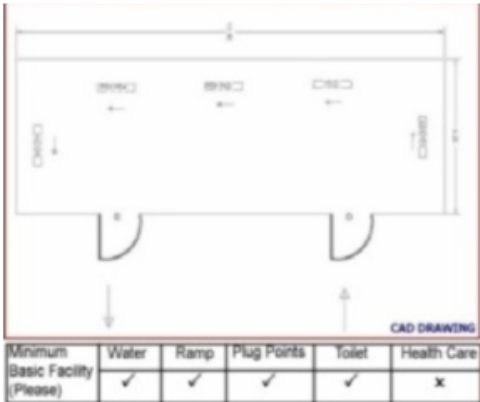

Google Map View

Polling Station Building Front View

Polling Station Front View

Cad View

Key MAP View

சட்டமன்றத் தொகுதியின் எண் மற்றும் பெயர் : 149-அரியலூர்
பிரிவு எண் மற்றும் பெயர் 1-கோவிலூர் (வ.கி) மற்றும் (ஊ), சிவன்கோவில்தெரு