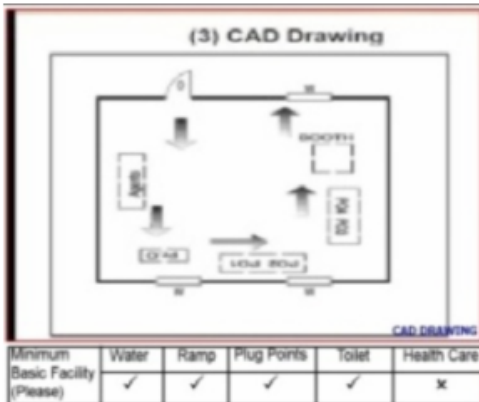

Google Map View

Polling Station Building Front View

Polling Station Front View

Cad View

Key MAP View

1 பெயர் : பாக்கியா கணவர் பெயர்: சூர்யா வீட்டு எண் : 1 வயது : 28 பாலினம் : பெண்	SSL1021526 Photo is available	2 பெயர் : பூங்காந்த தந்தை பெயர்: பூந்தர் வீட்டு எண் : 1 வயது : 22 பாலினம் : ஆண்	SSL2242865 Photo is available	3 பெயர் : அரசன் தந்தை பெயர்: மாணிக்கம் வீட்டு எண் : 1/386 வயது : 49 பாலினம் : ஆண்	BBJ1308121 Photo is available
4 பெயர் : ரேவதி தந்தை பெயர்: பெரியசாமி வீட்டு எண் : 2 வயது : 29 பாலினம் : பெண்	SSL0938639 Photo is available	5 பெயர் : விஜயலெட்சுமி கணவர் பெயர்: ராஜ்குமார் வீட்டு எண் : 2-9 வயது : 27 பாலினம் : பெண்	SSL0972570 Photo is available	6 பெயர் : கருப்பையா தந்தை பெயர்: ஆறுமுகம் வீட்டு எண் : 2-9B வயது : 42 பாலினம் : ஆண்	BBJ1493725 Photo is available
7 பெயர் : வேல்முருகன் தந்தை பெயர்: ஆறுமுகம் வீட்டு எண் : 2-9B வயது : 34 பாலினம் : ஆண்	SSL0468165 Photo is available	8 பெயர் : நந்தினி வே கணவர் பெயர்: வேல்முருகன் ஏ வீட்டு எண் : 2/9பி வயது : 19 பாலினம் : பெண்	SSL2490837 Photo is available	9 பெயர் : லலிதா கணவர் பெயர்: வெள்ளமுத்து வீட்டு எண் : 2-15 வயது : 39 பாலினம் : பெண்	SSL0837146 Photo is available
10 பெயர் : சரவணன் தந்தை பெயர்: வெள்ளமுத்து வீட்டு எண் : 2-15 வயது : 32 பாலினம் : ஆண்	SSL0837419 Photo is available	11 பெயர் : ரேவதி கணவர் பெயர்: சங்கர் வீட்டு எண் : 2-16 வயது : 35 பாலினம் : பெண்	SSL0561381 Photo is available	12 பெயர் : உமா கணவர் பெயர்: வேல்முருகன் வீட்டு எண் : 2-18E வயது : 36 பாலினம் : பெண்	SSL0778027 Photo is available
13 பெயர் : அருள் தேவி கணவர் பெயர்: பாக்கியராஜ் வீட்டு எண் : 2-19 வயது : 35 பாலினம் : பெண்	SSL0778019 Photo is available	14 பெயர் : செல்வம் தந்தை பெயர்: வெள்ளமுத்து வீட்டு எண் : 2-20C வயது : 45 பாலினம் : ஆண்	BBJ1494152 Photo is available	15 பெயர் : ரேகா கணவர் பெயர்: செல்வம் வீட்டு எண் : 2-20C வயது : 36 பாலினம் : பெண்	SSL0354472 Photo is available
16 பெயர் : முத்துசாமி தந்தை பெயர்: மாணிக்கம் வீட்டு எண் : 2-21 வயது : 49 பாலினம் : ஆண்	BBJ1405778 Photo is available	17 பெயர் : இளையராஜா தந்தை பெயர்: கலியமூர்த்தி வீட்டு எண் : 2-21 வயது : 34 பாலினம் : ஆண்	SSL0385260 Photo is available	18 பெயர் : கருணாநிதி தந்தை பெயர்: அன்பழகன் வீட்டு எண் : 2-23 வயது : 31 பாலினம் : ஆண்	SSL0561332 Photo is available
19 பெயர் : மனோ தந்தை பெயர்: லெட்சுமணன் வீட்டு எண் : 2/23 வயது : 24 பாலினம் : ஆண்	SSL2149722 Photo is available	20 பெயர் : அண்ணாமலை தந்தை பெயர்: மாரிமுத்து வீட்டு எண் : 2-24 வயது : 32 பாலினம் : ஆண்	SSL0468173 Photo is available	21 பெயர் : இளையராஜா தந்தை பெயர்: மாரிமுத்து வீட்டு எண் : 2-24 வயது : 29 பாலினம் : ஆண்	SSL0837203 Photo is available
22 பெயர் : அம்பிகா தந்தை பெயர்: செல்வராசு வீட்டு எண் : 2-25 வயது : 37 பாலினம் : பெண்	SSL0000281 Photo is available	23 பெயர் : விஜயலெட்சுமி தந்தை பெயர்: வெள்ளைச்சாமி வீட்டு எண் : 2-27A வயது : 29 பாலினம் : பெண்	SSL0837138 Photo is available	24 பெயர் : விக்னேஷ் தந்தை பெயர்: வெள்ளைச்சாமி வீட்டு எண் : 2-27A வயது : 28 பாலினம் : ஆண்	SSL0870774 Photo is available
25 பெயர் : விஜய சாந்தி தந்தை பெயர்: வெள்ளைசாமி வீட்டு எண் : 2/27A வயது : 26 பாலினம் : பெண்	SSL1100320 Photo is available	26 பெயர் : அமுதா கணவர் பெயர்: வெள்ளைசாமி வீட்டு எண் : 2-37A வயது : 44 பாலினம் : பெண்	SSL0354506 Photo is available	27 பெயர் : செல்வக்குமார் தந்தை பெயர்: கருப்பையா வீட்டு எண் : 2-38 வயது : 35 பாலினம் : ஆண்	SSL0354480 Photo is available
28 பெயர் : பொன்னுசாமி தந்தை பெயர்: வெள்ளமுத்து வீட்டு எண் : 2-39 வயது : 75 பாலினம் : ஆண்	SSL0385237 Photo is available	29 பெயர் : பூசம்மாள் கணவர் பெயர்: பொன்னுசாமி வீட்டு எண் : 2-39 வயது : 66 பாலினம் : பெண்	SSL0385245 Photo is available	30 பெயர் : நல்லம்மாள் கணவர் பெயர்: கருப்புசாமி வீட்டு எண் : 2-39 வயது : 33 பாலினம் : பெண்	SSL0385229 Photo is available