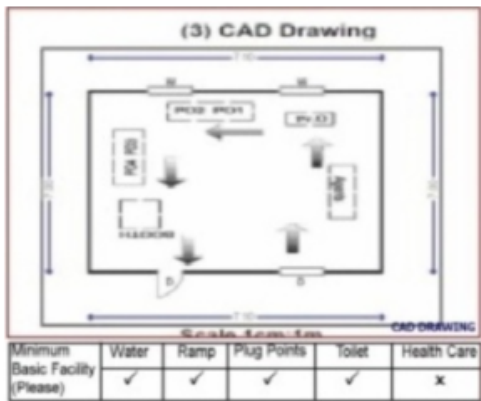

Google Map View

Polling Station Building Front View

Polling Station Front View

Cad View

Key MAP View

1	SSL2366995	பெயர் : ஆதவன் ஆ தந்தை பெயர் : ஆனந்தன் வீட்டு எண் : 1/45 வயது : 22 பாலினம் : ஆண்	Photo is available	2	SSL0974691	பெயர் : கலைவாணன் தந்தை பெயர் : நீலமேகம் வீட்டு எண் : 1/49ஏ வயது : 27 பாலினம் : ஆண்	Photo is available	3	SSL2136729	பெயர் : ராஜகுமாரி கணவர் பெயர் : கார்த்திகேயன் வீட்டு எண் : 1/57 வயது : 37 பாலினம் : பெண்	Photo is available
4	SSL0974782	பெயர் : மணிகண்டன் தந்தை பெயர் : கொளஞ்சியப்பா வீட்டு எண் : 1-57 வயது : 27 பாலினம் : ஆண்	Photo is available	5	SSL2282390	பெயர் : பிரந்தா கணவர் பெயர் : விஸ்வநாதன் வீட்டு எண் : 1/57 வயது : 24 பாலினம் : பெண்	Photo is available	6	SSL2035558	பெயர் : வெங்கடேசன் தாயின் பெயர் : மணிமேகலை வீட்டு எண் : 1/61-பீ வயது : 24 பாலினம் : ஆண்	Photo is available
7	SSL2035541	பெயர் : ரஞ்சித்குமார் தந்தை பெயர் : முத்துசாமி வீட்டு எண் : 1/61 எஃ வயது : 24 பாலினம் : ஆண்	Photo is available	8	BBJ1524651	பெயர் : கலைசெல்வி கணவர் பெயர் : வீரப்பன் வீட்டு எண் : 4A வயது : 44 பாலினம் : பெண்	Photo is available	9	SSL2324234	பெயர் : மணிகண்டன் தந்தை பெயர் : கலியபெருமாள் வீட்டு எண் : 5A வயது : 29 பாலினம் : ஆண்	Photo is available
10	SSL0656033	பெயர் : சக்திவேல் தந்தை பெயர் : நடராஜன் வீட்டு எண் : 5B வயது : 30 பாலினம் : ஆண்	Photo is available	11	SSL0386896	பெயர் : நடனசபாபதி தந்தை பெயர் : பிச்சைப்பிள்ளை வீட்டு எண் : 6 வயது : 33 பாலினம் : ஆண்	Photo is available	12	SSL0006049	பெயர் : மணிகண்டன் தந்தை பெயர் : சின்னதம்பி வீட்டு எண் : 6A வயது : 38 பாலினம் : ஆண்	Photo is available
13	SSL1022615	பெயர் : வாசுகி கணவர் பெயர் : மணிகண்டன் வீட்டு எண் : 6A4 வயது : 33 பாலினம் : பெண்	Photo is available	14	SSL0006072	பெயர் : தேவராஜ் தாயின் பெயர் : மருதம்பாள் வீட்டு எண் : 13 வயது : 38 பாலினம் : ஆண்	Photo is available	15	SSL0780890	பெயர் : சத்யா கணவர் பெயர் : செல்வம் வீட்டு எண் : 13 வயது : 32 பாலினம் : பெண்	Photo is available
16	SSL0006023	பெயர் : ராசவேல் தந்தை பெயர் : அருணாச்சலம் வீட்டு எண் : 18 வயது : 40 பாலினம் : ஆண்	Photo is available	17	SSL0780924	பெயர் : சாந்தி கணவர் பெயர் : கருப்பையா வீட்டு எண் : 18 வயது : 30 பாலினம் : பெண்	Photo is available	18	SSL0006064	பெயர் : லதா கணவர் பெயர் : சின்னதுரை வீட்டு எண் : 20 வயது : 39 பாலினம் : பெண்	Photo is available
19	BBJ2497626	பெயர் : தமிழரசன் தந்தை பெயர் : முத்துசாமி வீட்டு எண் : 21 வயது : 38 பாலினம் : ஆண்	Photo is available	20	SSL0386755	பெயர் : இளையராஜா தந்தை பெயர் : முத்துசாமி வீட்டு எண் : 21 வயது : 33 பாலினம் : ஆண்	Photo is available	21	SSL0974675	பெயர் : சதிஷ்குமார் தந்தை பெயர் : சுப்பிரமணியன் வீட்டு எண் : 21 வயது : 30 பாலினம் : ஆண்	Photo is available
22	SSL0974683	பெயர் : இளவரசி தந்தை பெயர் : முத்துசாமி வீட்டு எண் : 21 வயது : 29 பாலினம் : பெண்	Photo is available	23	SSL0873836	பெயர் : அம்சவல்லி தந்தை பெயர் : அன்பழகன் வீட்டு எண் : 22 வயது : 28 பாலினம் : பெண்	Photo is available	24	SSL2373454	பெயர் : ஆறுமுகம் ம தந்தை பெயர் : மருதமுத்து வீட்டு எண் : 23 வயது : 61 பாலினம் : ஆண்	Photo is available
25	SSL2343010	பெயர் : பிரகதீஸ்வரன் தந்தை பெயர் : தங்கராசு வீட்டு எண் : 28 வயது : 20 பாலினம் : ஆண்	Photo is available	26	SSL2432086	பெயர் : ராகுல் வே தந்தை பெயர் : வேல்முருகன் வீட்டு எண் : 28ஏ வயது : 19 பாலினம் : ஆண்	Photo is available	27	SSL2340123	பெயர் : மருதுபாண்டி செ தந்தை பெயர் : செல்வம் வீட்டு எண் : 28 பி வயது : 20 பாலினம் : ஆண்	Photo is available
28	SSL2453165	பெயர் : தனராஜ் கி தந்தை பெயர் : கிருஷ்ணமூர்த்தி வீட்டு எண் : 29/25 வயது : 31 பாலினம் : ஆண்	Photo is available	29	SSL2452985	பெயர் : வேம்பு த கணவர் பெயர் : தனராஜ் வீட்டு எண் : 29/25 வயது : 20 பாலினம் : பெண்	Photo is available	30	SSL0656173	பெயர் : நல்லதம்பி தந்தை பெயர் : முத்துசாமி வீட்டு எண் : 29A வயது : 31 பாலினம் : ஆண்	Photo is available