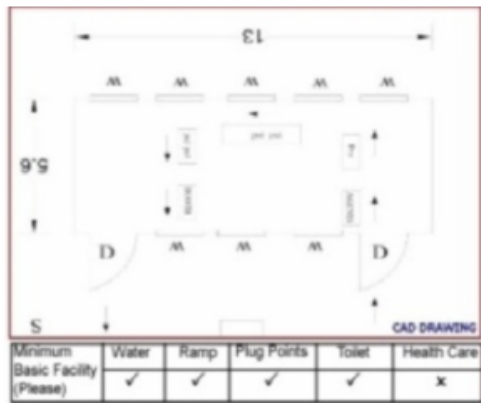

Google Map View

Polling Station Building Front View

Polling Station Front View

Cad View

Key MAP View

1 பெயர் : ஜெயந்தி சுமித்தா கணவர் பெயர்: திருநாவுக்கரசு வீட்டு எண் : 1-183A வயது : 44 பாலினம் : பெண்	SSL0698977 Photo is available	2 பெயர் : மணிமாறன் தந்தை பெயர்: கலியபெருமாள் வீட்டு எண் : 2-3 வயது : 34 பாலினம் : ஆண்	SSL0373498 Photo is available	3 பெயர் : தமிழராணி கணவர் பெயர்: இராஜேந்திரன் வீட்டு எண் : 2-9 வயது : 39 பாலினம் : பெண்	SSL0373548 Photo is available
4 பெயர் : ராஜசேகர் தந்தை பெயர்: தர்மலிங்கம் வீட்டு எண் : 2/9 வயது : 27 பாலினம் : ஆண்	SSL2235349 Photo is available	5 பெயர் : சுகந்தி கணவர் பெயர்: பாண்டியன் வீட்டு எண் : 2-12A வயது : 37 பாலினம் : பெண்	SSL0698985 Photo is available	6 பெயர் : கலியரசன் கலியரசன் தந்தை பெயர்: முருகேசன் முருகேசன் வீட்டு எண் : 2/18 வயது : 21 பாலினம் : ஆண்	SSL2397172 Photo is available
7 பெயர் : விஜயலக்ஷ்மி கணவர் பெயர்: கருப்பையன் வீட்டு எண் : 2/19 வயது : 31 பாலினம் : பெண்	SSL2393825 Photo is available	8 பெயர் : ரேகா கணவர் பெயர்: வீரமணி வீட்டு எண் : 2-20A வயது : 32 பாலினம் : பெண்	SSL0858647 Photo is available	9 பெயர் : வேல்முருகன் தந்தை பெயர்: முருகேசன் வீட்டு எண் : 2/22 வயது : 22 பாலினம் : ஆண்	SSL2292977 Photo is available
10 பெயர் : காசிராஜன் தந்தை பெயர்: நாகராஜன் வீட்டு எண் : 2-35 வயது : 39 பாலினம் : ஆண்	BBJ2588119 Photo is available	11 பெயர் : சினேகா தந்தை பெயர்: சுதாகர் வீட்டு எண் : 2/37சி வயது : 21 பாலினம் : பெண்	SSL2278927 Photo is available	12 பெயர் : ச சக்திவேல் தந்தை பெயர்: ப சுதாகர் வீட்டு எண் : 2/37 , வயது : 20 பாலினம் : ஆண்	SSL2387850 Photo is available
13 பெயர் : பரணிகுமார் தந்தை பெயர்: சுப்ரமணியன் வீட்டு எண் : 2-40 வயது : 29 பாலினம் : ஆண்	SSL0814012 Photo is available	14 பெயர் : பாஸ்கர் தந்தை பெயர்: பூமாலை வீட்டு எண் : 2-42A வயது : 43 பாலினம் : ஆண்	SSL0373514 Photo is available	15 பெயர் : தமிழ்செல்வி கணவர் பெயர்: ரவிச்சந்திரன் வீட்டு எண் : 2-44 வயது : 35 பாலினம் : பெண்	SSL0373456 Photo is available
16 பெயர் : பிரியதர்ஷினி ச தந்தை பெயர்: சண்முகம் ரா வீட்டு எண் : 2/46 வயது : 27 பாலினம் : பெண்	SSL2127306 Photo is available	17 பெயர் : கௌதமி ர கணவர் பெயர்: ராஜ்குமார் வீட்டு எண் : 2/47 வயது : 24 பாலினம் : பெண்	SSL2356806 Photo is available	18 பெயர் : ரேவதி கணவர் பெயர்: ஆசைதம்பி வீட்டு எண் : 2-48 வயது : 40 பாலினம் : பெண்	SSL0813923 Photo is available
19 பெயர் : இலக்கியராஜ் தந்தை பெயர்: இளையபெருமாள் வீட்டு எண் : 2-50 வயது : 30 பாலினம் : ஆண்	SSL0698944 Photo is available	20 பெயர் : சாந்தி தந்தை பெயர்: அண்ணாதுரை வீட்டு எண் : 2/52ஏ வயது : 27 பாலினம் : பெண்	SSL1093228 Photo is available	21 பெயர் : முருகபாண்டியன் முருகேசன் தாயின் பெயர்: வெண்ணிலா முருகேசன் வீட்டு எண் : 2/53 வயது : 28 பாலினம் : ஆண்	SSL2278372 Photo is available
22 பெயர் : அருள்மொழி தந்தை பெயர்: கருப்பையன் வீட்டு எண் : 2-57 வயது : 35 பாலினம் : பெண்	SSL0373654 Photo is available	23 பெயர் : வனரோஜா கணவர் பெயர்: ஜெய்சங்கர் வீட்டு எண் : 2-67 வயது : 41 பாலினம் : பெண்	SSL0060160 Photo is available	24 பெயர் : சூர்யா தந்தை பெயர்: ஜெய்சங்கர் வீட்டு எண் : 2/67 வயது : 21 பாலினம் : ஆண்	SSL2292944 Photo is available
25 பெயர் : அருணகிரி தந்தை பெயர்: சிவானந்தம் வீட்டு எண் : 2-78 வயது : 31 பாலினம் : ஆண்	SSL0814095 Photo is available	26 பெயர் : மாலதி கணவர் பெயர்: அஜீத் குமார் அஜீத் குமார் வீட்டு எண் : 2/80 வயது : 24 பாலினம் : பெண்	SSL2467371 Photo is available	27 பெயர் : சுகன்யா தந்தை பெயர்: மணி வீட்டு எண் : 2-87 வயது : 30 பாலினம் : பெண்	SSL0813998 Photo is available
28 பெயர் : சாவித்திரி கணவர் பெயர்: அரங்கசாமி வீட்டு எண் : 2/87 ஏ வயது : 70 பாலினம் : பெண்	SSL2235307 Photo is available	29 பெயர் : நாகக்கண்ணி தந்தை பெயர்: ஆறுமுகம் வீட்டு எண் : 2-91 வயது : 39 பாலினம் : பெண்	SSL0060210 Photo is available	30 பெயர் : மணிகண்டன் தந்தை பெயர்: ஜெயராமன் வீட்டு எண் : 2-91 வயது : 35 பாலினம் : ஆண்	SSL0425900 Photo is available