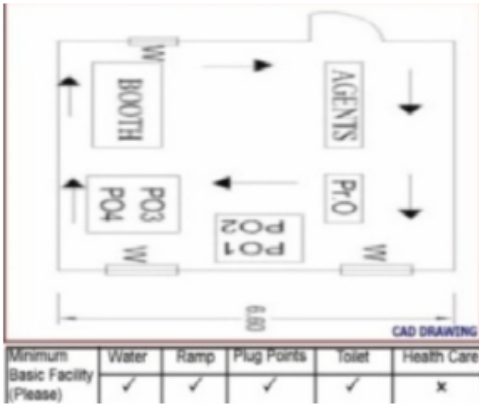

Google Map View

Polling Station Building Front View

Polling Station Front View

Cad View

Key MAP View

1	SSL1689058	பெயர் : சங்கர் தந்தை பெயர்: பிச்சைப்பிள்ளை வீட்டு எண் : 1 வயது : 64 பாலினம் : ஆண்	Photo is available	2	BBJ1280981	பெயர் : பாலமுருகன் தந்தை பெயர்: பிச்சைப்பிள்ளை வீட்டு எண் : 1 வயது : 45 பாலினம் : ஆண்	Photo is available	3	BBJ1470012	பெயர் : பரிமளா கணவர் பெயர்: சங்கர் வீட்டு எண் : 1 வயது : 42 பாலினம் : பெண்	Photo is available
4	SSL0373670	பெயர் : சுரேஷ் குமார் தந்தை பெயர்: துரைகண்ணு வீட்டு எண் : 1 வயது : 36 பாலினம் : ஆண்	Photo is available	5	SSL2186435	பெயர் : கபிலன் தந்தை பெயர்: திருமலைராஜன் வீட்டு எண் : 1 வயது : 23 பாலினம் : ஆண்	Photo is available	6	SSL2442630	பெயர் : சங்கீதா தாயின் பெயர்: மல்லிகா மல்லிகா வீட்டு எண் : 1 வயது : 20 பாலினம் : பெண்	Photo is available
7	SSL0060871	பெயர் : ஆரோக்கியமாதா கணவர் பெயர்: மந்திரிகுமார் வீட்டு எண் : 1-2C வயது : 42 பாலினம் : பெண்	Photo is available	8	SSL2374031	பெயர் : பிரியதர்ஷினி தந்தை பெயர்: கருப்பையன் வீட்டு எண் : 1/3 வயது : 22 பாலினம் : பெண்	Photo is available	9	SSL2441616	பெயர் : கவிப்பிரியா தந்தை பெயர்: கருப்பையன் வீட்டு எண் : 1/3 வயது : 20 பாலினம் : பெண்	Photo is available
10	SSL0912931	பெயர் : ஆனந்த் தந்தை பெயர்: கோவிந்தசாமி வீட்டு எண் : 1-3A வயது : 44 பாலினம் : ஆண்	Photo is available	11	SSL0426155	பெயர் : கவிதா கணவர் பெயர்: கருப்பையன் வீட்டு எண் : 1-3B வயது : 44 பாலினம் : பெண்	Photo is available	12	SSL1048669	பெயர் : நீதிதேவன் தந்தை பெயர்: நீலமேகம் வீட்டு எண் : 1/4 வயது : 26 பாலினம் : ஆண்	Photo is available
13	SSL0373746	பெயர் : சங்கீதா கணவர் பெயர்: குமரேசன் வீட்டு எண் : 1-4A வயது : 41 பாலினம் : பெண்	Photo is available	14	SSL2353704	பெயர் : செல்வகுமார் தந்தை பெயர்: செந்தில்குமார் வீட்டு எண் : 1/8 வயது : 24 பாலினம் : ஆண்	Photo is available	15	SSL0426197	பெயர் : தேவனேஸ்வரி தந்தை பெயர்: தேவேந்திரன் வீட்டு எண் : 1-9 வயது : 34 பாலினம் : பெண்	Photo is available
16	SSL0060905	பெயர் : தேசிங்குராஜன் தாயின் பெயர்: ராஜுகிளி வீட்டு எண் : 1-10 வயது : 43 பாலினம் : ஆண்	Photo is available	17	SSL0611699	பெயர் : கொளஞ்சியம்மாள் கணவர் பெயர்: அன்பழகன் வீட்டு எண் : 1-10A வயது : 40 பாலினம் : பெண்	Photo is available	18	SSL0060889	பெயர் : இளையராஜன் தந்தை பெயர்: சம்பத் வீட்டு எண் : 1-11 வயது : 36 பாலினம் : ஆண்	Photo is available
19	SSL2306967	பெயர் : நித்யா கணவர் பெயர்: இளையராஜன் வீட்டு எண் : 1/11 வயது : 30 பாலினம் : பெண்	Photo is available	20	SSL2416717	பெயர் : சண்முகசுந்தரம் இதரர் பெயர்: ஞானமணி வீட்டு எண் : 1/13 வயது : 59 பாலினம் : ஆண்	Photo is available	21	SSL2416477	பெயர் : பொன்னம்மாள் இதரர் பெயர்: முருகன் முருகன் வீட்டு எண் : 1/13 வயது : 57 பாலினம் : பெண்	Photo is available
22	SSL0814509	பெயர் : சேதுராமன் தந்தை பெயர்: சேகர் வீட்டு எண் : 1-13 வயது : 29 பாலினம் : ஆண்	Photo is available	23	SSL1147750	பெயர் : தேன்மொழி கணவர் பெயர்: திருமுருகன் வீட்டு எண் : 1/14 வயது : 35 பாலினம் : பெண்	Photo is available	24	SSL0117911	பெயர் : கண்ணகி கணவர் பெயர்: துரைமுருகன் வீட்டு எண் : 1-16 வயது : 36 பாலினம் : பெண்	Photo is available
25	SSL0060863	பெயர் : கண்ணன் தந்தை பெயர்: ராஜாங்கம் வீட்டு எண் : 1-20A வயது : 53 பாலினம் : ஆண்	Photo is available	26	SSL1081157	பெயர் : கீர்த்திகா தந்தை பெயர்: கண்ணன் வீட்டு எண் : 1/20A வயது : 27 பாலினம் : பெண்	Photo is available	27	SSL1050046	பெயர் : பிரவீன் தந்தை பெயர்: கண்ணன் வீட்டு எண் : 1/20ஏ வயது : 26 பாலினம் : ஆண்	Photo is available
28	SSL0061143	பெயர் : மதியழகன் தந்தை பெயர்: சாமிநாதன் வீட்டு எண் : 1-25 வயது : 49 பாலினம் : ஆண்	Photo is available	29	SSL0426262	பெயர் : வேல்முருகன் தந்தை பெயர்: சாமிநாதன் வீட்டு எண் : 1-30A வயது : 37 பாலினம் : ஆண்	Photo is available	30	SSL0426221	பெயர் : தமிழரசி கணவர் பெயர்: வேல்முருகன் வீட்டு எண் : 1-30A வயது : 34 பாலினம் : பெண்	Photo is available