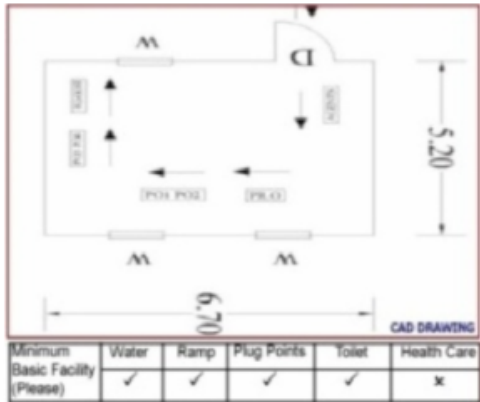

Google Map View

Polling Station Building Front View

Polling Station Front View

Cad View

Key MAP View

1	SSL1572155	பெயர் : தங்கப்பொண்ணு கணவர் பெயர் : ரெத்தினம் வீட்டு எண் : 1 வயது : 77 பாலினம் : பெண்	Photo is available	2	SSL1572163	பெயர் : கணேசன் தந்தை பெயர் : சுந்தரம் வீட்டு எண் : 2 வயது : 66 பாலினம் : ஆண்	Photo is available	3	SSL0162933	பெயர் : அன்பரசன் இ தந்தை பெயர் : இளங்கோவன் வீட்டு எண் : 2/39 வயது : 34 பாலினம் : ஆண்	Photo is available
4	SSL1572189	பெயர் : சுப்பிரமணியன் தந்தை பெயர் : கோவிந்தசாமி வீட்டு எண் : 3 வயது : 80 பாலினம் : ஆண்	Photo is available	5	SSL1572197	பெயர் : அலமேது கணவர் பெயர் : சுப்பிரமணியன் வீட்டு எண் : 3 வயது : 72 பாலினம் : பெண்	Photo is available	6	SSL2353159	பெயர் : அபிமணி தந்தை பெயர் : சேகர் வீட்டு எண் : 3/2 வயது : 23 பாலினம் : ஆண்	Photo is available
7	SSL0063214	பெயர் : சுதா கணவர் பெயர் : வீரமணி வீட்டு எண் : 3-2A1 வயது : 39 பாலினம் : பெண்	Photo is available	8	SSL0320812	பெயர் : மகாராஜா தந்தை பெயர் : ஜெயபால் வீட்டு எண் : 3-3A வயது : 38 பாலினம் : ஆண்	Photo is available	9	SSL2310951	பெயர் : பாலமுருகன் தந்தை பெயர் : கணேசன் வீட்டு எண் : 3/4 வயது : 22 பாலினம் : ஆண்	Photo is available
10	SSL0614586	பெயர் : அருள் காந்தி கணவர் பெயர் : இளங்கோவன் வீட்டு எண் : 3-7 வயது : 31 பாலினம் : பெண்	Photo is available	11	SSL1576370	பெயர் : சிவக்குமார் தந்தை பெயர் : துரைராஜ் வீட்டு எண் : 3-7 வயது : 28 பாலினம் : ஆண்	Photo is available	12	SSL1119726	பெயர் : ஆர்த்தி சினேகா தந்தை பெயர் : சத்தியமூர்த்தி வீட்டு எண் : 3/8 வயது : 25 பாலினம் : பெண்	Photo is available
13	SSL2393098	பெயர் : கவிதா கணவர் பெயர் : அன்பரசன் இ வீட்டு எண் : 3/14/3 வயது : 32 பாலினம் : பெண்	Photo is available	14	BBJ2470409	பெயர் : அங்கயர்கன்னி தந்தை பெயர் : வேல்சாமி வீட்டு எண் : 3-14A வயது : 51 பாலினம் : பெண்	Photo is available	15	SSL0427708	பெயர் : ராஜேஷ்வரி கணவர் பெயர் : பிச்சைபிள்ளை வீட்டு எண் : 3-16 வயது : 57 பாலினம் : பெண்	Photo is available
16	SSL0063230	பெயர் : கார்த்திக் செ தந்தை பெயர் : செந்தில்வேல் வீட்டு எண் : 3/16 வயது : 37 பாலினம் : ஆண்	Photo is available	17	SSL0427666	பெயர் : வினோத்குமார் தந்தை பெயர் : பிச்சைபிள்ளை வீட்டு எண் : 3-16 வயது : 36 பாலினம் : ஆண்	Photo is available	18	SSL0427658	பெயர் : தினேஷ்குமார் தந்தை பெயர் : பிச்சைபிள்ளை வீட்டு எண் : 3-16 வயது : 34 பாலினம் : ஆண்	Photo is available
19	SSL1178730	பெயர் : பிரியா கணவர் பெயர் : கார்த்திக் வீட்டு எண் : 3/16 MAINROAD வயது : 34 பாலினம் : பெண்	Photo is available	20	SSL2163939	பெயர் : மீரா நிவேதிதா தந்தை பெயர் : கடல் செல்வம் வீட்டு எண் : 3/18 வயது : 24 பாலினம் : பெண்	Photo is available	21	SSL2311769	பெயர் : யோகேஸ்வரன் தந்தை பெயர் : கடல்செல்வம் வீட்டு எண் : 3/18 வயது : 23 பாலினம் : ஆண்	Photo is available
22	SSL0541896	பெயர் : புஷ்பவள்ளி கணவர் பெயர் : மனோகரன் வீட்டு எண் : 3-21 வயது : 33 பாலினம் : பெண்	Photo is available	23	SSL0614578	பெயர் : சுரேஷ்குமார் தந்தை பெயர் : சுப்பிரமணியன் வீட்டு எண் : 3-22A வயது : 31 பாலினம் : ஆண்	Photo is available	24	SSL2163996	பெயர் : சிலம்பரசி கணவர் பெயர் : சுரேஷ்குமார் வீட்டு எண் : 3/22 ஏ வயது : 31 பாலினம் : பெண்	Photo is available
25	SSL2077592	பெயர் : ரம்யா கணவர் பெயர் : புகழேந்தி வீட்டு எண் : 3/24 வயது : 29 பாலினம் : பெண்	Photo is available	26	SSL2083533	பெயர் : நந்தினி தந்தை பெயர் : ராமச்சந்திரன் வீட்டு எண் : 3/24 வயது : 24 பாலினம் : பெண்	Photo is available	27	SSL2126852	பெயர் : ரமாபிரபா தந்தை பெயர் : ராமச்சந்திரன் வீட்டு எண் : 3/24 வயது : 23 பாலினம் : பெண்	Photo is available
28	SSL0320838	பெயர் : லெட்சுமணன் தந்தை பெயர் : முத்துசாமி வீட்டு எண் : 3-27 வயது : 42 பாலினம் : ஆண்	Photo is available	29	SSL0815712	பெயர் : கார்த்திகா தந்தை பெயர் : லெட்சுமணன் வீட்டு எண் : 3-27 வயது : 29 பாலினம் : பெண்	Photo is available	30	SSL2248557	பெயர் : ராஜ் தந்தை பெயர் : மதியழகன் வீட்டு எண் : 3/27 வயது : 22 பாலினம் : ஆண்	Photo is available