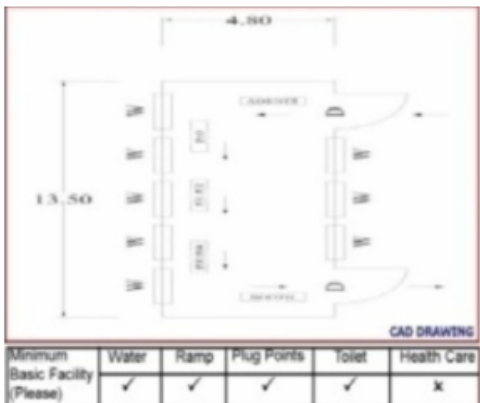

Google Map View

Polling Station Building Front View

Polling Station Front View

Cad View

Key MAP View

1 பெயர் : சர்மிளா தந்தை பெயர்: செல்லகண்ணு வீட்டு எண் : 0 வயது : 23 பாலினம் : பெண் Photo is available	SSL2214294	2 பெயர் : அகில் பெனிடா மோள் தந்தை பெயர்: பெனட் ராஜ் வீட்டு எண் : 0 வயது : 23 பாலினம் : பெண் Photo is available	SSL2215556	3 பெயர் : செந்தில்வேல் தந்தை பெயர்: சோமு வீட்டு எண் : 1 வயது : 47 பாலினம் : ஆண் Photo is available	SSL0759803
4 பெயர் : பரிமளா கணவர் பெயர்: பாலகிருஷ்ணன் வீட்டு எண் : 1 வயது : 37 பாலினம் : பெண் Photo is available	SSL1160555	5 பெயர் : சிவகலை கணவர் பெயர்: அழகர் வீட்டு எண் : 1 வயது : 30 பாலினம் : பெண் Photo is available	SSL0914960	6 பெயர் : விஜயலெட்சுமி கணவர் பெயர்: ஆனந்த மூர்த்தி வீட்டு எண் : 1 வயது : 28 பாலினம் : பெண் Photo is available	SSL0914952
7 பெயர் : கௌசல்யா ப கணவர் பெயர்: பழனிசாமி வீட்டு எண் : 1 வயது : 27 பாலினம் : பெண் Photo is available	SSL1035369	8 பெயர் : சூர்யா ராமகிருஷ்ணன் தந்தை பெயர்: ராமகிருஷ்ணன் கிருஷ்ணன் வீட்டு எண் : 1/4 வயது : 27 பாலினம் : பெண் Photo is available	SSL1160415	9 பெயர் : சஞ்சய்குமார் தந்தை பெயர்: செந்தில்வேல் வீட்டு எண் : 1/33 வயது : 20 பாலினம் : ஆண் Photo is available	SSL2349363
10 பெயர் : இரமேசு தந்தை பெயர்: முருகேசன் வீட்டு எண் : 1/123 வயது : 46 பாலினம் : ஆண் Photo is available	SSL0064832	11 பெயர் : செல்வராசு தந்தை பெயர்: ராமசாமி வீட்டு எண் : 2 வயது : 64 பாலினம் : ஆண் Photo is available	BBJ1262666	12 பெயர் : தமிழரசி கணவர் பெயர்: செல்வராசு வீட்டு எண் : 2 வயது : 59 பாலினம் : பெண் Photo is available	SSL1599471
13 பெயர் : கருப்பையன் தந்தை பெயர்: செல்வராஜ் வீட்டு எண் : 2 வயது : 39 பாலினம் : ஆண் Photo is available	BBJ2278190	14 பெயர் : அனிதா கணவர் பெயர்: கருப்பையன் வீட்டு எண் : 2 வயது : 32 பாலினம் : பெண் Photo is available	SSL2189363	15 பெயர் : ரவி தந்தை பெயர்: ராமசாமி வீட்டு எண் : 2-8 வயது : 54 பாலினம் : ஆண் Photo is available	SSL0320762
16 பெயர் : குழந்தைவேலு தந்தை பெயர்: பிச்சைபிள்ளை வீட்டு எண் : 3 வயது : 73 பாலினம் : ஆண் Photo is available	SSL1599489	17 பெயர் : பஞ்சவர்ணம் கணவர் பெயர்: குழந்தைவேலு வீட்டு எண் : 3 வயது : 68 பாலினம் : பெண் Photo is available	SSL1599497	18 பெயர் : பழனிசாமி தந்தை பெயர்: குழந்தைவேலு வீட்டு எண் : 3 வயது : 50 பாலினம் : ஆண் Photo is available	SSL1599505
19 பெயர் : வெண்ணிலா கணவர் பெயர்: பழனிசாமி வீட்டு எண் : 3 வயது : 43 பாலினம் : பெண் Photo is available	BBJ1927342	20 பெயர் : இந்திராகாந்தி கணவர் பெயர்: நீலமேகம் வீட்டு எண் : 3 வயது : 42 பாலினம் : பெண் Photo is available	BBJ1927433	21 பெயர் : தமிழ் செல்வி கணவர் பெயர்: செல்லதுரை வீட்டு எண் : 3/20 வயது : 31 பாலினம் : பெண் Photo is available	SSL2126761
22 பெயர் : இராமகிருஷ்ணன் தந்தை பெயர்: கிருஷ்ணன் வீட்டு எண் : 4-1 வயது : 46 பாலினம் : ஆண் Photo is available	SSL0064790	23 பெயர் : பாலக்கிருஷ்ணன் தந்தை பெயர்: கிருஷ்ணன் வீட்டு எண் : 4-1 வயது : 43 பாலினம் : ஆண் Photo is available	SSL0064782	24 பெயர் : ஆனந்த செல்வம் தந்தை பெயர்: கருப்பையன் வீட்டு எண் : 4-1B வயது : 36 பாலினம் : ஆண் Photo is available	SSL0914887
25 பெயர் : ரமா தேவி கணவர் பெயர்: பால்கர் வீட்டு எண் : 4-1G வயது : 45 பாலினம் : பெண் Photo is available	SSL0816686	26 பெயர் : பாலகிருஷ்ணன் தந்தை பெயர்: பழனிசாமி வீட்டு எண் : 4-1H வயது : 39 பாலினம் : ஆண் Photo is available	BBJ2275113	27 பெயர் : மஞ்சளா கணவர் பெயர்: இரமேஷ் வீட்டு எண் : 4-3 வயது : 37 பாலினம் : பெண் Photo is available	SSL0457671
28 பெயர் : ஆனந்தி கணவர் பெயர்: விஜயகுமார் வீட்டு எண் : 4/4 வயது : 23 பாலினம் : பெண் Photo is available	SSL2356111	29 பெயர் : சிங்காரவுவேலன் தந்தை பெயர்: பக்கிரிசாமி வீட்டு எண் : 4-6 வயது : 34 பாலினம் : ஆண் Photo is available	SSL0615435	30 பெயர் : லட்சுமி தந்தை பெயர்: பக்கிரிசாமி வீட்டு எண் : 4-6A வயது : 30 பாலினம் : பெண் Photo is available	SSL0816744