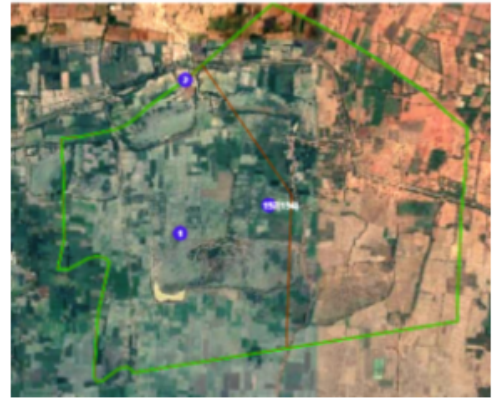

Google Map View