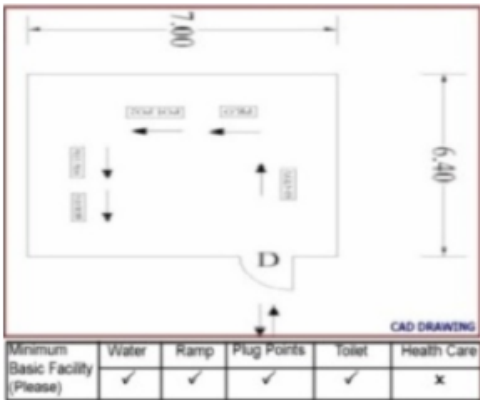

Google Map View

Polling Station Building Front View

Polling Station Front View

Cad View

Key MAP View

1 பெயர் : மருதம்மாள் கணவர் பெயர் : கணேசன் வீட்டு எண் : 1 வயது : 71 பாலினம் : பெண்	SSL1611870 Photo is available	2 பெயர் : மனோகரன் தந்தை பெயர் : கணேசன் வீட்டு எண் : 1 வயது : 44 பாலினம் : ஆண்	BBJ1450097 Photo is available	3 பெயர் : கமலா கணவர் பெயர் : கோவிந்தராஜ் வீட்டு எண் : 1 வயது : 39 பாலினம் : பெண்	SSL0759902 Photo is available
4 பெயர் : வினோத்குமார் தந்தை பெயர் : தங்கமணி வீட்டு எண் : 1 வயது : 25 பாலினம் : ஆண்	SSL1080076 Photo is available	5 பெயர் : தீபா தந்தை பெயர் : சங்கர் வீட்டு எண் : 1 வயது : 22 பாலினம் : பெண்	SSL2293488 Photo is available	6 பெயர் : பிரதீபா தந்தை பெயர் : கோவிந்தராஜ் வீட்டு எண் : 1 வயது : 22 பாலினம் : பெண்	SSL2293504 Photo is available
7 பெயர் : வைஷ்ணவி தாயின் பெயர் : அம்சாராணி வீட்டு எண் : 1 வயது : 21 பாலினம் : பெண்	SSL2293496 Photo is available	8 பெயர் : ஜெயகார்த்தீகா தந்தை பெயர் : குருசாமி வீட்டு எண் : 1 வயது : 21 பாலினம் : பெண்	SSL2293512 Photo is available	9 பெயர் : ஜானகி கணவர் பெயர் : செல்வக்குமார் வீட்டு எண் : 1-89 வயது : 38 பாலினம் : பெண்	SSL0118984 Photo is available
10 பெயர் : ஜனப்பிரியா கணவர் பெயர் : சரத்குமார் வீட்டு எண் : 1/294 வயது : 24 பாலினம் : பெண்	SSL2038016 Photo is available	11 பெயர் : சிங்காரவேல் தந்தை பெயர் : வெங்கிடு வீட்டு எண் : 2 வயது : 48 பாலினம் : ஆண்	BBJ1263250 Photo is available	12 பெயர் : ரெங்கேசன் தந்தை பெயர் : கணேசன் வீட்டு எண் : 2-349 வயது : 45 பாலினம் : ஆண்	SSL0065466 Photo is available
13 பெயர் : முனியம்மாள் கணவர் பெயர் : ரெங்கேசன் வீட்டு எண் : 2-349 வயது : 43 பாலினம் : பெண்	SSL0065458 Photo is available	14 பெயர் : அஜீத்குமார் ரெ தந்தை பெயர் : ரெங்கேசன் வீட்டு எண் : 2-349 வயது : 28 பாலினம் : ஆண்	SSL2267987 Photo is available	15 பெயர் : போதும்பொண்ணு கணவர் பெயர் : சுப்பிரமணியன் வீட்டு எண் : 3-10B வயது : 37 பாலினம் : பெண்	SSL0702365 Photo is available
16 பெயர் : சிவானந்தம் தாயின் பெயர் : ஆரஞ்சி வீட்டு எண் : 3-12-7B வயது : 40 பாலினம் : ஆண்	SSL0065508 Photo is available	17 பெயர் : பார்த்திபன் தந்தை பெயர் : முருகேசன் வீட்டு எண் : 3-18A வயது : 34 பாலினம் : ஆண்	SSL0759977 Photo is available	18 பெயர் : பாமா கணவர் பெயர் : செந்தில்குமார் வீட்டு எண் : 3-20A வயது : 45 பாலினம் : பெண்	SSL0118950 Photo is available
19 பெயர் : பிரேமலதா தந்தை பெயர் : பிச்சைபிள்ளை வீட்டு எண் : 3-28 வயது : 28 பாலினம் : பெண்	SSL1035443 Photo is available	20 பெயர் : மணிகண்டன் தந்தை பெயர் : செல்வம் வீட்டு எண் : 3-28A வயது : 43 பாலினம் : ஆண்	SSL0759985 Photo is available	21 பெயர் : மாஹேந்தீரன் தந்தை பெயர் : செல்வம் வீட்டு எண் : 3-28A வயது : 40 பாலினம் : ஆண்	SSL0457697 Photo is available
22 பெயர் : சூதா கணவர் பெயர் : மணிகண்டன் வீட்டு எண் : 3-28A வயது : 36 பாலினம் : பெண்	SSL0759969 Photo is available	23 பெயர் : அண்ணாமலை தாயின் பெயர் : பார்வதி வீட்டு எண் : 3/34 வயது : 20 பாலினம் : ஆண்	SSL2377596 Photo is available	24 பெயர் : ரிசிக்குமார் தந்தை பெயர் : சிவகுமார் வீட்டு எண் : 3/52 வயது : 24 பாலினம் : ஆண்	SSL2188563 Photo is available
25 பெயர் : ரியாஷ் குமார் தந்தை பெயர் : சிவகுமார் வீட்டு எண் : 3/52 வயது : 23 பாலினம் : ஆண்	SSL2188597 Photo is available	26 பெயர் : லதா கணவர் பெயர் : ராசவடிவு வீட்டு எண் : 3-64 வயது : 36 பாலினம் : பெண்	BBJ2579753 Photo is available	27 பெயர் : சண்முகப்பிரியா கணவர் பெயர் : மதிவாணன் வீட்டு எண் : 3-78B வயது : 34 பாலினம் : பெண்	SSL0615740 Photo is available
28 பெயர் : முத்து மாரி அம்மாள் கணவர் பெயர் : பொன்றாஜ் வீட்டு எண் : 3-91 வயது : 31 பாலினம் : பெண்	SSL0702316 Photo is available	29 பெயர் : ஜெயலலிதா கணவர் பெயர் : சங்கர் வீட்டு எண் : 3-100 வயது : 41 பாலினம் : பெண்	SSL0065441 Photo is available	30 பெயர் : புகழேந்தி தந்தை பெயர் : இராமலிங்கம் வீட்டு எண் : 3-100K வயது : 31 பாலினம் : ஆண்	SSL1035450 Photo is available