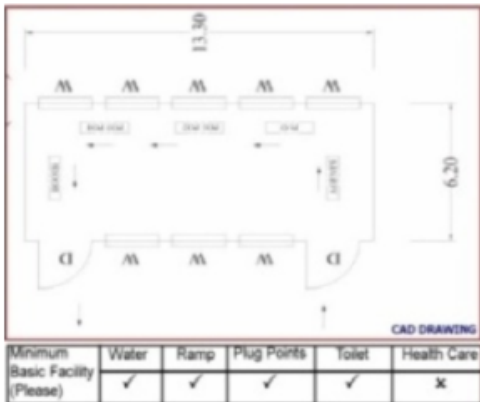

Google Map View

Polling Station Building Front View

Polling Station Front View

Cad View

Key MAP View

1 பெயர் : கோபி தந்தை பெயர்: ராமதாஸ் வீட்டு எண் : 0 வயது : 46 பாலினம் : ஆண்	BBJ2400273 Photo is available	2 பெயர் : ஜெயலெட்சுமி தந்தை பெயர்: கலியபெருமாள் வீட்டு எண் : 0 வயது : 36 பாலினம் : பெண்	SSL2084432 Photo is available	3 பெயர் : அம்பிகா கணவர் பெயர்: ஜெயபால் வீட்டு எண் : 1 வயது : 37 பாலினம் : பெண்	SSL0760264 Photo is available
4 பெயர் : தீபா கணவர் பெயர்: கோபி வீட்டு எண் : 1 வயது : 34 பாலினம் : பெண்	SSL0859660 Photo is available	5 பெயர் : கார்த்திக் தந்தை பெயர்: முருகேசன் வீட்டு எண் : 1 வயது : 33 பாலினம் : ஆண்	SSL0760132 Photo is available	6 பெயர் : சித்ரா தந்தை பெயர்: செல்வம் வீட்டு எண் : 1 வயது : 33 பாலினம் : பெண்	SSL0760314 Photo is available
7 பெயர் : கௌசல்யா தந்தை பெயர்: சின்னதுரை வீட்டு எண் : 1 வயது : 30 பாலினம் : பெண்	SSL0760181 Photo is available	8 பெயர் : அர்ஜீன் தந்தை பெயர்: நாகமணி வீட்டு எண் : 1 வயது : 30 பாலினம் : ஆண்	SSL0702605 Photo is available	9 பெயர் : கார்த்தி தந்தை பெயர்: சிவமணி வீட்டு எண் : 1 வயது : 29 பாலினம் : ஆண்	SSL0954115 Photo is available
10 பெயர் : அரவிந்த் தந்தை பெயர்: மணியன் வீட்டு எண் : 1 வயது : 26 பாலினம் : ஆண்	SSL1080647 Photo is available	11 பெயர் : கபிலன் தந்தை பெயர்: மாருததுரை வீட்டு எண் : 1/184 வயது : 24 பாலினம் : ஆண்	SSL2177129 Photo is available	12 பெயர் : ஆனந்தி ராசு கணவர் பெயர்: சுரேஷ் வீட்டு எண் : 2/19பி வயது : 21 பாலினம் : பெண்	SSL2479681 Photo is available
13 பெயர் : சதிஸ்குமார் தந்தை பெயர்: சிவலிங்கம் வீட்டு எண் : 2-34 வயது : 37 பாலினம் : ஆண்	SSL0065847 Photo is available	14 பெயர் : பிரியதர்ஷினி தந்தை பெயர்: குமார் வீட்டு எண் : 2-34 வயது : 23 பாலினம் : பெண்	SSL2191690 Photo is available	15 பெயர் : கமலவேணி கணவர் பெயர்: ராஜேந்திரன் வீட்டு எண் : 2/34ஏ வயது : 40 பாலினம் : பெண்	SSL0600023 Photo is available
16 பெயர் : புகழேந்தி தந்தை பெயர்: ராமலிங்கம் வீட்டு எண் : 2-101 வயது : 24 பாலினம் : ஆண்	SSL2214344 Photo is available	17 பெயர் : ராஜேஷ் தந்தை பெயர்: ராமலிங்கம் வீட்டு எண் : 2-101 வயது : 22 பாலினம் : ஆண்	SSL2258119 Photo is available	18 பெயர் : ராதா கணவர் பெயர்: கண்ணன் வீட்டு எண் : 2-434 வயது : 41 பாலினம் : பெண்	SSL0065698 Photo is available
# 19 பெயர் : சுரேஷ் ஜி கே தந்தை பெயர்: காமராஜ் வீட்டு எண் : 3-6 வயது : 41 பாலினம் : ஆண்	BBJ2580405 Photo is available	20 பெயர் : கார்த்திக் தந்தை பெயர்: தேவதாஸ் வீட்டு எண் : 3-18D வயது : 35 பாலினம் : ஆண்	SSL0457952 Photo is available	21 பெயர் : நிர்மலா கணவர் பெயர்: கார்த்திக் வீட்டு எண் : 3/18D வயது : 30 பாலினம் : பெண்	SSL1143726 Photo is available
22 பெயர் : பிரபாகரன் தந்தை பெயர்: மதியழகன் வீட்டு எண் : 3-28 வயது : 34 பாலினம் : ஆண்	SSL0457887 Photo is available	23 பெயர் : தேசிங்கு ராஜா தந்தை பெயர்: சுருணாநிதி வீட்டு எண் : 3-30A வயது : 31 பாலினம் : ஆண்	SSL0702555 Photo is available	24 பெயர் : நல்லேந்திரன் தந்தை பெயர்: பெரியதுரை வீட்டு எண் : 3-30A1 வயது : 42 பாலினம் : ஆண்	SSL0915512 Photo is available
25 பெயர் : ராதா தந்தை பெயர்: இளங்கோவன் வீட்டு எண் : 3-33 வயது : 39 பாலினம் : பெண்	SSL0119057 Photo is available	26 பெயர் : ராஜீவ் காந்தி தந்தை பெயர்: காமராஜ் வீட்டு எண் : 3-33 வயது : 34 பாலினம் : ஆண்	SSL0540682 Photo is available	27 பெயர் : வினோதகன் தந்தை பெயர்: வெங்கடேசன் வீட்டு எண் : 3/33 வயது : 23 பாலினம் : ஆண்	SSL2176469 Photo is available
28 பெயர் : சிவக்குமார் இ தந்தை பெயர்: இலங்கேஸ்வரன் வீட்டு எண் : 3/33 வயது : 21 பாலினம் : ஆண்	SSL2437630 Photo is available	29 பெயர் : இந்திரா தந்தை பெயர்: ராஜா வீட்டு எண் : 3-33B வயது : 33 பாலினம் : பெண்	SSL0540690 Photo is available	30 பெயர் : பஞ்சமூர்தி தந்தை பெயர்: மருதமுத்து வீட்டு எண் : 3/33H வயது : 27 பாலினம் : ஆண்	SSL2084887 Photo is available