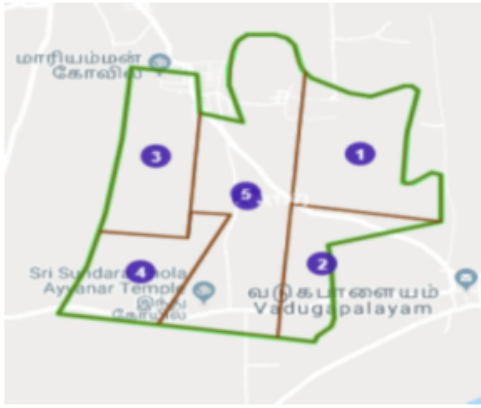

3. வாக்குச் சாவடியின் விவரங்கள்

<p>வாக்குச் சாவடியின் எண் மற்றும் பெயர் :</p> <p>221 - ஊராட்சி ஒன்றிய துவக்கப்பள்ளி, எழுநாச்சிபுரம், தெற்கு பார்த்த கீழ்மேல் கெட்டி மெத்தைக் கட்டிடம், மேற்குப் பகுதி</p> <p>வாக்குச் சாவடியின் முகவரி :</p> <p>ஊராட்சி ஒன்றிய துவக்கப்பள்ளி, எழுநாச்சிபுரம், தெற்கு பார்த்த கீழ்மேல் கெட்டி மெத்தைக் கட்டிடம், மேற்குப் பகுதி</p>	<p>வாக்குச் சாவடியின் வகைப்பாடு (ஆண்/பெண்/பொது)</p>	<p>பொது</p>
	<p>துணை வாக்குச் சாவடிகளின் எண்ணிக்கை :</p>	<p>0</p>

Google Map View

Polling Station Building Front View

Polling Station Front View

Cad View

Key MAP View

சட்டமன்றத் தொகுதியின் எண் மற்றும் பெயர் : 149-அரியலூர் பிரிவு எண் மற்றும் பெயர் 1-சுள்ளங்குடி (வ.கி) மற்றும் (ஊ), எழுநாச்சிபுரம் குடித்தெரு