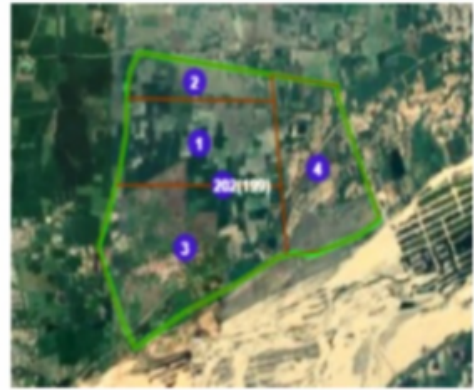

3. வாக்குச் சாவடியின் விவரங்கள்

<p>வாக்குச் சாவடியின் எண் மற்றும் பெயர் :</p> <p>224 - ஊராட்சி ஒன்றிய நடுநிலைப்பள்ளி, விழுப்பணங்குறிச்சி, மேற்குப் பார்த்த தென்வடல் மெத்தை கட்டிடம், வடக்குப் பகுதி</p> <p>வாக்குச் சாவடியின் முகவரி :</p> <p>ஊராட்சி ஒன்றிய நடுநிலைப்பள்ளி, விழுப்பணங்குறிச்சி, மேற்குப் பார்த்த தென்வடல் மெத்தை கட்டிடம், வடக்குப் பகுதி, .</p>	<p>வாக்குச் சாவடியின் வகைப்பாடு (ஆண்/பெண்/பொது)</p>	<p>துணை வாக்குச் சாவடிகளின் எண்ணிக்கை :</p> <p style="font-size: 24px;">0</p>
---	--	--

Google Map View

Polling Station Building Front View

Polling Station Front View

Cad View

Key MAP View

சட்டமன்றத் தொகுதியின் எண் மற்றும் பெயர் : 149-அரியலூர் பிரிவு எண் மற்றும் பெயர் 1-விழுப்பனங்குறிச்சி (வ.கி) மற்றும் ஊராட்சி, வடக்குத்தெரு