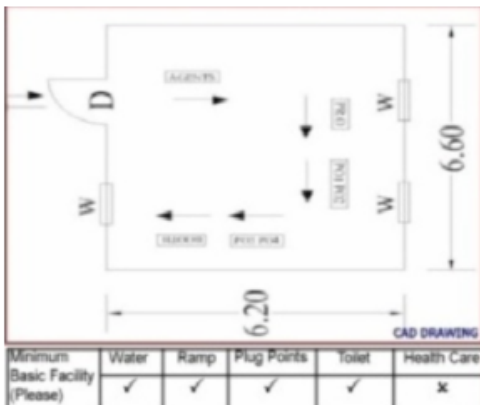

Google Map View

Polling Station Building Front View

Polling Station Front View

Cad View

Key MAP View

1	SSL2253748	பெயர் : அபிஷேக் தந்தை பெயர்: தங்கபிரகாசம் வீட்டு எண் : 0 வயது : 22 பாலினம் : ஆண்	Photo is available	2	SSL1035682	பெயர் : பாண்டியன் தந்தை பெயர்: சடையன் வீட்டு எண் : 1 வயது : 33 பாலினம் : ஆண்	Photo is available	3	SSL2180974	பெயர் : ரமா கணவர் பெயர்: சுரேஷ்குமார் வீட்டு எண் : 1/42 வயது : 37 பாலினம் : பெண்	Photo is available
4	SSL1035773	பெயர் : ரேணுகா கணவர் பெயர்: அய்யப்பன் வீட்டு எண் : 1/44 வயது : 29 பாலினம் : பெண்	Photo is available	5	SSL1035716	பெயர் : கௌசல்யா கணவர் பெயர்: சுந்தரமூர்த்தி வீட்டு எண் : 1-48 வயது : 28 பாலினம் : பெண்	Photo is available	6	SSL2253706	பெயர் : திபேஷ் தந்தை பெயர்: முருகேசன் வீட்டு எண் : 1/48 வயது : 22 பாலினம் : ஆண்	Photo is available
7	SSL0458083	பெயர் : தங்கப்பொண்ணு கணவர் பெயர்: முருகேசன் வீட்டு எண் : 1-74A வயது : 37 பாலினம் : பெண்	Photo is available	8	SSL2220341	பெயர் : ரம்யா கணவர் பெயர்: ஹரிஹரபிரசாத் வீட்டு எண் : 1/84 வயது : 26 பாலினம் : பெண்	Photo is available	9	SSL1167089	பெயர் : சரண்யா கணவர் பெயர்: வினோக்குமார் வீட்டு எண் : 1/91 வயது : 38 பாலினம் : பெண்	Photo is available
10	SSL0757328	பெயர் : திவ்யா தந்தை பெயர்: ரெங்கநாதன் வீட்டு எண் : 1/111 வயது : 31 பாலினம் : பெண்	Photo is available	11	SSL2223212	பெயர் : ராகவி தந்தை பெயர்: அய்யாசாமி வீட்டு எண் : 1/155 வயது : 24 பாலினம் : பெண்	Photo is available	12	SSL2253755	பெயர் : சுந்தரமூர்த்தி தாயின் பெயர்: சுமதி வீட்டு எண் : 1/191 வயது : 26 பாலினம் : ஆண்	Photo is available
13	SSL2181063	பெயர் : மணிமாறன் தந்தை பெயர்: சாமிநாதன் வீட்டு எண் : 1/202 வயது : 23 பாலினம் : ஆண்	Photo is available	14	SSL2180925	பெயர் : ரஞ்சித் குமார் தந்தை பெயர்: ராமசுந்தரன் வீட்டு எண் : 2/44 வயது : 23 பாலினம் : ஆண்	Photo is available	15	SSL2201887	பெயர் : பிரவீன் தாயின் பெயர்: மங்கையர்க்கரசி வீட்டு எண் : 2/141 வயது : 24 பாலினம் : ஆண்	Photo is available
16	SSL2201879	பெயர் : பிரகாஷ் தாயின் பெயர்: மாங்கையர்க்கரசி வீட்டு எண் : 2/141 வயது : 23 பாலினம் : ஆண்	Photo is available	17	SSL2441129	பெயர் : கபிலன் கா தந்தை பெயர்: காசிநாதன் வீட்டு எண் : 2/144 வயது : 19 பாலினம் : ஆண்	Photo is available	18	SSL1003193	பெயர் : சரிதா கணவர் பெயர்: கிருஷ்ணமூர்த்தி வீட்டு எண் : 2-145C வயது : 29 பாலினம் : பெண்	Photo is available
19	SSL2455368	பெயர் : வினோதா சா தாயின் பெயர்: செல்வரங்கம் வீட்டு எண் : 2/146 வயது : 21 பாலினம் : பெண்	Photo is available	20	SSL0818013	பெயர் : புகழேந்தி தந்தை பெயர்: முருகேசன் வீட்டு எண் : 2-147A வயது : 30 பாலினம் : ஆண்	Photo is available	21	SSL1183268	பெயர் : ஸ்ரீதர் சே தந்தை பெயர்: சேகர் த வீட்டு எண் : 2/151 வயது : 26 பாலினம் : ஆண்	Photo is available
22	SSL1035690	பெயர் : முருகானந்தம் தந்தை பெயர்: தர்மதுரை வீட்டு எண் : 2-152 வயது : 41 பாலினம் : ஆண்	Photo is available	23	SSL0067157	பெயர் : திருமுருகன் தந்தை பெயர்: சின்னதுரை வீட்டு எண் : 2-152 வயது : 39 பாலினம் : ஆண்	Photo is available	24	SSL0458091	பெயர் : பொன்னரசி கணவர் பெயர்: பாண்டியன் வீட்டு எண் : 2-153 வயது : 36 பாலினம் : பெண்	Photo is available
25	SSL0067108	பெயர் : தமிழ்ச்செல்வி கணவர் பெயர்: காசிநாதன் வீட்டு எண் : 2-159 வயது : 46 பாலினம் : பெண்	Photo is available	26	SSL2345502	பெயர் : அனீதா ம கணவர் பெயர்: மணிகண்டன் வீட்டு எண் : 2/159 வயது : 28 பாலினம் : பெண்	Photo is available	27	SSL2103430	பெயர் : சக்திவேல் தந்தை பெயர்: சந்திரகாசன் வீட்டு எண் : 2/159 வயது : 23 பாலினம் : பெண்	Photo is available
28	SSL2419406	பெயர் : தெய்வமணி ச கணவர் பெயர்: சக்திவேல் ச வீட்டு எண் : 2/159-1 வயது : 23 பாலினம் : பெண்	Photo is available	29	SSL2272920	பெயர் : மனோஜ்குமார் ம தந்தை பெயர்: மதிப்பன் வீட்டு எண் : 2/160 வயது : 24 பாலினம் : ஆண்	Photo is available	30	SSL2345551	பெயர் : அருண் குமார் தி தாயின் பெயர்: மாலதி வீட்டு எண் : 2/161 வயது : 25 பாலினம் : ஆண்	Photo is available