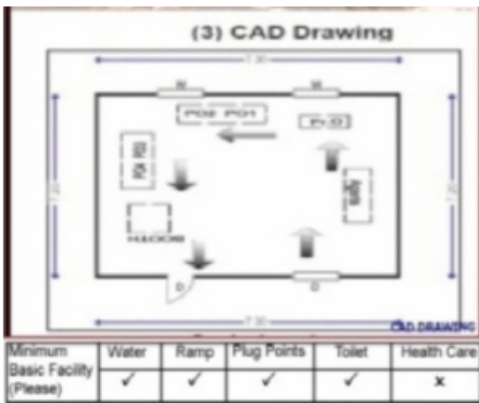

Google Map View

Polling Station Building Front View

Polling Station Front View

Cad View

Key MAP View

1 பெயர் : குணசேகரன் தந்தை பெயர்: தங்கவேல் வீட்டு எண் : 2-5 வயது : 53 பாலினம் : ஆண்	SSL1229954 Photo is available	2 பெயர் : வாசுகி கணவர் பெயர்: குணசேகரன் வீட்டு எண் : 2-5 வயது : 51 பாலினம் : பெண்	SSL1229962 Photo is available	3 பெயர் : அழகேசன் தந்தை பெயர்: கணேசன் வீட்டு எண் : 2-16 வயது : 29 பாலினம் : ஆண்	SSL0839373 Photo is available
4 பெயர் : தர்மதுரை தந்தை பெயர்: சின்னதுரை வீட்டு எண் : 3-24A வயது : 32 பாலினம் : ஆண்	SSL0473728 Photo is available	5 பெயர் : அகிலா கணவர் பெயர்: தர்மராஜ் வீட்டு எண் : 3 / 26 வயது : 31 பாலினம் : பெண்	SSL1068279 Photo is available	6 பெயர் : சாத்தப்பிள்ளை தாயின் பெயர்: ராஜகுமாரி வீட்டு எண் : 3-231 வயது : 29 பாலினம் : ஆண்	SSL0781476 Photo is available
7 பெயர் : ரஞ்சிதா கணவர் பெயர்: சிலம்பரசன் வீட்டு எண் : 3-232 வயது : 35 பாலினம் : பெண்	SSL0218784 Photo is available	8 பெயர் : ஜெயபுரீ கணவர் பெயர்: கலைச்செல்வன் வீட்டு எண் : 3-241 வயது : 33 பாலினம் : பெண்	SSL0657627 Photo is available	9 பெயர் : தினேஷ்குமார் தந்தை பெயர்: நாகராஜன் வீட்டு எண் : 3-241 வயது : 32 பாலினம் : ஆண்	SSL0473744 Photo is available
10 பெயர் : கலைச்செல்வம் நா தந்தை பெயர்: நாகராஜன் வீட்டு எண் : 3-241-6A வயது : 39 பாலினம் : ஆண்	BBJ2561090 Photo is available	11 பெயர் : இளவரசன் தந்தை பெயர்: சின்னப்பிள்ளை வீட்டு எண் : 3-242 வயது : 40 பாலினம் : ஆண்	BBJ2561165 Photo is available	12 பெயர் : புகழேந்தி தந்தை பெயர்: பழனிசாமி வீட்டு எண் : 3-245 வயது : 28 பாலினம் : ஆண்	SSL0874438 Photo is available
13 பெயர் : தனலெட்சுமி தந்தை பெயர்: பழனிசாமி வீட்டு எண் : 3/245 வயது : 27 பாலினம் : பெண்	SSL1057637 Photo is available	14 பெயர் : பாலகோவிந்தராஜன் தந்தை பெயர்: விஜயரெங்கராஜன் வீட்டு எண் : 3-250 வயது : 35 பாலினம் : ஆண்	SSL0132431 Photo is available	15 பெயர் : வைரவேல் தந்தை பெயர்: சின்னசாமி வீட்டு எண் : 3-254-1 வயது : 45 பாலினம் : ஆண்	BBJ2561074 Photo is available
16 பெயர் : தங்கமணி தந்தை பெயர்: பிச்சைப்பிள்ளை வீட்டு எண் : 3-259 வயது : 43 பாலினம் : ஆண்	SSL0132423 Photo is available	17 பெயர் : அனிதா தந்தை பெயர்: பழனிவேல் வீட்டு எண் : 3/259 வயது : 24 பாலினம் : பெண்	SSL2037216 Photo is available	18 பெயர் : சிலம்பரசன் தந்தை பெயர்: நாராயணசாமி வீட்டு எண் : 3-260-27 வயது : 37 பாலினம் : ஆண்	BBJ2561140 Photo is available
19 பெயர் : தர்மராஜ் தந்தை பெயர்: சிங்காரம் வீட்டு எண் : 3-262-13 வயது : 45 பாலினம் : ஆண்	BBJ2561124 Photo is available	20 பெயர் : கௌசல்யா கணவர் பெயர்: இளங்கோவன் வீட்டு எண் : 3/263 வயது : 27 பாலினம் : பெண்	SSL2263382 Photo is available	21 பெயர் : தேவி கணவர் பெயர்: முருகேசன் வீட்டு எண் : 3-268-1A வயது : 42 பாலினம் : பெண்	BBJ2561108 Photo is available
22 பெயர் : அஜீத்குமார் தந்தை பெயர்: அன்பழகன் வீட்டு எண் : 5/183 வயது : 24 பாலினம் : ஆண்	SSL2169902 Photo is available	23 பெயர் : முத்தழகி கணவர் பெயர்: வீரவேல் வீட்டு எண் : 5-194A வயது : 34 பாலினம் : பெண்	SSL0839449 Photo is available	24 பெயர் : சின்னதுரை தந்தை பெயர்: ராமசாமி வீட்டு எண் : 5-218 வயது : 49 பாலினம் : ஆண்	SSL0006486 Photo is available
25 பெயர் : மணிகண்டன் தந்தை பெயர்: முருகேசன் வீட்டு எண் : 8 வயது : 29 பாலினம் : ஆண்	SSL0781401 Photo is available	26 பெயர் : சதீஸ்குமார் தந்தை பெயர்: மணி வீட்டு எண் : 12 வயது : 30 பாலினம் : ஆண்	SSL0657692 Photo is available	27 பெயர் : ராஜா தந்தை பெயர்: மணி வீட்டு எண் : 12 வயது : 29 பாலினம் : ஆண்	SSL0839365 Photo is available
28 பெயர் : பிரபாகரன் தந்தை பெயர்: துரைசாமி வீட்டு எண் : 12A வயது : 31 பாலினம் : ஆண்	SSL0567784 Photo is available	29 பெயர் : ராஜா தந்தை பெயர்: துரைசாமி வீட்டு எண் : 12A வயது : 28 பாலினம் : ஆண்	SSL0874396 Photo is available	30 பெயர் : சரவணன் தந்தை பெயர்: பிச்சைப்பிள்ளை வீட்டு எண் : 13A வயது : 37 பாலினம் : ஆண்	BBJ2561082 Photo is available