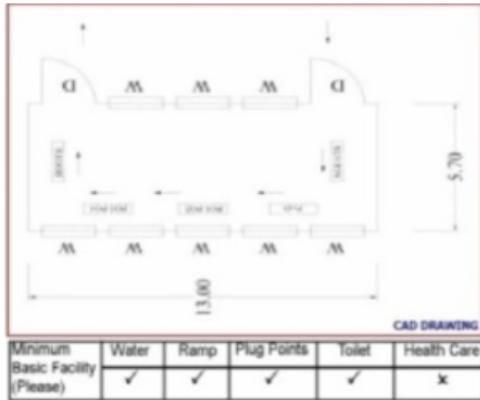

Google Map View

Polling Station Building Front View

Polling Station Front View

Cad View

Key MAP View

சட்டமன்றத் தொகுதியின் எண் மற்றும் பெயர் : 149-அரியலூர் பிரிவு எண் மற்றும் பெயர் 1-திருமாளூர் (வ.கி) மற்றும் (ஊ), மேலத்தெரு