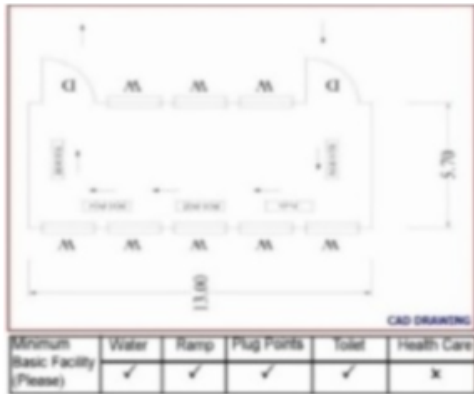

Google Map View

Polling Station Building Front View

Polling Station Front View

Cad View

Key MAP View

1 பெயர் : சுருளிராஜன் தந்தை பெயர்: மாணிக்கம் வீட்டு எண் : 0 வயது : 46 பாலினம் : ஆண்	SSL1162205 Photo is available	2 பெயர் : ராஜேந்திரன் தந்தை பெயர்: இராமதாஸ் வீட்டு எண் : 1 வயது : 42 பாலினம் : ஆண்	SSL2475028 Photo is available	3 பெயர் : அசோக்குமார் தந்தை பெயர்: மாரிமுத்து வீட்டு எண் : 1/74 வயது : 21 பாலினம் : ஆண்	SSL2477081 Photo is available
4 பெயர் : சேமலா ரெங்கநாதன் கணவர் பெயர்: ரெங்கநாதன் வீட்டு எண் : 1/75 வயது : 40 பாலினம் : பெண்	SSL2361483 Photo is available	5 பெயர் : யோகேஷ்வரி கணவர் பெயர்: ஆனந்தராஜ் வீட்டு எண் : 1/84 வயது : 28 பாலினம் : பெண்	SSL2449486 Photo is available	6 பெயர் : சுதன்குமார் தந்தை பெயர்: போஸ் வீட்டு எண் : 2 வயது : 30 பாலினம் : ஆண்	SSL0762658 Photo is available
7 பெயர் : இளவரசன் தந்தை பெயர்: காசிராஜன் வீட்டு எண் : 2-1A வயது : 54 பாலினம் : ஆண்	SSL0918375 Photo is available	8 பெயர் : ஹேம மாலினி கணவர் பெயர்: இளவரசன் வீட்டு எண் : 2-1A வயது : 39 பாலினம் : பெண்	SSL0918367 Photo is available	9 பெயர் : ராமலிங்கம் தந்தை பெயர்: ரெத்தினம் வீட்டு எண் : 2-2 வயது : 51 பாலினம் : ஆண்	SSL0619197 Photo is available
10 பெயர் : ராம்குமார் தந்தை பெயர்: நாதராஜன் வீட்டு எண் : 3/47 வயது : 24 பாலினம் : ஆண்	SSL2184018 Photo is available	11 பெயர் : சகுந்தலா கணவர் பெயர்: பூராசாமி வீட்டு எண் : 3/87 வயது : 49 பாலினம் : பெண்	SSL1153485 Photo is available	12 பெயர் : திவ்யபாரதி அ கணவர் பெயர்: மணிகண்டன் வீட்டு எண் : 3/122சி வயது : 32 பாலினம் : பெண்	SSL2467066 Photo is available
13 பெயர் : ரம்யா தந்தை பெயர்: பாண்டியராஜன் வீட்டு எண் : 4/41 வயது : 31 பாலினம் : பெண்	SSL1045723 Photo is available	14 பெயர் : செந்தில்குமார் தந்தை பெயர்: கருப்பையா வீட்டு எண் : 4-93 வயது : 43 பாலினம் : ஆண்	SSL0618967 Photo is available	15 பெயர் : பிரியதர்ஷினி கணவர் பெயர்: இளையராஜா வீட்டு எண் : 4/93ஏ வயது : 23 பாலினம் : பெண்	SSL2385250 Photo is available
16 பெயர் : கர்ணன் தந்தை பெயர்: பெருமாள் வீட்டு எண் : 4-243 வயது : 74 பாலினம் : ஆண்	SSL1984137 Photo is available	17 பெயர் : பிச்சையம்மாள் கணவர் பெயர்: கர்ணன் வீட்டு எண் : 4-243 வயது : 66 பாலினம் : பெண்	SSL1984145 Photo is available	18 பெயர் : கார்த்திக் தந்தை பெயர்: ராசாங்கம் வீட்டு எண் : 4-326 வயது : 36 பாலினம் : ஆண்	SSL0428532 Photo is available
19 பெயர் : செல்வராணி தந்தை பெயர்: பெருமாள் வீட்டு எண் : 4-346 வயது : 33 பாலினம் : பெண்	SSL0777524 Photo is available	20 பெயர் : சந்திரா கணவர் பெயர்: செல்வகுமார் வீட்டு எண் : 4-356 வயது : 39 பாலினம் : பெண்	SSL0619403 Photo is available	21 பெயர் : நாசர்பாஷா தந்தை பெயர்: நிஜாம்பாஷா வீட்டு எண் : 4-357 வயது : 33 பாலினம் : ஆண்	SSL0762559 Photo is available
# 22 பெயர் : வேல்முருகன் தந்தை பெயர்: பஞ்சாமி வீட்டு எண் : 4/395 வயது : 20 பாலினம் : ஆண்	SSL2354447 Photo is available	23 பெயர் : கிருஷ்ணன் தந்தை பெயர்: பெருமாள் வீட்டு எண் : 4-396 வயது : 71 பாலினம் : ஆண்	SSL1984152 Photo is available	24 பெயர் : சரண்ராஜ் க தந்தை பெயர்: கருப்பையா வீட்டு எண் : 4/396 வயது : 20 பாலினம் : ஆண்	SSL2410827 Photo is available
25 பெயர் : முத்தமிழ்ச்செல்வன் தந்தை பெயர்: ஆறுமுகம் வீட்டு எண் : 4-397 வயது : 37 பாலினம் : ஆண்	BBJ2579548 Photo is available	26 பெயர் : சுந்தரவேல் தந்தை பெயர்: சுப்பிரமணியன் வீட்டு எண் : 4-402 வயது : 39 பாலினம் : ஆண்	SSL0619338 Photo is available	27 பெயர் : மகாதேவன் தந்தை பெயர்: மாரியப்பன் வீட்டு எண் : 4/404 வயது : 51 பாலினம் : ஆண்	SSL2057875 Photo is available
28 பெயர் : உமாவதி கணவர் பெயர்: அரவிந்தன் வீட்டு எண் : 4-404 வயது : 40 பாலினம் : பெண்	BBJ2579530 Photo is available	S 29 பெயர் : தமிழரசன் ந. ந. ராஜன் தந்தை பெயர்: ந.ராஜன் வீட்டு எண் : 4/403 வயது : 19 பாலினம் : ஆண்	SSL2403517 Photo is available	30 பெயர் : போஸ் தந்தை பெயர்: பின்னதேவர் வீட்டு எண் : 4-430 வயது : 61 பாலினம் : ஆண்	BBJ2580116 Photo is available