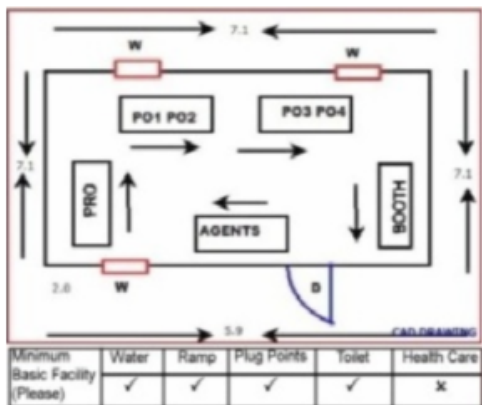

Google Map View

Polling Station Building Front View

Polling Station Front View

Cad View

Key MAP View

சட்டமன்றத் தொகுதியின் எண் மற்றும் பெயர் : 149-அரியலூர்
பிரிவு எண் மற்றும் பெயர் : 1-மஞ்சமேடு (வ.கி) மற்றும் (ஊ), முடிக்கொண்டான்