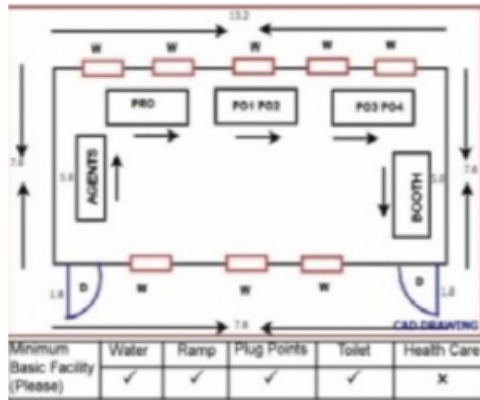

Google Map View

Polling Station Building Front View

Polling Station Front View

Cad View

Key MAP View

சட்டமன்றத் தொகுதியின் எண் மற்றும் பெயர் : 149-அரியலூர்
பிரிவு எண் மற்றும் பெயர் 1-மஞ்சமேடு (வ.கி) மற்றும் (ஊ), காரைப்பாக்கம்