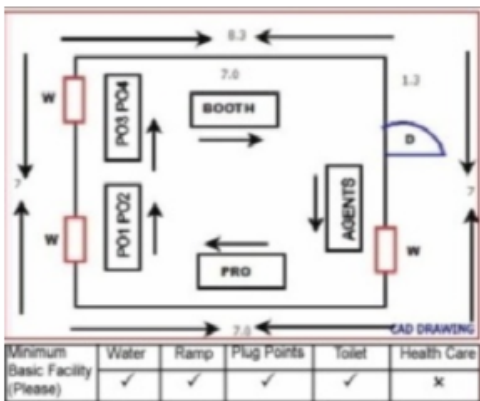

Google Map View

Polling Station Building Front View

Polling Station Front View

Cad View

Key MAP View

1	SSL2251627	பெயர் : நீலாவதி கணவர் பெயர் : மாரியப்பன் வீட்டு எண் : 0 வயது : 40 பாலினம் : பெண்	Photo is available	2	SSL2002160	பெயர் : கணேசன் தந்தை பெயர் : சுப்ரமணியன் வீட்டு எண் : 1 வயது : 73 பாலினம் : ஆண்	Photo is available	3	SSL1647189	பெயர் : வளர்மதி கணவர் பெயர் : கணேசன் வீட்டு எண் : 1 வயது : 62 பாலினம் : பெண்	Photo is available
4	SSL0762948	பெயர் : அம்பிகா கணவர் பெயர் : சுரேஷ்குமார் வீட்டு எண் : 1 வயது : 34 பாலினம் : பெண்	Photo is available	5	SSL2251569	பெயர் : விபியா கணவர் பெயர் : மகேஸ்வரன் வீட்டு எண் : 1/1 வயது : 41 பாலினம் : பெண்	Photo is available	6	SSL0919266	பெயர் : ஆர்த்தி கணவர் பெயர் : ராஜேஸ்வரன் வீட்டு எண் : 1-1A வயது : 35 பாலினம் : பெண்	Photo is available
7	SSL1005347	பெயர் : சுரேந்தர் தந்தை பெயர் : செல்லக்கண்ணு வீட்டு எண் : 1-4 வயது : 27 பாலினம் : ஆண்	Photo is available	8	BBJ1171859	பெயர் : செல்வராஜ் தந்தை பெயர் : சதாசிவம் வீட்டு எண் : 1/5 வயது : 53 பாலினம் : ஆண்	Photo is available	9	SSL0535328	பெயர் : அருண் பிரசாத் தந்தை பெயர் : கோவிந்தராஜ் வீட்டு எண் : 1-5 வயது : 32 பாலினம் : ஆண்	Photo is available
10	SSL0762963	பெயர் : அரவிந்த்யோகேஷ் தந்தை பெயர் : கோவிந்தராஜ் வீட்டு எண் : 1-5 வயது : 31 பாலினம் : ஆண்	Photo is available	11	SSL2293686	பெயர் : சோபனா செல்வராஜ் தந்தை பெயர் : செல்வராஜ் வீட்டு எண் : 1/5 வயது : 21 பாலினம் : பெண்	Photo is available	12	SSL2443430	பெயர் : சுபாநீ செல்வராஜ் தந்தை பெயர் : செல்வராஜ் செல்வராஜ் வீட்டு எண் : 1/6 வயது : 19 பாலினம் : பெண்	Photo is available
13	SSL2266591	பெயர் : ராஜலெட்சுமி சங்கர் கணவர் பெயர் : சங்கர் க வீட்டு எண் : 1-6B வயது : 35 பாலினம் : பெண்	Photo is available	14	SSL2441442	பெயர் : கீர்த்தனா பழனிசாமி தந்தை பெயர் : பழனிசாமி பழனிசாமி வீட்டு எண் : 1/16 வயது : 26 பாலினம் : பெண்	Photo is available	15	SSL1166784	பெயர் : கீர்த்திகா தந்தை பெயர் : சத்தியமூர்த்தி வீட்டு எண் : 1/16A வயது : 25 பாலினம் : பெண்	Photo is available
16	SSL1096163	பெயர் : அனுசுயா தந்தை பெயர் : காசிநாதன் வீட்டு எண் : 1/16ஏ1 வயது : 26 பாலினம் : பெண்	Photo is available	17	SSL0919282	பெயர் : அருண் தந்தை பெயர் : காசிநாதன் வீட்டு எண் : 1-17 வயது : 30 பாலினம் : ஆண்	Photo is available	18	SSL0705681	பெயர் : அசோக் குமார் தந்தை பெயர் : பழனிசாமி வீட்டு எண் : 1-23 வயது : 41 பாலினம் : ஆண்	Photo is available
19	SSL0705566	பெயர் : செல்வி கணவர் பெயர் : அசோக் குமார் வீட்டு எண் : 1-23 வயது : 34 பாலினம் : பெண்	Photo is available	20	SSL1163633	பெயர் : ராஜ்குமார் தந்தை பெயர் : பரமசிவம் வீட்டு எண் : 1/27 வயது : 51 பாலினம் : ஆண்	Photo is available	21	SSL1163658	பெயர் : புவனேஷ்வரி கணவர் பெயர் : ராஜ்குமார் வீட்டு எண் : 1/27 வயது : 38 பாலினம் : பெண்	Photo is available
22	BBJ1959337	பெயர் : கோகிலா கணவர் பெயர் : நரேஷ்குமார் வீட்டு எண் : 1-38-B2 வயது : 39 பாலினம் : பெண்	Photo is available	23	SSL0919290	பெயர் : அரவிந்த்ராஜ் தந்தை பெயர் : கனகராஜ் வீட்டு எண் : 1-44 வயது : 28 பாலினம் : ஆண்	Photo is available	24	SSL0177568	பெயர் : கீதா கணவர் பெயர் : மூர்த்தி வீட்டு எண் : 1-54 வயது : 38 பாலினம் : பெண்	Photo is available
25	SSL0177501	பெயர் : சரிதா கணவர் பெயர் : செல்லக்கண்ணு வீட்டு எண் : 1-91B வயது : 40 பாலினம் : பெண்	Photo is available	26	SSL0177550	பெயர் : மணிவண்ணன் தந்தை பெயர் : கருப்பையா வீட்டு எண் : 1-102 வயது : 35 பாலினம் : ஆண்	Photo is available	27	SSL0120642	பெயர் : ஜெயநாத் தந்தை பெயர் : காமராஜ் வீட்டு எண் : 1-110A வயது : 35 பாலினம் : ஆண்	Photo is available
28	SSL1005354	பெயர் : ராஜா தந்தை பெயர் : நடராஜன் வீட்டு எண் : 1-112 வயது : 27 பாலினம் : ஆண்	Photo is available	29	SSL1647197	பெயர் : செல்வம் தந்தை பெயர் : அய்யனார் வீட்டு எண் : 1-114 வயது : 52 பாலினம் : ஆண்	Photo is available	30	SSL0820514	பெயர் : சரவணன் தந்தை பெயர் : ஜெம்புலிங்கம் வீட்டு எண் : 1-114 வயது : 40 பாலினம் : ஆண்	Photo is available