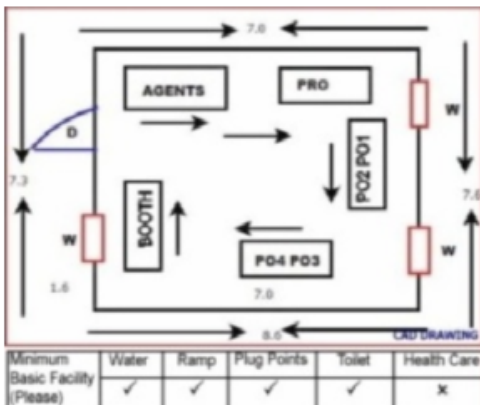

Google Map View

Polling Station Building Front View

Polling Station Front View

Cad View

Key MAP View

1 பெயர் : சந்தியா தந்தை பெயர்: மதியழகன் வீட்டு எண் : 0 வயது : 23 பாலினம் : பெண் Photo is available	SSL2168680	2 பெயர் : அகல்யாள் தந்தை பெயர்: சக்கரவர்த்தி வீட்டு எண் : 2/2 வயது : 41 பாலினம் : ஆண் Photo is available	SSL1056654	3 பெயர் : தனலெட்சுமி கணவர் பெயர்: ராமு வீட்டு எண் : 2-2A வயது : 38 பாலினம் : பெண் Photo is available	SSL0177980
4 பெயர் : ராஜகுமாரி கணவர் பெயர்: ஆறுமுகம் வீட்டு எண் : 2-3 வயது : 62 பாலினம் : பெண் Photo is available	SSL1652452	5 பெயர் : ஜஸ்வராயா கணவர் பெயர்: செல்வகுமார் வீட்டு எண் : 2/20 வயது : 26 பாலினம் : பெண் Photo is available	SSL2231256	6 பெயர் : பாரதி தந்தை பெயர்: பழனிசாமி வீட்டு எண் : 2/23 வயது : 28 பாலினம் : ஆண் Photo is available	SSL1083559
7 பெயர் : வெற்றிவேந்தன் தந்தை பெயர்: நாகராசு வீட்டு எண் : 2-27 வயது : 31 பாலினம் : ஆண் Photo is available	SSL0820621	8 பெயர் : வினோத் தந்தை பெயர்: பழனிசாமி வீட்டு எண் : 2/33ஏ வயது : 28 பாலினம் : ஆண் Photo is available	SSL2231215	9 பெயர் : பெனாசியர் கணவர் பெயர்: சுபாஷ் வீட்டு எண் : 2/34 வயது : 36 பாலினம் : பெண் Photo is available	SSL1048701
10 பெயர் : ஜெயலெட்சுமி கணவர் பெயர்: பிச்சைமணி வீட்டு எண் : 2-35 வயது : 32 பாலினம் : பெண் Photo is available	SSL0535047	11 பெயர் : பர்வின் செல்வம் தந்தை பெயர்: செல்வம் கருப்பையா வீட்டு எண் : 2/36 வயது : 23 பாலினம் : ஆண் Photo is available	SSL2394724	12 பெயர் : பாரத் தந்தை பெயர்: செல்வம் வீட்டு எண் : 2/39 வயது : 25 பாலினம் : பெண் Photo is available	SSL2177574
13 பெயர் : தீபிகா தந்தை பெயர்: கோவிந்தராஜ் வீட்டு எண் : 2/42 வயது : 25 பாலினம் : பெண் Photo is available	SSL2070175	14 பெயர் : கஸ்தூரி தந்தை பெயர்: கோவிந்தராசு வீட்டு எண் : 2-43A வயது : 29 பாலினம் : பெண் Photo is available	SSL0954453	15 பெயர் : அமராவதி கணவர் பெயர்: பாரதிராஜா வீட்டு எண் : 2/44 வயது : 32 பாலினம் : பெண் Photo is available	SSL2168557
16 பெயர் : நதியா கணவர் பெயர்: சித்திரைச் செல்வன் வீட்டு எண் : 2/46 வயது : 33 பாலினம் : பெண் Photo is available	SSL2208130	17 பெயர் : காஞ்சனா தந்தை பெயர்: கோவிந்தராசு வீட்டு எண் : 2/51 வயது : 26 பாலினம் : பெண் Photo is available	SSL2168615	18 பெயர் : கௌதம் தந்தை பெயர்: பேச்சிமுத்து வீட்டு எண் : 2/52 வயது : 25 பாலினம் : ஆண் Photo is available	SSL2070266
19 பெயர் : கரும்பாயிரம் தந்தை பெயர்: பேச்சிமுத்து வீட்டு எண் : 2/52 வயது : 19 பாலினம் : ஆண் Photo is available	SSL2434850	20 பெயர் : முரளி தந்தை பெயர்: முருகேசன் வீட்டு எண் : 2-55 வயது : 31 பாலினம் : ஆண் Photo is available	SSL0705699	21 பெயர் : முருகேசன் தந்தை பெயர்: மருதமுத்து வீட்டு எண் : 2/56 வயது : 49 பாலினம் : ஆண் Photo is available	SSL2421071
22 பெயர் : தொல்காப்பியா அ தந்தை பெயர்: அருள்முருகன் வீட்டு எண் : 2/66 வயது : 22 பாலினம் : பெண் Photo is available	SSL2487429	23 பெயர் : மௌலிதரன் தந்தை பெயர்: அருள்முருகன் வீட்டு எண் : 2/66 வயது : 19 பாலினம் : ஆண் Photo is available	SSL2420511	24 பெயர் : அபிராமி தந்தை பெயர்: சுப்ரமணியன் வீட்டு எண் : 2/70 வயது : 22 பாலினம் : பெண் Photo is available	SSL2420404
25 பெயர் : ஆர்த்தி தந்தை பெயர்: சுப்ரமணி வீட்டு எண் : 2/70 வயது : 20 பாலினம் : பெண் Photo is available	SSL2423010	26 பெயர் : கரும்பாயிரம் தந்தை பெயர்: சுப்ரமணியன் வீட்டு எண் : 2/70 வயது : 19 பாலினம் : ஆண் Photo is available	SSL2420412	27 பெயர் : ராணி கணவர் பெயர்: பெரியசாமி வீட்டு எண் : 2/71 வயது : 59 பாலினம் : பெண் Photo is available	SSL2070159
28 பெயர் : பழனிசாமி தந்தை பெயர்: பெரியசாமி வீட்டு எண் : 2/71 வயது : 34 பாலினம் : ஆண் Photo is available	SSL0178053	29 பெயர் : கனகவள்ளி கணவர் பெயர்: பாலமுருகன் வீட்டு எண் : 2/71 வயது : 33 பாலினம் : பெண் Photo is available	SSL2423804	30 பெயர் : அருண் குமார் தந்தை பெயர்: ஆறுமுகம் வீட்டு எண் : 2/76 வயது : 24 பாலினம் : ஆண் Photo is available	SSL2070084