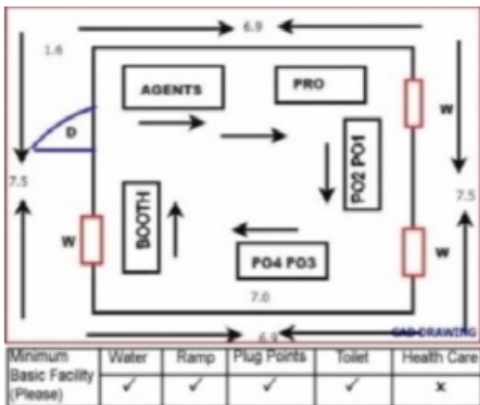

Google Map View

Polling Station Building Front View

Polling Station Front View

Cad View

Key MAP View

1 பெயர் : நிவேதா தந்தை பெயர்: செல்வராஜ் வீட்டு எண் : 1/119-பீ வயது : 23 பாலினம் : பெண் Photo is available	SSL2181659	2 பெயர் : ரம்பா தந்தை பெயர்: ரத்தினகுமார் வீட்டு எண் : 4/24 வயது : 34 பாலினம் : பெண் Photo is available	SSL2181154	3 பெயர் : சேகர் தந்தை பெயர்: பூசாரி வீட்டு எண் : 4-32 வயது : 36 பாலினம் : ஆண் Photo is available	SSL0178947
4 பெயர் : கவிதா கணவர் பெயர்: சேகர் வீட்டு எண் : 4-32 வயது : 36 பாலினம் : பெண் Photo is available	SSL0179150	5 பெயர் : ராஜ்குமார் தந்தை பெயர்: கணேசன் வீட்டு எண் : 4-36B வயது : 29 பாலினம் : ஆண் Photo is available	SSL0919571	6 பெயர் : கண்ணகி கணவர் பெயர்: கண்ணன் வீட்டு எண் : 4-39C வயது : 40 பாலினம் : பெண் Photo is available	SSL0620591
7 பெயர் : ரெங்கநாயகி கணவர் பெயர்: செல்வராஜ் வீட்டு எண் : 4-41 வயது : 39 பாலினம் : பெண் Photo is available	SSL0820878	8 பெயர் : சேகர் தந்தை பெயர்: கருப்பன் வீட்டு எண் : 4-41 வயது : 38 பாலினம் : ஆண் Photo is available	SSL0179051	9 பெயர் : மாதவி தந்தை பெயர்: ஆறுமுகம் வீட்டு எண் : 4-41 வயது : 32 பாலினம் : பெண் Photo is available	SSL0534875
10 பெயர் : கோவிந்தராஜ் தந்தை பெயர்: ஆறுமுகம் வீட்டு எண் : 4/41 வயது : 30 பாலினம் : ஆண் Photo is available	SSL2041887	11 பெயர் : சரஸ்வதி கணவர் பெயர்: ராசா வீட்டு எண் : 4-68 வயது : 45 பாலினம் : பெண் Photo is available	BBJ2581965	12 பெயர் : ரேவதி கணவர் பெயர்: ராஜசேகர் வீட்டு எண் : 4/87 வயது : 32 பாலினம் : பெண் Photo is available	SSL1164235
13 பெயர் : சாருமதி தந்தை பெயர்: வைத்திய நாதன் வீட்டு எண் : 4/106 வயது : 26 பாலினம் : பெண் Photo is available	SSL1167212	14 பெயர் : செளமியா தந்தை பெயர்: வைத்திய நாதன் வீட்டு எண் : 4/106 வயது : 26 பாலினம் : பெண் Photo is available	SSL1167519	# 15 பெயர் : தமிழ்ச்செல்வம் தந்தை பெயர்: ரவிச்சந்திரன் வீட்டு எண் : 4/137 வயது : 23 பாலினம் : ஆண் Photo is available	SSL2181568
16 பெயர் : இளஞ்செழியன் தந்தை பெயர்: தர்மராஜ் வீட்டு எண் : 4-140 வயது : 38 பாலினம் : ஆண் Photo is available	SSL0178954	17 பெயர் : ரவி தந்தை பெயர்: வீரன் வீட்டு எண் : 4/149 வயது : 37 பாலினம் : ஆண் Photo is available	SSL1096742	18 பெயர் : துர்காதேவி கணவர் பெயர்: மோகன்ராஜ் வீட்டு எண் : 4/198 வயது : 30 பாலினம் : பெண் Photo is available	SSL1096759
19 பெயர் : ராமாயி தாயின் பெயர்: முத்தாயி வீட்டு எண் : 4-328 வயது : 34 பாலினம் : பெண் Photo is available	SSL0763144	20 பெயர் : செல்வி கணவர் பெயர்: முத்தாயி வீட்டு எண் : 4-328 வயது : 32 பாலினம் : பெண் Photo is available	SSL0763136	21 பெயர் : ராஜகோபால் தந்தை பெயர்: வீரையன் வீட்டு எண் : 4-437 வயது : 39 பாலினம் : ஆண் Photo is available	SSL0141929
22 பெயர் : பார்வதி தந்தை பெயர்: கலியன் வீட்டு எண் : 4-726 வயது : 29 பாலினம் : பெண் Photo is available	SSL0820886	23 பெயர் : முருகானந்தம் தந்தை பெயர்: துரைசாமி வீட்டு எண் : 22 வயது : 53 பாலினம் : ஆண் Photo is available	SSL0968123	24 பெயர் : சித்ரா கணவர் பெயர்: முருகானந்தம் வீட்டு எண் : 22 வயது : 46 பாலினம் : பெண் Photo is available	SSL0968131
25 பெயர் : நிவேதா தந்தை பெயர்: முருகானந்தம் வீட்டு எண் : 22 வயது : 27 பாலினம் : பெண் Photo is available	SSL1005594	26 பெயர் : அபிநயா தந்தை பெயர்: முருகானந்தம் வீட்டு எண் : 22 வயது : 25 பாலினம் : பெண் Photo is available	SSL2407005	27 பெயர் : சஹானா கணவர் பெயர்: வினோத் வீட்டு எண் : 27/119ஏ வயது : 31 பாலினம் : பெண் Photo is available	SSL2181360
28 பெயர் : சுகன்யா கணவர் பெயர்: பழனிசாமி வீட்டு எண் : 36/83எ வயது : 27 பாலினம் : பெண் Photo is available	SSL2181279	29 பெயர் : காமாட்சி கணவர் பெயர்: பாலகிருஷ்ணன் வீட்டு எண் : 36B வயது : 30 பாலினம் : பெண் Photo is available	SSL0861666	30 பெயர் : மகேஸ்வரி கணவர் பெயர்: சேகர் வீட்டு எண் : 41 வயது : 35 பாலினம் : பெண் Photo is available	SSL0178731