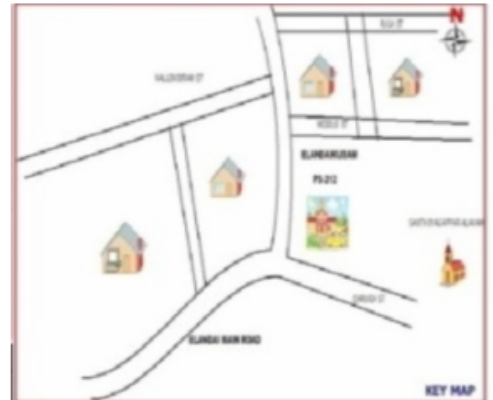

வாக்காளர் பதிவு அலுவலரின்
கையொப்பம்

Nazri Naksha

Google Map View

Polling Station Building Front View

Polling Station Front View

Cad View

Key MAP View

| | | | | | |
|---|----------------------------------|--|----------------------------------|---|----------------------------------|
| 1 பெயர் : சரஸ்வதி கணவர் பெயர்: ஞானசேகரன் வீட்டு எண் : 0 வயது : 50 பாலினம் : பெண் | SSL0180158 Photo is available | 2 பெயர் : அகிலன் தந்தை பெயர்: நடேசன் வீட்டு எண் : 0 வயது : 41 பாலினம் : ஆண் | SSL0180737 Photo is available | 3 பெயர் : ராஜேந்திரன் தந்தை பெயர்: ரெங்கராஜ் வீட்டு எண் : 1 வயது : 69 பாலினம் : ஆண் | SSL1669209 Photo is available |
| 4 பெயர் : தனக்கன் தந்தை பெயர்: நடேசன் வீட்டு எண் : 1 வயது : 63 பாலினம் : ஆண் | SSL1669217 Photo is available | 5 பெயர் : செல்லம் கணவர் பெயர்: தனக்கன் வீட்டு எண் : 1 வயது : 60 பாலினம் : பெண் | SSL1669225 Photo is available | 6 பெயர் : அறிவழகன் தந்தை பெயர்: துரைகண்ணு வீட்டு எண் : 1 வயது : 52 பாலினம் : ஆண் | BBJ1452721 Photo is available |
| 7 பெயர் : பிரபு தந்தை பெயர்: ராஜேந்திரன் வீட்டு எண் : 1 வயது : 43 பாலினம் : ஆண் | BBJ1444256 Photo is available | 8 பெயர் : விஜய் தந்தை பெயர்: ராஜேந்திரன் வீட்டு எண் : 1 வயது : 42 பாலினம் : ஆண் | BBJ1419035 Photo is available | 9 பெயர் : ரஞ்சித் தந்தை பெயர்: செல்வராஜ் வீட்டு எண் : 1 வயது : 29 பாலினம் : ஆண் | SSL0821074 Photo is available |
| 10 பெயர் : செல்வநாயகி தந்தை பெயர்: மருதமுத்த வீட்டு எண் : 1 வயது : 28 பாலினம் : பெண் | SSL0920058 Photo is available | 11 பெயர் : சாரதி தந்தை பெயர்: சாமிதுரை வீட்டு எண் : 1 வயது : 28 பாலினம் : பெண் | SSL0920314 Photo is available | 12 பெயர் : சதுர்வேதகி தந்தை பெயர்: சாமிதுரை வீட்டு எண் : 1 வயது : 25 பாலினம் : பெண் | SSL1085026 Photo is available |
| 13 பெயர் : பொன்னம்மாள் கணவர் பெயர்: ராஜேந்திரன் வீட்டு எண் : 1-8 வயது : 56 பாலினம் : பெண் | SSL0534065 Photo is available | 14 பெயர் : பாண்டிதுரை தந்தை பெயர்: தனக்கன் வீட்டு எண் : 1-8 வயது : 34 பாலினம் : ஆண் | SSL0534057 Photo is available | 15 பெயர் : பவித்ரா தந்தை பெயர்: மணி வீட்டு எண் : 1/16 பீ தெற்கு தெரு வயது : 30 பாலினம் : பெண் | SSL0706986 Photo is available |
| 16 பெயர் : நர்மதா கு தந்தை பெயர்: குணசேகர் வீட்டு எண் : 1/197 வயது : 19 பாலினம் : பெண் | SSL2433910 Photo is available | 17 பெயர் : ராஜசேகர் தந்தை பெயர்: கூத்தபெருமாள் வீட்டு எண் : 2 வயது : 55 பாலினம் : ஆண் | BBJ1193549 Photo is available | 18 பெயர் : ராஜகுமாரி கணவர் பெயர்: சிவசங்கர் வீட்டு எண் : 2 வயது : 50 பாலினம் : பெண் | SSL1669241 Photo is available |
| 19 பெயர் : ஆனந்தன் தந்தை பெயர்: கணேசன் வீட்டு எண் : 2 வயது : 49 பாலினம் : ஆண் | SSL0763482 Photo is available | 20 பெயர் : ஜெயசுதா கணவர் பெயர்: ராஜசேகர் வீட்டு எண் : 2 வயது : 45 பாலினம் : பெண் | BBJ1470491 Photo is available | 21 பெயர் : விக்னேஷ் தந்தை பெயர்: ராஜேந்திரன் வீட்டு எண் : 2 வயது : 31 பாலினம் : ஆண் | SSL0763490 Photo is available |
| 22 பெயர் : சந்தோஷ் தந்தை பெயர்: ராஜசேகர் வீட்டு எண் : 2 வயது : 22 பாலினம் : ஆண் | SSL2251338 Photo is available | 23 பெயர் : சாமிதுரை தந்தை பெயர்: பிச்சை வீட்டு எண் : 2-1A வயது : 55 பாலினம் : ஆண் | SSL0411124 Photo is available | 24 பெயர் : ஆனந்த் தந்தை பெயர்: அன்பு வீட்டு எண் : 2-3A வயது : 36 பாலினம் : ஆண் | SSL0142075 Photo is available |
| 25 பெயர் : சர்புதீன் தந்தை பெயர்: சரிபாபேகம் வீட்டு எண் : 2/6 வயது : 58 பாலினம் : ஆண் | SSL2272557 Photo is available | 26 பெயர் : பார்க்கவி தந்தை பெயர்: பழனிசாமி வீட்டு எண் : 2-7A3 வயது : 29 பாலினம் : பெண் | SSL0920223 Photo is available | 27 பெயர் : அன்பழகன் தந்தை பெயர்: துரைகண்ணு வீட்டு எண் : 2-8A வயது : 50 பாலினம் : ஆண் | SSL1669258 Photo is available |
| 28 பெயர் : சக்திபாலன் தந்தை பெயர்: தனக்கன் வீட்டு எண் : 2-8A வயது : 35 பாலினம் : ஆண் | SSL0376236 Photo is available | 29 பெயர் : மதுமிதா தந்தை பெயர்: ராஜசேகர் வீட்டு எண் : 2/9 வயது : 21 பாலினம் : பெண் | SSL2272383 Photo is available | 30 பெயர் : கார்த்திக் தந்தை பெயர்: செல்வநாதன் வீட்டு எண் : 2/14 வயது : 34 பாலினம் : ஆண் | SSL0180463 Photo is available |