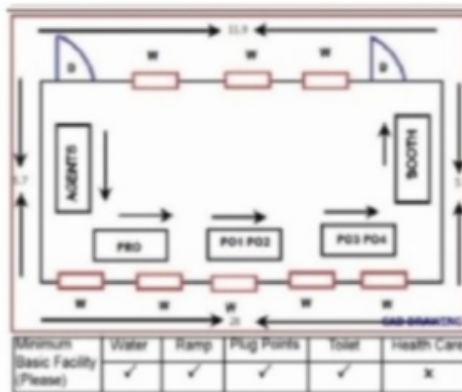

Google Map View

Polling Station Building Front View

Polling Station Front View

Cad View

Key MAP View

1 பெயர் : அகிலாவாணி கணவர் பெயர் : சிவசங்கரன் வீட்டு எண் : 0 வயது : 34 பாலினம் : பெண்	SSL2228195 Photo is available	2 பெயர் : பொன்னிராமன் தந்தை பெயர் : லட்சுமணன் வீட்டு எண் : 1 வயது : 51 பாலினம் : ஆண்	SSL1671718 Photo is available	3 பெயர் : அபிராமி கணவர் பெயர் : ராம்குமார் வீட்டு எண் : 1 வயது : 34 பாலினம் : பெண்	SSL0821124 Photo is available
4 பெயர் : சுகன்யா கணவர் பெயர் : கண்ணன் வீட்டு எண் : 1 வயது : 34 பாலினம் : பெண்	SSL1005776 Photo is available	5 பெயர் : ரஞ்சிதா தந்தை பெயர் : வைத்தியநாதன் வீட்டு எண் : 1 வயது : 29 பாலினம் : பெண்	SSL0821330 Photo is available	6 பெயர் : சுந்தரம்பாள் கணவர் பெயர் : ராமர் வீட்டு எண் : 2 வயது : 66 பாலினம் : பெண்	SSL1671726 Photo is available
7 பெயர் : சூரியகாந்தி கணவர் பெயர் : அன்பழகன் வீட்டு எண் : 2/8 வயது : 45 பாலினம் : பெண்	BBJ2307874 Photo is available	8 பெயர் : சரவணன் தந்தை பெயர் : சிவசங்கர் வீட்டு எண் : 2-9 வயது : 27 பாலினம் : ஆண்	SSL1005859 Photo is available	9 பெயர் : மணியரசன் தந்தை பெயர் : தங்கவேலு வீட்டு எண் : 2/11 வயது : 56 பாலினம் : ஆண்	SSL2409787 Photo is available
10 பெயர் : செல்வராணி கணவர் பெயர் : சக்திவேல் வீட்டு எண் : 2-74-1 வயது : 42 பாலினம் : பெண்	SSL0318196 Photo is available	11 பெயர் : சக்தீபன் தந்தை பெயர் : முருகப்பா வீட்டு எண் : 2-78 வயது : 35 பாலினம் : ஆண்	SSL0411306 Photo is available	12 பெயர் : கௌதமி கணவர் பெயர் : செந்தில்வேல் வீட்டு எண் : 2-137 வயது : 36 பாலினம் : பெண்	SSL0318170 Photo is available
13 பெயர் : மணிமேகலை கணவர் பெயர் : முருகேசன் வீட்டு எண் : 2-157 வயது : 53 பாலினம் : பெண்	BBJ2575827 Photo is available	14 பெயர் : தினேஷ்குமார் தந்தை பெயர் : முருகேசன் வீட்டு எண் : 2-157 வயது : 34 பாலினம் : ஆண்	SSL0318204 Photo is available	15 பெயர் : சூரியா கணவர் பெயர் : குருநாதன் வீட்டு எண் : 2-400 வயது : 38 பாலினம் : பெண்	SSL0411298 Photo is available
16 பெயர் : சுபர் ஓளி தந்தை பெயர் : செல்வநாதன் வீட்டு எண் : 2/446 வயது : 31 பாலினம் : பெண்	SSL0707042 Photo is available	17 பெயர் : பன்னீர்செல்வம் தந்தை பெயர் : சிவகுரு வீட்டு எண் : 3 வயது : 73 பாலினம் : ஆண்	SSL1671734 Photo is available	18 பெயர் : மருதாம்பாள் கணவர் பெயர் : பன்னீர்செல்வம் வீட்டு எண் : 3 வயது : 66 பாலினம் : பெண்	SSL1671742 Photo is available
19 பெயர் : சுரேஷ்குமார் தந்தை பெயர் : பன்னீர்செல்வம் வீட்டு எண் : 3 வயது : 43 பாலினம் : ஆண்	BBJ1961168 Photo is available	20 பெயர் : ரமேஷ்குமார் தந்தை பெயர் : பன்னீர்செல்வம் வீட்டு எண் : 3 வயது : 42 பாலினம் : ஆண்	BBJ1444322 Photo is available	21 பெயர் : எழிலரசி கணவர் பெயர் : பொன்ராமன் வீட்டு எண் : 3-1 வயது : 43 பாலினம் : பெண்	SSL0707117 Photo is available
22 பெயர் : குணசேகரன் தந்தை பெயர் : ராஜாங்கம் வீட்டு எண் : 3-4 வயது : 37 பாலினம் : ஆண்	SSL0376178 Photo is available	23 பெயர் : சக்திவேல் தந்தை பெயர் : தனராஜ் வீட்டு எண் : 3/4 வயது : 21 பாலினம் : ஆண்	SSL2359206 Photo is available	24 பெயர் : விக்னேஷ் தந்தை பெயர் : தமிழ்ச்செல்வன் வீட்டு எண் : 3-7 வயது : 31 பாலினம் : ஆண்	SSL0763359 Photo is available
25 பெயர் : வசந்தா கணவர் பெயர் : பால்ராஜ் வீட்டு எண் : 3-7A வயது : 44 பாலினம் : பெண்	SSL0318212 Photo is available	26 பெயர் : ஆதிசங்கரன் தந்தை பெயர் : வைத்தியநாதன் வீட்டு எண் : 3-11 வயது : 35 பாலினம் : ஆண்	SSL0376210 Photo is available	27 பெயர் : ஜெயபாலா கணவர் பெயர் : அருண் வீட்டு எண் : 3/13 வயது : 36 பாலினம் : பெண்	SSL2218931 Photo is available
28 பெயர் : கதிரவன் தந்தை பெயர் : ஜெகநாதன் வீட்டு எண் : 3-15 வயது : 38 பாலினம் : ஆண்	SSL0318238 Photo is available	29 பெயர் : செந்தில்குமார் தந்தை பெயர் : சுபரமணியன் வீட்டு எண் : 3-17D வயது : 41 பாலினம் : ஆண்	SSL0460865 Photo is available	30 பெயர் : இந்திரா கணவர் பெயர் : நடராஜன் வீட்டு எண் : 3-27A வயது : 41 பாலினம் : பெண்	SSL0318220 Photo is available