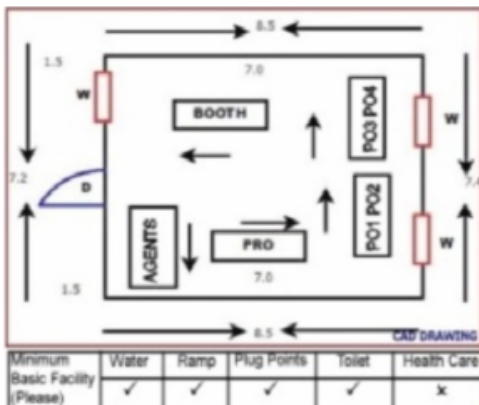

Google Map View

Polling Station Building Front View

Polling Station Front View

Cad View

Key MAP View

1 பெயர் : மகாபிரபு தந்தை பெயர்: மணிகண்டன் வீட்டு எண் : 0 வயது : 27 பாலினம் : ஆண்	SSL2215242 Photo is available	2 பெயர் : விஜய்பாபு தந்தை பெயர்: முருகேசன் வீட்டு எண் : 0 வயது : 25 பாலினம் : ஆண்	SSL1180975 Photo is available	3 பெயர் : வீரசேகர் தந்தை பெயர்: கலியன் வீட்டு எண் : 1 வயது : 51 பாலினம் : ஆண்	SSL0862060 Photo is available
4 பெயர் : அமுதவள்ளி கணவர் பெயர்: வீரசேகர் வீட்டு எண் : 1 வயது : 41 பாலினம் : பெண்	SSL0763664 Photo is available	5 பெயர் : ரேவதி கணவர் பெயர்: செல்வராஜ் வீட்டு எண் : 1 வயது : 37 பாலினம் : பெண்	SSL0920744 Photo is available	6 பெயர் : சுப்ரமணியன் தந்தை பெயர்: செல்வதுரை வீட்டு எண் : 1 வயது : 34 பாலினம் : ஆண்	SSL0533497 Photo is available
7 பெயர் : சூர்யா தந்தை பெயர்: பெரியசாமி வீட்டு எண் : 1 வயது : 33 பாலினம் : ஆண்	SSL0533489 Photo is available	8 பெயர் : சத்தியராஜ் தந்தை பெயர்: செல்வராஜ் வீட்டு எண் : 1 வயது : 31 பாலினம் : ஆண்	SSL0920769 Photo is available	9 பெயர் : அஜித் தந்தை பெயர்: தங்கவேல் வீட்டு எண் : 1 வயது : 28 பாலினம் : ஆண்	SSL1049428 Photo is available
10 பெயர் : யோகபிரியா கணவர் பெயர்: சரத்குமார் வீட்டு எண் : 1 வயது : 27 பாலினம் : பெண்	SSL2084671 Photo is available	# 11 பெயர் : பால முருகன் அ தந்தை பெயர்: அபிமன்னன் வீட்டு எண் : 1 வயது : 25 பாலினம் : ஆண்	SSL1167642 Photo is available	12 பெயர் : கனகா கணவர் பெயர்: மகா பிரபு வீட்டு எண் : 1 வயது : 25 பாலினம் : பெண்	SSL2235356 Photo is available
13 பெயர் : ஹரி கிருஷ்ணன் வீரசேகர் தந்தை பெயர்: வீரசேகர் வீட்டு எண் : 1 வயது : 20 பாலினம் : ஆண்	SSL2475234 Photo is available	14 பெயர் : தவமணி கணவர் பெயர்: மாணிக்கம் வீட்டு எண் : 1-1 வயது : 69 பாலினம் : பெண்	SSL0461095 Photo is available	15 பெயர் : காவேரி ம கணவர் பெயர்: மருதராஜ் வீட்டு எண் : 1-1-1 வயது : 35 பாலினம் : பெண்	SSL0181909 Photo is available
16 பெயர் : மணிமேகலை தந்தை பெயர்: சுப்ரமணி வீட்டு எண் : 1-1A வயது : 31 பாலினம் : பெண்	SSL0821637 Photo is available	17 பெயர் : விஜயராகவன் தந்தை பெயர்: ராஜாங்கம் வீட்டு எண் : 1/1-ஏ1 வயது : 20 பாலினம் : ஆண்	SSL2329845 Photo is available	18 பெயர் : பிரவீன் குமார் தந்தை பெயர்: செல்வம் வீட்டு எண் : 1/1B வயது : 28 பாலினம் : ஆண்	SSL2033843 Photo is available
19 பெயர் : செல்வராணி கணவர் பெயர்: மதியழகன் வீட்டு எண் : 1-1C வயது : 41 பாலினம் : பெண்	SSL0181974 Photo is available	20 பெயர் : பாலகுமார் தந்தை பெயர்: செல்வராஜ் வீட்டு எண் : 1-1C வயது : 37 பாலினம் : ஆண்	SSL0461103 Photo is available	21 பெயர் : ராஜ்மோகன் தந்தை பெயர்: செல்வராசு வீட்டு எண் : 1-1C வயது : 34 பாலினம் : ஆண்	SSL0461178 Photo is available
22 பெயர் : சங்கீதா கணவர் பெயர்: சுரேஷ்குமார் வீட்டு எண் : 1-1E வயது : 32 பாலினம் : பெண்	SSL0763839 Photo is available	23 பெயர் : மாலதி கணவர் பெயர்: கிருஷ்ணன் வீட்டு எண் : 1-1E1 வயது : 41 பாலினம் : பெண்	SSL0182089 Photo is available	24 பெயர் : கிஷோர் குமார் தந்தை பெயர்: துரைகண்ணு வீட்டு எண் : 1/1இ1 வயது : 24 பாலினம் : ஆண்	SSL2110930 Photo is available
25 பெயர் : கி சியாமளா தேவி தந்தை பெயர்: கிருஷ்ணன் வீட்டு எண் : 1/1இ1 வயது : 21 பாலினம் : பெண்	SSL2310977 Photo is available	26 பெயர் : மாதேஷ்வரன் தந்தை பெயர்: துரைகண்ணு வீட்டு எண் : 1/1 இ1 வயது : 20 பாலினம் : ஆண்	SSL2405959 Photo is available	27 பெயர் : ஜெயசுதா கணவர் பெயர்: ராஜமாணிக்கம் வீட்டு எண் : 1-1E2 வயது : 42 பாலினம் : பெண்	SSL0182212 Photo is available
28 பெயர் : விங்னேஷ்வரன் தந்தை பெயர்: மணிகேள் வீட்டு எண் : 1-1F வயது : 36 பாலினம் : ஆண்	SSL0317727 Photo is available	29 பெயர் : செளந்தரி கணவர் பெயர்: அபிமன்னன் வீட்டு எண் : 1-1F3 வயது : 48 பாலினம் : பெண்	SSL0622100 Photo is available	30 பெயர் : திவ்யா தந்தை பெயர்: அபிமன்னன் வீட்டு எண் : 1/1எஃப்3 வயது : 24 பாலினம் : பெண்	SSL2356178 Photo is available