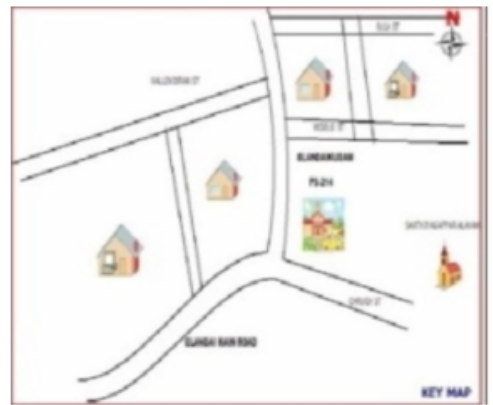

Google Map View

Polling Station Building Front View

Polling Station Front View

Cad View

Key MAP View

1 பெயர் : மகாபிரபு தந்தை பெயர்: மணிகண்டன் வீட்டு எண் : 0 வயது : 27 பாலினம் : ஆண்	SSL2215242 Photo is available	2 பெயர் : விஜய்பாபு தந்தை பெயர்: முருகேசன் வீட்டு எண் : 0 வயது : 25 பாலினம் : ஆண்	SSL1180975 Photo is available	3 பெயர் : வீரசேகர் தந்தை பெயர்: கலியன் வீட்டு எண் : 1 வயது : 51 பாலினம் : ஆண்	SSL0862060 Photo is available
4 பெயர் : அமுதவள்ளி கணவர் பெயர்: வீரசேகர் வீட்டு எண் : 1 வயது : 41 பாலினம் : பெண்	SSL0763664 Photo is available	5 பெயர் : ரேவதி கணவர் பெயர்: செல்வராஜ் வீட்டு எண் : 1 வயது : 37 பாலினம் : பெண்	SSL0920744 Photo is available	6 பெயர் : சுப்ரமணியன் தந்தை பெயர்: செல்வதுரை வீட்டு எண் : 1 வயது : 34 பாலினம் : ஆண்	SSL0533497 Photo is available
7 பெயர் : சூர்யா தந்தை பெயர்: பெரியசாமி வீட்டு எண் : 1 வயது : 33 பாலினம் : ஆண்	SSL0533489 Photo is available	8 பெயர் : சத்தியராஜ் தந்தை பெயர்: செல்வராஜ் வீட்டு எண் : 1 வயது : 31 பாலினம் : ஆண்	SSL0920769 Photo is available	9 பெயர் : அஜித் தந்தை பெயர்: தங்கவேல் வீட்டு எண் : 1 வயது : 28 பாலினம் : ஆண்	SSL1049428 Photo is available
10 பெயர் : யோகபிரியா கணவர் பெயர்: சரத்குமார் வீட்டு எண் : 1 வயது : 27 பாலினம் : பெண்	SSL2084671 Photo is available	# 11 பெயர் : பால முருகன் அ தந்தை பெயர்: அபிமன்னன் வீட்டு எண் : 1 வயது : 25 பாலினம் : ஆண்	SSL1167642 Photo is available	12 பெயர் : கனகா கணவர் பெயர்: மகா பிரபு வீட்டு எண் : 1 வயது : 25 பாலினம் : பெண்	SSL2235356 Photo is available
13 பெயர் : ஹரி கிருஷ்ணன் வீரசேகர் தந்தை பெயர்: வீரசேகர் வீட்டு எண் : 1 வயது : 20 பாலினம் : ஆண்	SSL2475234 Photo is available	14 பெயர் : தவமணி கணவர் பெயர்: மாணிக்கம் வீட்டு எண் : 1-1 வயது : 69 பாலினம் : பெண்	SSL0461095 Photo is available	15 பெயர் : காவேரி ம கணவர் பெயர்: மருதராஜ் வீட்டு எண் : 1-1-1 வயது : 35 பாலினம் : பெண்	SSL0181909 Photo is available
16 பெயர் : மணிமேகலை தந்தை பெயர்: சுப்ரமணி வீட்டு எண் : 1-1A வயது : 31 பாலினம் : பெண்	SSL0821637 Photo is available	17 பெயர் : விஜயராகவன் தந்தை பெயர்: ராஜாங்கம் வீட்டு எண் : 1/1-ஏ1 வயது : 20 பாலினம் : ஆண்	SSL2329845 Photo is available	18 பெயர் : பிரவீன் குமார் தந்தை பெயர்: செல்வம் வீட்டு எண் : 1/1B வயது : 28 பாலினம் : ஆண்	SSL2033843 Photo is available
19 பெயர் : செல்வராணி கணவர் பெயர்: மதியழகன் வீட்டு எண் : 1-1C வயது : 41 பாலினம் : பெண்	SSL0181974 Photo is available	20 பெயர் : பாலகுமார் தந்தை பெயர்: செல்வராஜ் வீட்டு எண் : 1-1C வயது : 37 பாலினம் : ஆண்	SSL0461103 Photo is available	21 பெயர் : ராஜ்மோகன் தந்தை பெயர்: செல்வராசு வீட்டு எண் : 1-1C வயது : 34 பாலினம் : ஆண்	SSL0461178 Photo is available
22 பெயர் : சங்கீதா கணவர் பெயர்: சுரேஷ்குமார் வீட்டு எண் : 1-1E வயது : 32 பாலினம் : பெண்	SSL0763839 Photo is available	23 பெயர் : மாலதி கணவர் பெயர்: கிருஷ்ணன் வீட்டு எண் : 1-1E1 வயது : 41 பாலினம் : பெண்	SSL0182089 Photo is available	24 பெயர் : கிஷோர் குமார் தந்தை பெயர்: துரைகண்ணு வீட்டு எண் : 1/1இ1 வயது : 24 பாலினம் : ஆண்	SSL2110930 Photo is available
25 பெயர் : கி சியாமளா தேவி தந்தை பெயர்: கிருஷ்ணன் வீட்டு எண் : 1/1இ1 வயது : 21 பாலினம் : பெண்	SSL2310977 Photo is available	26 பெயர் : மாதேஷ்வரன் தந்தை பெயர்: துரைகண்ணு வீட்டு எண் : 1/1 இ1 வயது : 20 பாலினம் : ஆண்	SSL2405959 Photo is available	27 பெயர் : ஜெயசுதா கணவர் பெயர்: ராஜமாணிக்கம் வீட்டு எண் : 1-1E2 வயது : 42 பாலினம் : பெண்	SSL0182212 Photo is available
28 பெயர் : விங்னேஷ்வரன் தந்தை பெயர்: மணிகேள் வீட்டு எண் : 1-1F வயது : 36 பாலினம் : ஆண்	SSL0317727 Photo is available	29 பெயர் : செளந்தரி கணவர் பெயர்: அபிமன்னன் வீட்டு எண் : 1-1F3 வயது : 48 பாலினம் : பெண்	SSL0622100 Photo is available	30 பெயர் : திவ்யா தந்தை பெயர்: அபிமன்னன் வீட்டு எண் : 1/1எஃப்3 வயது : 24 பாலினம் : பெண்	SSL2356178 Photo is available