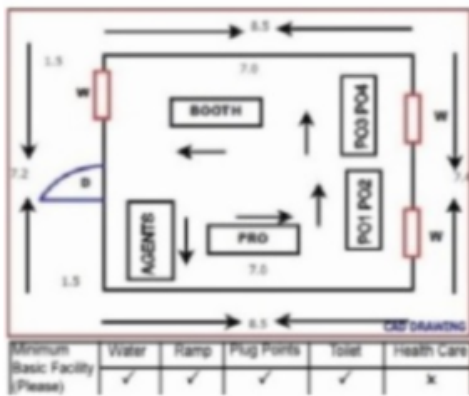

Google Map View

Polling Station Building Front View

Polling Station Front View

Cad View

Key MAP View

சட்டமன்றத் தொகுதியின் எண் மற்றும் பெயர் : 149-அரியலூர் பிரிவு எண் மற்றும் பெயர் 1-இலந்தைசுடம் (வ.கி) மற்றும் (ஊ), நல்லேந்திரசாமி தெரு