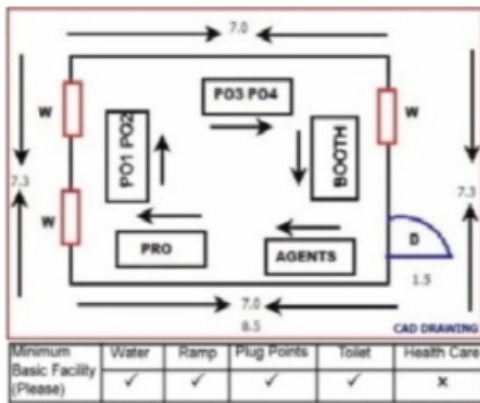

Google Map View

Polling Station Building Front View

Polling Station Front View

Cad View

Key MAP View

சட்டமன்றத் தொகுதியின் எண் மற்றும் பெயர் : 149-அரியலூர்  
பிரிவு எண் மற்றும் பெயர் 1-இலந்தைசுடம் (வ.கி) மற்றும் (ஊ), இராஜவீதி