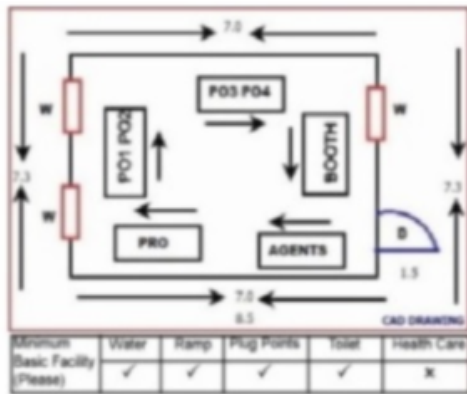

Google Map View

Polling Station Building Front View

Polling Station Front View

Cad View

Key MAP View

1 பெயர் : தங்கராசு தந்தை பெயர்: சின்னகண்ணு வீட்டு எண் : 1 வயது : 71 பாலினம் : ஆண் Photo is available	BBJ1966209	2 பெயர் : சிவக்குமார் தந்தை பெயர்: தங்கராசு வீட்டு எண் : 1 வயது : 49 பாலினம் : ஆண் Photo is available	SSL1732890	3 பெயர் : புவனேஸ்வரி கணவர் பெயர்: சிவக்குமார் வீட்டு எண் : 1 வயது : 46 பாலினம் : பெண் Photo is available	BBJ1967405
4 பெயர் : விஜயராகவன் தந்தை பெயர்: வைத்திலிங்கம் வீட்டு எண் : 1 வயது : 32 பாலினம் : ஆண் Photo is available	SSL0708297	5 பெயர் : ராஜ்குமார் தந்தை பெயர்: கோவிந்தராஜ் வீட்டு எண் : 1 வயது : 29 பாலினம் : ஆண் Photo is available	SSL0920892	6 பெயர் : அருண் குமார் சி சிவகுமார் த தந்தை பெயர்: சிவகுமார் த வீட்டு எண் : 1/4 வயது : 22 பாலினம் : ஆண் Photo is available	SSL2394880
7 பெயர் : தருண் குமார் சிவக்குமார் தந்தை பெயர்: சிவகுமார் த வீட்டு எண் : 1/4 வயது : 19 பாலினம் : ஆண் Photo is available	SSL2475242	8 பெயர் : காந்திமதி கணவர் பெயர்: முணிகண்டன் வீட்டு எண் : 1-144, A2 வயது : 38 பாலினம் : பெண் DELETED	SSL0533448	9 பெயர் : பானுமதி தந்தை பெயர்: பவ்னராஜ் வீட்டு எண் : 1-148 வயது : 33 பாலினம் : பெண் Photo is available	SSL0461574
10 பெயர் : பாலசுப்பிரமணியன் தந்தை பெயர்: பவ்னராஜ் வீட்டு எண் : 1/148 வயது : 28 பாலினம் : ஆண் Photo is available	SSL1053651	11 பெயர் : சசிகலா கணவர் பெயர்: குமார் வீட்டு எண் : 2-7-7 வயது : 40 பாலினம் : பெண் DELETED	BBJ1332584	12 பெயர் : பிரியதர்ஷினி தந்தை பெயர்: வத்திராஜ் வீட்டு எண் : 2-42 வயது : 22 பாலினம் : பெண் DELETED	SSL2251940
S2 13 பெயர் : ஸ்வாதி செல்வராஜ் தந்தை பெயர்: செல்வராஜ் செல்வராஜ் வீட்டு எண் : 2/54 வயது : 22 பாலினம் : பெண் DELETED	SSL2379410	14 பெயர் : மின்னல்கொடி கணவர் பெயர்: முருகன் வீட்டு எண் : 2/105 வயது : 42 பாலினம் : பெண் DELETED	SSL0708487	S2 15 பெயர் : சுரேஷ்குமார் செ தந்தை பெயர்: செல்வராஜ் வீட்டு எண் : 2/106 வயது : 43 பாலினம் : ஆண் DELETED	SSL2379428
S 16 பெயர் : வினோதா கணவர் பெயர்: சுரேஷ்குமார் வீட்டு எண் : 2/106 வயது : 32 பாலினம் : பெண் DELETED	SSL1096536	17 பெயர் : மலர்கொடி கணவர் பெயர்: சுந்தரம் வீட்டு எண் : 2-140 வயது : 64 பாலினம் : பெண் DELETED	BBJ2545127	S 18 பெயர் : ஷ்யாம் குமார் சூர் தந்தை பெயர்: சூர்சேகர் வீட்டு எண் : 2/22 வயது : 19 பாலினம் : ஆண் DELETED	SSL2401495
19 பெயர் : பிச்சைபிள்ளை கணவர் பெயர்: நடேசன் வீட்டு எண் : 4 வயது : 86 பாலினம் : பெண் Photo is available	SSL1732908	20 பெயர் : சுந்தரி கணவர் பெயர்: ராஜ்குமார் வீட்டு எண் : 4-2 வயது : 44 பாலினம் : பெண் Photo is available	SSL0074013	21 பெயர் : மேனகா கணவர் பெயர்: பழனிசாமி வீட்டு எண் : 4-2A வயது : 32 பாலினம் : பெண் Photo is available	SSL0821900
22 பெயர் : தனராஜ் தந்தை பெயர்: சீனிவாசன் வீட்டு எண் : 4/3 வயது : 42 பாலினம் : ஆண் Photo is available	SSL2293967	#2 23 பெயர் : கோமதி கணவர் பெயர்: கோவிந்தன் - செந்தில்குமார் வீட்டு எண் : 4/3 வயது : 39 பாலினம் : பெண் Photo is available	SSL0461509	24 பெயர் : மணிகண்டன் தந்தை பெயர்: கோவிந்தன் வீட்டு எண் : 4-3 வயது : 30 பாலினம் : ஆண் Photo is available	SSL0708479
25 பெயர் : முத்தையன் தந்தை பெயர்: வடுகப் உடையார் வீட்டு எண் : 4-5A வயது : 47 பாலினம் : ஆண் Photo is available	SSL0074062	26 பெயர் : பாலக்குமார் தந்தை பெயர்: கந்தசாமி வீட்டு எண் : 4-8A வயது : 38 பாலினம் : ஆண் Photo is available	SSL0461483	27 பெயர் : வினிதா தந்தை பெயர்: வீரமணி வீட்டு எண் : 4/10 வயது : 24 பாலினம் : பெண் Photo is available	SSL2173565
28 பெயர் : பழனியம்மாள் கணவர் பெயர்: செல்வராஜ் வீட்டு எண் : 4-11 வயது : 41 பாலினம் : பெண் Photo is available	SSL0708347	29 பெயர் : மணிகண்டன் தந்தை பெயர்: சுப்பையா வீட்டு எண் : 4-11 வயது : 33 பாலினம் : ஆண் Photo is available	SSL0708172	30 பெயர் : முத்துகுமார் கணவர் பெயர்: மணிகண்டன் வீட்டு எண் : 4/11 வயது : 28 பாலினம் : பெண் Photo is available	SSL2034098