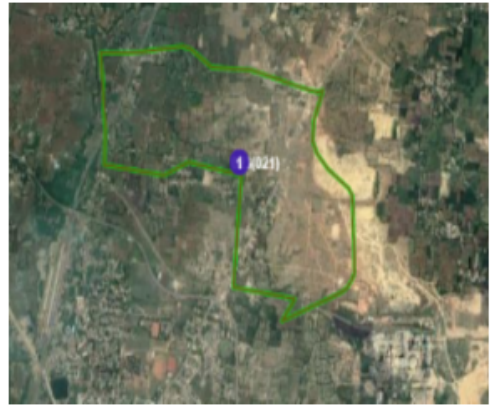

Google Map View