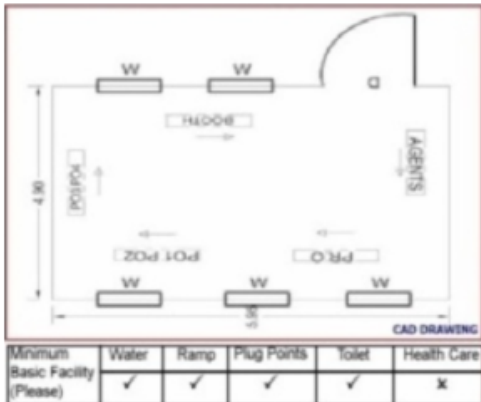

Google Map View

Polling Station Building Front View

Polling Station Front View

Cad View

Key MAP View

1	SSL0844431	பெயர் : செந்தில்குமார் தந்தை பெயர்: சுப்ரமணியன் வீட்டு எண் : 0 வயது : 43 பாலினம் : ஆண்	Photo is available	2	SSL0395640	பெயர் : ரஞ்சிதா தந்தை பெயர்: குமார் வீட்டு எண் : 0 வயது : 34 பாலினம் : பெண்	Photo is available	3	SSL2068294	பெயர் : தனலெட்சுமி கணவர் பெயர்: மணிகண்டன் வீட்டு எண் : 0 வயது : 30 பாலினம் : பெண்	Photo is available
S 4	SSL0024620	பெயர் : தேவகி த கணவர் பெயர்: தனவேல் வீட்டு எண் : 1 வயது : 50 பாலினம் : பெண்	Photo is available	5	SSL0839845	பெயர் : லெட்சுமிநாராயணன் தந்தை பெயர்: அன்பழகன் வீட்டு எண் : 1 வயது : 30 பாலினம் : ஆண்	Photo is available	6	SSL2190387	பெயர் : மேரி கணவர் பெயர்: சுந்தரம் வீட்டு எண் : 1/317 வயது : 57 பாலினம் : பெண்	Photo is available
7	SSL2190510	பெயர் : முருகானந்தம் தந்தை பெயர்: சுந்தரம் வீட்டு எண் : 1/317 வயது : 37 பாலினம் : ஆண்	Photo is available	8	SSL2464618	பெயர் : ஹரிணி தேவ தர்ஷினி வி தந்தை பெயர்: வில்லாள் சி வீட்டு எண் : 1 ஜே 21 வயது : 19 பாலினம் : பெண்	Photo is available	9	SSL2233419	பெயர் : சையது இஸ்மாயில் தந்தை பெயர்: மீரா மைதீன் வீட்டு எண் : 2/10 வயது : 53 பாலினம் : ஆண்	Photo is available
10	SSL2233427	பெயர் : மெகராஜ் பேகம் கணவர் பெயர்: சையது இஸ்மாயில் வீட்டு எண் : 2/10 வயது : 45 பாலினம் : பெண்	Photo is available	11	SSL0939421	பெயர் : சரண்யா பா தந்தை பெயர்: பாலமுருகன் வீட்டு எண் : 2/229 வயது : 30 பாலினம் : பெண்	Photo is available	12	SSL0417857	பெயர் : வசந்தா கணவர் பெயர்: சதாசிவம் வீட்டு எண் : 2-251 வயது : 64 பாலினம் : பெண்	Photo is available
13	SSL0568196	பெயர் : மாரியப்பன் தந்தை பெயர்: கணேசன் வீட்டு எண் : 2B வயது : 45 பாலினம் : ஆண்	Photo is available	14	BBJ2562114	பெயர் : சரோஜா கணவர் பெயர்: பெரியசாமி வீட்டு எண் : 3-3F வயது : 68 பாலினம் : பெண்	Photo is available	15	SSL0663799	பெயர் : செல்வம் கணவர் பெயர்: சுப்பிரமணியன் வீட்டு எண் : 3/5e வயது : 48 பாலினம் : பெண்	Photo is available
16	SSL0389726	பெயர் : லெஷ்மி தேவி கணவர் பெயர்: சரவணன் வீட்டு எண் : 3/13 வயது : 50 பாலினம் : பெண்	Photo is available	17	SSL2190577	பெயர் : கனிஷ்கா தந்தை பெயர்: சரவணன் வீட்டு எண் : 3/13 வயது : 25 பாலினம் : பெண்	Photo is available	18	SSL2333870	பெயர் : செல்வராணி கணவர் பெயர்: பிரகாஷ் வீட்டு எண் : 3/32 வயது : 21 பாலினம் : பெண்	Photo is available
19	SSL2210292	பெயர் : சுவாதி பா கணவர் பெயர்: பாஸ்கர் வீட்டு எண் : 3/32B வயது : 27 பாலினம் : பெண்	Photo is available	20	SSL2212892	பெயர் : கல்பனா கணவர் பெயர்: சிவகுமார் வீட்டு எண் : 3/32B வயது : 25 பாலினம் : பெண்	Photo is available	21	SSL2283828	பெயர் : வேலாயுதம் சோலைமுத்து தந்தை பெயர்: சோலைமுத்து வீட்டு எண் : 3/32பி6ஏ வயது : 60 பாலினம் : ஆண்	Photo is available
22	BBJ1595560	பெயர் : கீதா கணவர் பெயர்: வேலாயுதம் வீட்டு எண் : 3/32பி6ஏ வயது : 55 பாலினம் : பெண்	Photo is available	23	SSL0879791	பெயர் : பிரவீன் ராஜ் தந்தை பெயர்: வேலாயுதம் வீட்டு எண் : 3/32பி6ஏ வயது : 30 பாலினம் : ஆண்	Photo is available	24	SSL2287977	பெயர் : சச்சின் அரவிந்த் வேலாயுதம் தந்தை பெயர்: வேலாயுதம் வீட்டு எண் : 3/32பி6ஏ வயது : 27 பாலினம் : ஆண்	Photo is available
25	SSL0007013	பெயர் : ராணி கணவர் பெயர்: சுப்ரமணியன் வீட்டு எண் : 3-32D வயது : 58 பாலினம் : பெண்	Photo is available	26	SSL0387902	பெயர் : நிவாஸ் தந்தை பெயர்: சுப்ரமணியன் வீட்டு எண் : 3-32D வயது : 34 பாலினம் : ஆண்	Photo is available	27	SSL2068310	பெயர் : கீர்த்தனா நிவாஸ் கணவர் பெயர்: நிவாஸ் வீட்டு எண் : 3/32-D வயது : 33 பாலினம் : பெண்	Photo is available
28	SSL0016816	பெயர் : மதிவாணன் தந்தை பெயர்: கலியாணசுந்தரம் வீட்டு எண் : 3-32-D14 வயது : 74 பாலினம் : ஆண்	Photo is available	29	SSL0016899	பெயர் : சுப்புலட்சுமி கணவர் பெயர்: மதிவாணன் வீட்டு எண் : 3-32-D14 வயது : 63 பாலினம் : பெண்	Photo is available	30	SSL0016881	பெயர் : ஸ்ரீமுருகன் தந்தை பெயர்: மதிவாணன் வீட்டு எண் : 3-32-D14 வயது : 41 பாலினம் : ஆண்	Photo is available