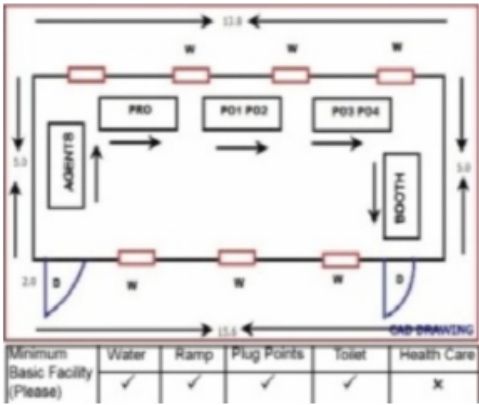

Google Map View

Polling Station Building Front View

Polling Station Front View

Cad View

Key MAP View

1	SSL0370635	பெயர் : பெரியசாமி தந்தை பெயர்: பரமசிவம் வீட்டு எண் : 0 வயது : 46 பாலினம் : ஆண்	Photo is available	2	SSL0600742	பெயர் : மகாலெட்சுமி கணவர் பெயர்: பெரியசாமி வீட்டு எண் : 0 வயது : 36 பாலினம் : பெண்	Photo is available	3	SSL0863506	பெயர் : மணி தேவன் தந்தை பெயர்: மகாராஜன் வீட்டு எண் : 1 வயது : 31 பாலினம் : ஆண்	Photo is available
S 4	SSL0863589	பெயர் : வெண்ணில ரெ தந்தை பெயர்: ரெங்கராஜ் வீட்டு எண் : 1 வயது : 29 பாலினம் : பெண்	Photo is available	5	SSL1680370	பெயர் : ரோஸ்சிலின்மேரி கணவர் பெயர்: ஆரோக்கியராஜ் வீட்டு எண் : 2 வயது : 57 பாலினம் : பெண்	Photo is available	6	BBJ2517209	பெயர் : ஜென்ம் ராக்கினி தந்தை பெயர்: ஆரோக்கியராஜ் வீட்டு எண் : 2 வயது : 44 பாலினம் : பெண்	Photo is available
7	SSL1096486	பெயர் : சுகந்தி மேரி தந்தை பெயர்: ஆரோக்கியராஜ் வீட்டு எண் : 2 வயது : 25 பாலினம் : பெண்	Photo is available	8	SSL0623363	பெயர் : சுஜாதா கணவர் பெயர்: பழனிசாமி வீட்டு எண் : 2A-6 வயது : 38 பாலினம் : பெண்	Photo is available	9	BBJ2421170	பெயர் : முருகேசன் தந்தை பெயர்: வீரப்பன்உடையார் வீட்டு எண் : 3-5 வயது : 52 பாலினம் : ஆண்	Photo is available
10	SSL1680388	பெயர் : மகேஸ்வரி தந்தை பெயர்: தங்கையன் வீட்டு எண் : 3-25 வயது : 53 பாலினம் : பெண்	Photo is available	11	SSL0075614	பெயர் : காசிராஜன் தந்தை பெயர்: தங்கையன் வீட்டு எண் : 3-25 வயது : 42 பாலினம் : ஆண்	Photo is available	12	SSL1007145	பெயர் : ஜீவா கணவர் பெயர்: காசிராஜன் வீட்டு எண் : 3-25 வயது : 39 பாலினம் : பெண்	Photo is available
13	SSL0863464	பெயர் : சூரியா கணவர் பெயர்: சரவணவேல் வீட்டு எண் : 3-28 வயது : 32 பாலினம் : பெண்	Photo is available	14	SSL0121913	பெயர் : அனத்தாஸ்மேரி கணவர் பெயர்: இரட்சகர் வீட்டு எண் : 3-34 வயது : 40 பாலினம் : பெண்	Photo is available	15	SSL0947952	பெயர் : சங்கீதா தந்தை பெயர்: சேகர் வீட்டு எண் : 3-48 வயது : 28 பாலினம் : பெண்	Photo is available
16	SSL1007129	பெயர் : கீர்த்தனா கணவர் பெயர்: ஜெயராஜ் வீட்டு எண் : 3-56A வயது : 30 பாலினம் : பெண்	Photo is available	17	SSL1007178	பெயர் : அம்பிகா தந்தை பெயர்: ராஜ் வீட்டு எண் : 3-65 வயது : 38 பாலினம் : பெண்	Photo is available	18	SSL0075598	பெயர் : சரவணவேல் தந்தை பெயர்: சதாசிவம் வீட்டு எண் : 3-78 வயது : 43 பாலினம் : ஆண்	Photo is available
19	BBJ1972918	பெயர் : மங்கலேஸ்வரி கணவர் பெயர்: செல்வம் வீட்டு எண் : 3-90D வயது : 45 பாலினம் : பெண்	Photo is available	20	BBJ1221381	பெயர் : நிர்மலா தேவி தந்தை பெயர்: ஆதிலூலம் வீட்டு எண் : 3-104 வயது : 49 பாலினம் : பெண்	Photo is available	21	SSL0709527	பெயர் : ஜெயசித்ரா தந்தை பெயர்: ஆதிலூலம் வீட்டு எண் : 3-104 வயது : 46 பாலினம் : பெண்	Photo is available
22	SSL0709535	பெயர் : அனுசுயா கணவர் பெயர்: கபீர்தாஸ் வீட்டு எண் : 3-104 வயது : 31 பாலினம் : பெண்	Photo is available	23	SSL0764894	பெயர் : ரேவதி கணவர் பெயர்: குமரேசன் வீட்டு எண் : 3-105 வயது : 40 பாலினம் : பெண்	Photo is available	24	SSL2145100	பெயர் : சரண்யா தந்தை பெயர்: மணிகண்டன் வீட்டு எண் : 3/112 வயது : 32 பாலினம் : பெண்	Photo is available
25	SSL0764928	பெயர் : ஷேமலா கணவர் பெயர்: ரகுபதி வீட்டு எண் : 3-113 வயது : 37 பாலினம் : பெண்	Photo is available	26	SSL1680396	பெயர் : ராஜாங்கம் தந்தை பெயர்: ராமச்சந்திரன் வீட்டு எண் : 3-114 வயது : 64 பாலினம் : ஆண்	Photo is available	27	SSL1680404	பெயர் : எழிலரசி கணவர் பெயர்: ராஜாங்கம் வீட்டு எண் : 3-114 வயது : 61 பாலினம் : பெண்	Photo is available
28	SSL0289355	பெயர் : கௌதம் தந்தை பெயர்: ராஜாங்கம் வீட்டு எண் : 3-114 வயது : 34 பாலினம் : ஆண்	Photo is available	29	SSL1680412	பெயர் : லதா தந்தை பெயர்: இளங்கோவன் வீட்டு எண் : 3-117 வயது : 50 பாலினம் : பெண்	Photo is available	S 30	SSL0863480	பெயர் : நிலவேணி தந்தை பெயர்: நடராஜன் வீட்டு எண் : 3-122 வயது : 29 பாலினம் : பெண்	Photo is available