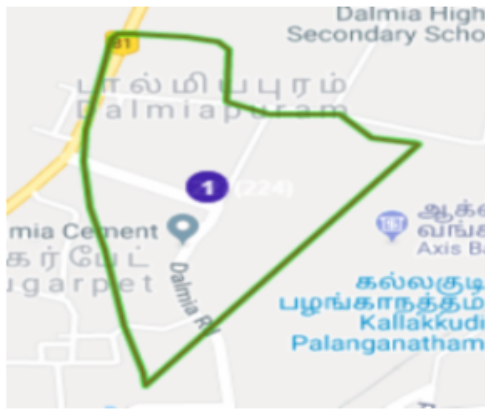

3. வாக்குச் சாவடியின் விவரங்கள்

<p>வாக்குச் சாவடியின் எண் மற்றும் பெயர் :</p> <p>254 - ஊராட்சி ஒன்றிய துவக்கப்பள்ளி, பளிங்காந்தம், வடக்கு பார்த்த கீழ்மேல் கெட்டி மெத்தை கட்டிடம்,</p> <p>வாக்குச் சாவடியின் முகவரி :</p> <p>ஊராட்சி ஒன்றிய துவக்கப்பள்ளி, பளிங்காந்தம், வடக்கு பார்த்த கீழ்மேல் கெட்டி மெத்தை கட்டிடம்,</p>	<p>வாக்குச் சாவடியின் வகைப்பாடு (ஆண்/பெண்/பொது)</p>	<p>பொது</p>
	<p>துணை வாக்குச் சாவடிகளின் எண்ணிக்கை :</p>	<p>0</p>

Google Map View

Polling Station Building Front View

Polling Station Front View

Cad View

Key MAP View

சட்டமன்றத் தொகுதியின் எண் மற்றும் பெயர் : 149-அரியலூர்
பிரிவு எண் மற்றும் பெயர் 1-பளிங்காந்தத்தம் (வ.கி) மற்றும் (ஊ), ஆனந்தவாடி தெரு