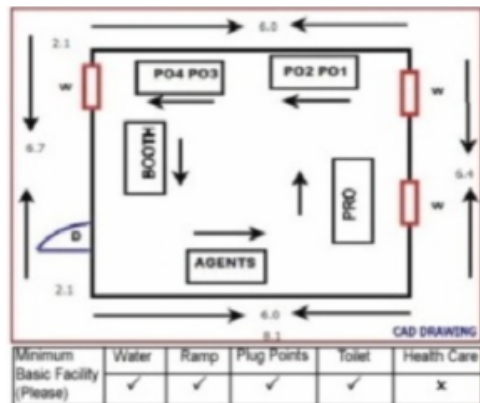

Google Map View

Polling Station Building Front View

Polling Station Front View

Cad View

Key MAP View

சட்டமன்றத் தொகுதியின் எண் மற்றும் பெயர் : 149-அரியலூர் பிரிவு எண் மற்றும் பெயர் 1-பளிங்காந்தம் (வ.கி) மற்றும் (ஊ), நடுத்தெரு